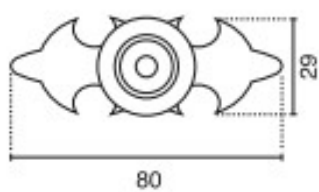

Pomolo su piastra

Articolo	Finitura	Misura mm	
F0283	87	ø25	20 pz