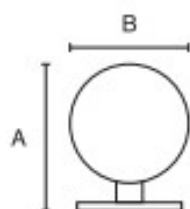

Pomolo in zama per mobili

Articolo	Finitura	Misura mm	
F0022	40-51-52-60-62-70	A22-Bø19	50 pz