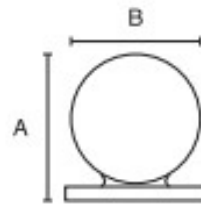

Articolo	Finitura	Misura mm	
F0083	40-51	A22-Bø20	20 pz
F0148	51	A30-Bø25	20 pz

Pomolo tornito con vite