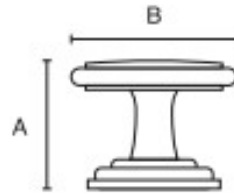

Articolo	Finitura	Misura mm	
F0078	40-51	A17-Bø20	50 pz
F0079	40-51	A21-Bø25	50 pz

Pomolo in ottone per mobili