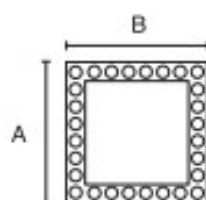

Pomolo per mobili con cristalli

Articolo	Finitura	Misura mm	
F0304	52	A25-B25	50 pz