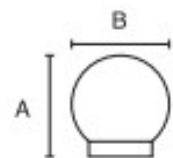

Pomolo in ottone per mobili

Articolo	Finitura	Misura mm	
F0104	12-40-52	A18-Bø15	50 pz