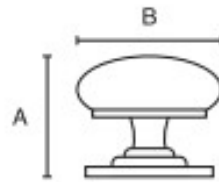

Articolo	Finitura	Misura mm	
F0080	40-51	A20-Bø20	20 pz
F0081	40-51	A24-Bø25	20 pz
F0082	40-51	A26-Bø30	20 pz

Pomolo in ottone per mobili