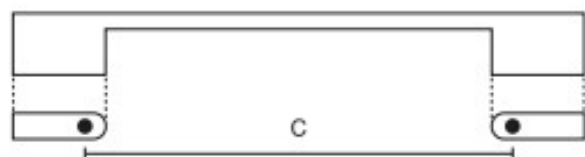

Maniglia per mobili con cristalli

Articolo	Finitura	Misura mm	
F0298	52	C 96	20 pz
F0299	52	C 128	20 pz
F0300	52	C 160	20 pz
F0301	52	C 192	20 pz

LINEA CRYSTAL