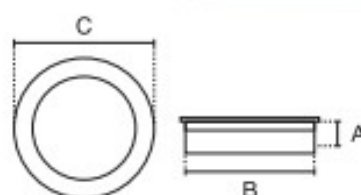

Maniglia tonda in ottone

Articolo	Finitura	Misura mm	
F0076	30-40-51-52	A10-B25-C30	40 pz
F0077	30-40-51-52	A10-B35-C40	40 pz