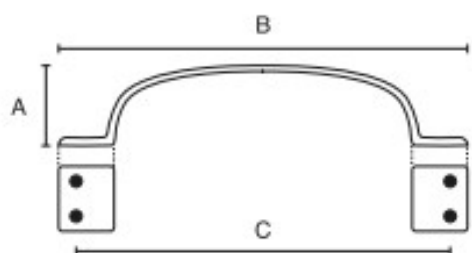

Maniglia in ottone

Articolo	Finitura	Misura mm	
F0161	30-40-52	A35-B140-C125	30 pz