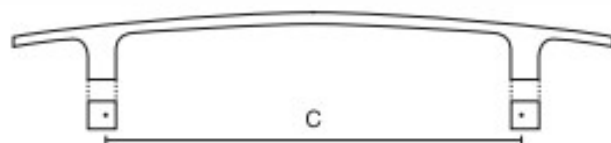

Maniglia per mobili con cristalli

Articolo	Finitura	Misura mm	
F0296	52	C 96	20
F0297	52	C 128	20 pz

LINEA CRYSTAL