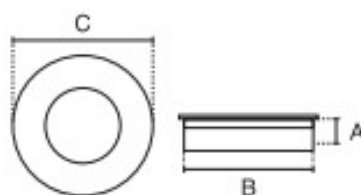

Maniglia tonda in zama

Articolo	Finitura	Misura mm	
F0149	12-30-40-51-52	A8-B35-C41	20 pz