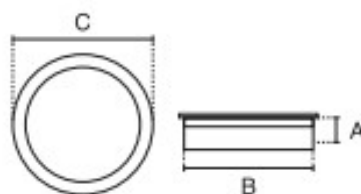

Maniglia tonda in plastica

Articolo	Finitura	Misura mm	
F0249	60-80	A7-B33-C37	200 pz