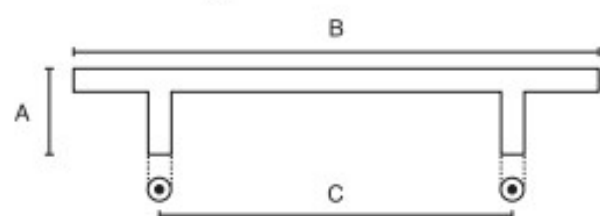

Maniglia per mobili in acciaio inox

Articolo	Finitura	Misura mm	
F0031	91	A36-B160-C96	20 pz
F0032	91	A36-B192-C128	20 pz
F0033	91	A36-B224-C160	10 pz
F0034	91	A36-B288-C224	10 pz
F0035	91	A36-B384-C320	10 pz
F0036	91	A36-B608-C544	10 pz

Articolo	Finitura	Misura mm	
F0031N	91	A36-B160-C96	50 pz
F0032N	91	A36-B192-C128	50 pz
F0033N	91	A36-B224-C160	50 pz
F0034N	91	A36-B288-C224	50 pz
F0035N	91	A36-B384-C320	20 pz
F0036N	91	A36-B608-C544	20 pz

Maniglia per mobili in zama

Articolo	Finitura	Misura mm	
F0379	12-74	C96	20 pz
F0380	12-74	C128	20 pz

Maniglia per mobili in acciaio inox

Articolo	Finitura	Misura mm	
F0127	51	A40-B175-C160	10 pz
F0128	51	A40-B239-C224	10 pz