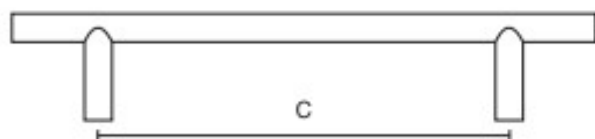

Maniglia per mobili

Articolo	Finitura	Misura mm	
F0277	52	C 96	25
F0278	52	C 160	25