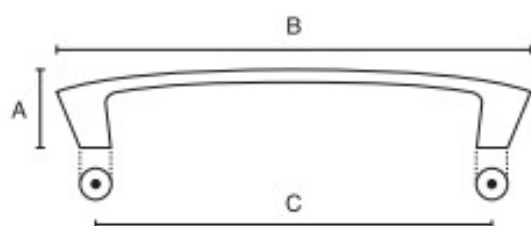

Articolo	Finitura	Misura mm	
F0026	51-52	A27-B154-C128	20 pz