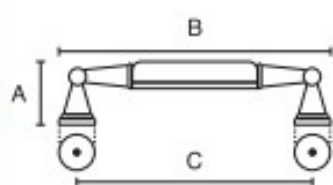

Maniglia in ceramica

Articolo	Finitura	Misura mm	
F0084	21	A27-B115-C96	20 pz
F0085	21	A27-B115-C96	20 pz

F0084 con decoro
F0085 senza decoro