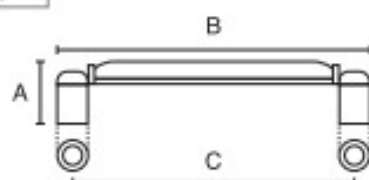

Maniglia in ceramica

Articolo	Finitura	Misura mm	
F0164	21	A26-B110-C96	20 pz