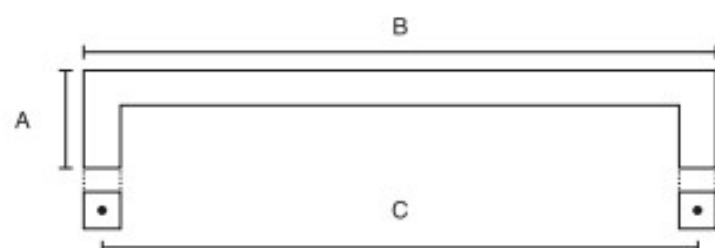

Maniglia per mobili in zama

Articolo	Finitura	Misura mm	
F0141	12-52	A28-B105-C96	20 pz
F0142	12-52	A28-B136-C128	20 pz
F0143	12-52	A28-B169-C160	20 pz
F0144	12-52	A28-B232-C224	20 pz
F0145	12-52	A28-B327-C320	15 pz

Maniglia per mobili in zama

Articolo	Finitura	Misura mm	
F0366	12-52	C96	20 pz
F0367	12-52	C128	20 pz
F0368	12-52	C160	20 pz
F0369	12-52	C224	20 pz