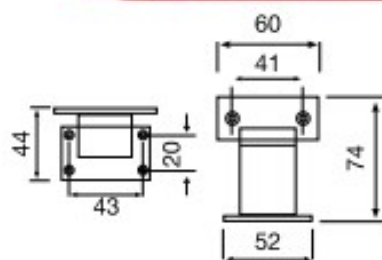

Supporto corrimano

Articolo	Finitura	Misura mm
E0391	30-40-51	74x60

pz. 10

Fune anticaduta

Articolo	Finitura	Misura	Confezione
E0745	91	600 mm	10 pz