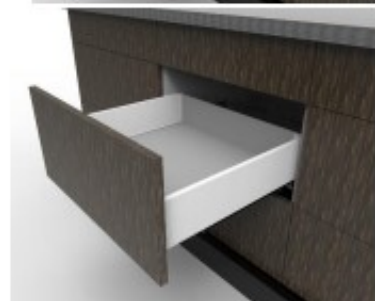

P= profondità | H= altezza

Cassetto in metallo con guide soft-close finitura grigio scuro

| Articolo | Finitura | Misura | Confezione |
|----------|----------|---------|------------|
| H0173 | 69 | 86x350 | 1 pz |
| H0174 | 69 | 86x400 | 1 pz |
| H0175 | 69 | 86x450 | 1 pz |
| H0176 | 69 | 86x500 | 1 pz |
| H0177 | 69 | 118x450 | 1 pz |
| H0178 | 69 | 118x500 | 1 pz |
| H0179 | 69 | 199x500 | 1 pz |