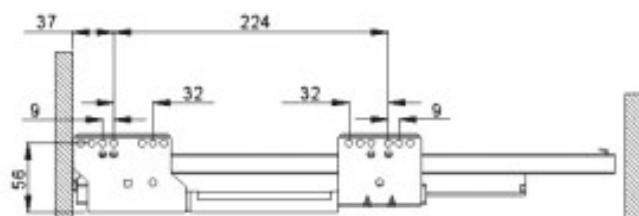

Sponde in metallo per cassette complete di guide

| Articolo | Finitura | Misura mm |  |
|----------|----------|-----------|---|
| H0037 | 62 | P500-H86 | 10 st |
| H0111 | 62 | P300-H118 | 10 st |
| H0112 | 62 | P350-H118 | 10 st |
| H0113 | 62 | P400-H118 | 10 st |
| H0114 | 62 | P450-H118 | 10 st |
| H0038 | 62 | P500-H118 | 10 st |

P= profondità | H= altezza

Kit astine

| Articolo | Finitura | Misura mm |  |
|----------|----------|-----------|---|
| H0039 | 62 | P500 | 1 st |

P= profondità

Kit per H0037 - H0038

Sponde in metallo per cassetti con chiusura SOFT CLOSE

| Articolo | Finitura | Misura mm |  |
|----------|----------|-----------|---|
| H0105 | 62 | P500-H86 | 1 st |

P= profondità | H= altezza

Kit astine

| Articolo | Finitura | Misura mm |  |
|----------|----------|-----------|---|
| H0106 | 62 | P500-H140 | 1 st |
| H0107 | 62 | P500-H164 | 1 st |