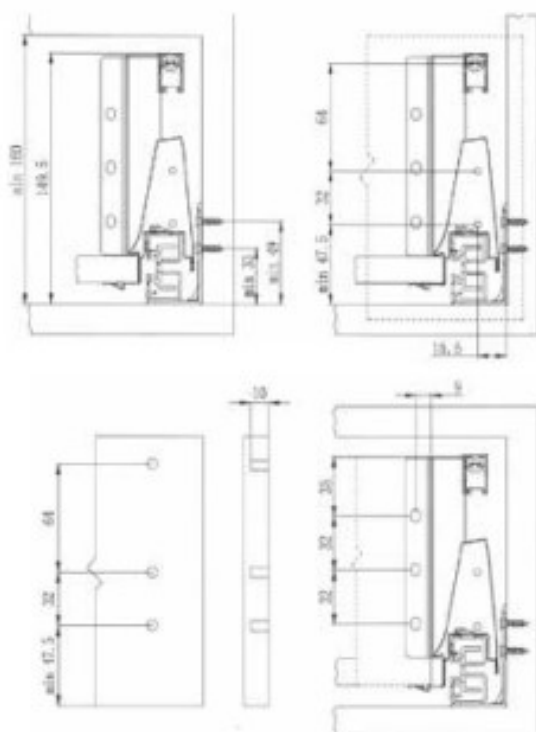

| Articolo | Finitura | Misura mm |  |
|----------|----------|-----------|---|
| H0105 | 62 | P500-H86 | 1 st |

P= profondità | H= altezza

Kit astine

| Articolo | Finitura | Misura mm |  |
|----------|----------|-----------|---|
| H0106 | 62 | P500-H140 | 1 st |
| H0107 | 62 | P500-H164 | 1 st |

P= profondità | H= altezza

Kit per H0105N

Spondine in metallo SLIM con chiusura SOFT CLOSE

| Articolo | Finitura | Misura mm |  |
|----------|----------|-----------|---|
| H0156 | 62 | P500-H86 | 1 st |
| H0123 | 62 | P450-H115 | 1 st |
| H0124 | 62 | P500-H115 | 1 st |
| H0126 | 62 | P500-H199 | 1 st |

P= profondità | H= altezza

Spondine in metallo per cassetti con chiusura SOFT CLOSE

| Articolo | Finitura | Misura mm |  |
|----------|----------|-----------|--|
| H0115N | 62 | P350-H86 | 1 st |
| H0116N | 62 | P400-H86 | 1 st |
| H0117N | 62 | P450-H86 | 1 st |
| H0105N | 62 | P500-H86 | 1 st |

P= profondità | H= altezza

Cassetto in metallo con guide soft-close finitura grigio scuro

| Articolo | Finitura | Misura | Confezione |
|----------|----------|---------|------------|
| H0173 | 69 | 86x350 | 1 pz |
| H0174 | 69 | 86x400 | 1 pz |
| H0175 | 69 | 86x450 | 1 pz |
| H0176 | 69 | 86x500 | 1 pz |
| H0177 | 69 | 118x450 | 1 pz |
| H0178 | 69 | 118x500 | 1 pz |
| H0179 | 69 | 199x500 | 1 pz |