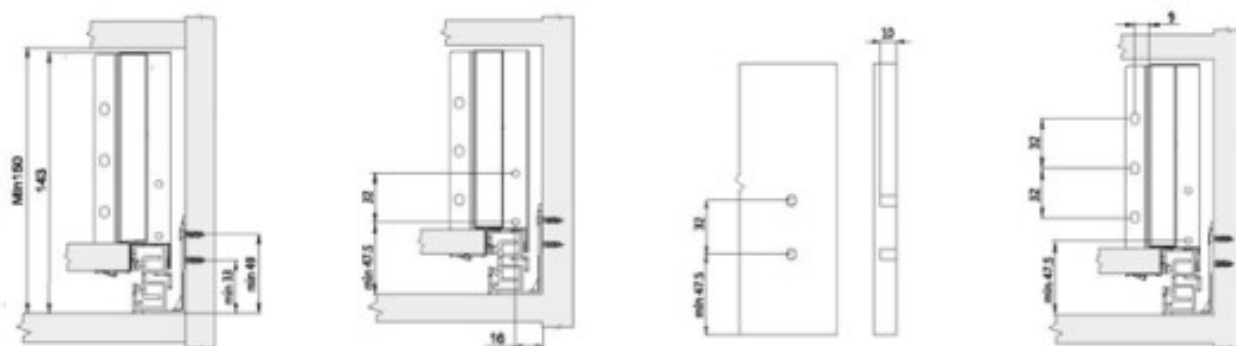

P= profondità | H= altezza

Kit per H0105N

Spondine in metallo SLIM con chiusura SOFT CLOSE

| Articolo | Finitura | Misura mm |  |
|----------|----------|-----------|---|
| H0156 | 62 | P500-H86 | 1 st |
| H0123 | 62 | P450-H115 | 1 st |
| H0124 | 62 | P500-H115 | 1 st |
| H0126 | 62 | P500-H199 | 1 st |

P= profondità | H= altezza

Spondine in metallo per cassetti con chiusura SOFT CLOSE

| Articolo | Finitura | Misura mm |  |
|----------|----------|-----------|--|
| H0115N | 62 | P350-H86 | 1 st |
| H0116N | 62 | P400-H86 | 1 st |
| H0117N | 62 | P450-H86 | 1 st |
| H0105N | 62 | P500-H86 | 1 st |

P= profondità | H= altezza

Cassetto in metallo con guide soft-close finitura grigio scuro

| Articolo | Finitura | Misura | Confezione |
|----------|----------|---------|------------|
| H0173 | 69 | 86x350 | 1 pz |
| H0174 | 69 | 86x400 | 1 pz |
| H0175 | 69 | 86x450 | 1 pz |
| H0176 | 69 | 86x500 | 1 pz |
| H0177 | 69 | 118x450 | 1 pz |
| H0178 | 69 | 118x500 | 1 pz |
| H0179 | 69 | 199x500 | 1 pz |