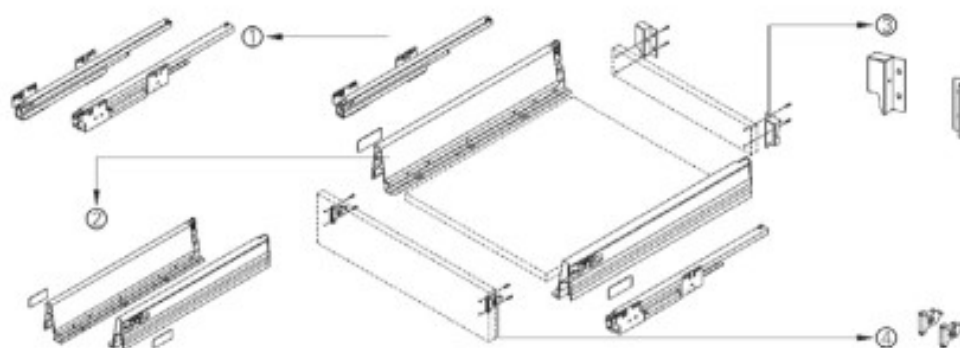

Sponde in metallo per cassetti con chiusura SOFT CLOSE

Articolo	Finitura	Misura mm	
H0105	62	P500-H86	1 st

P= profondità | H= altezza

Kit astine

Articolo	Finitura	Misura mm	
H0106	62	P500-H140	1 st
H0107	62	P500-H164	1 st

P= profondità | H= altezza

Kit per H0105