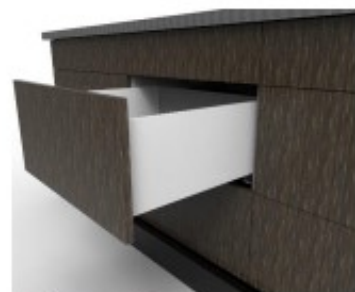

P= profondità | H= altezza

Cassetto in metallo con guide soft-close finitura grigio scuro

| Articolo | Finitura | Misura | Confezione |
|----------|----------|---------|------------|
| H0173 | 69 | 86x350 | 1 pz |
| H0174 | 69 | 86x400 | 1 pz |
| H0175 | 69 | 86x450 | 1 pz |
| H0176 | 69 | 86x500 | 1 pz |
| H0177 | 69 | 118x450 | 1 pz |
| H0178 | 69 | 118x500 | 1 pz |
| H0179 | 69 | 199x500 | 1 pz |