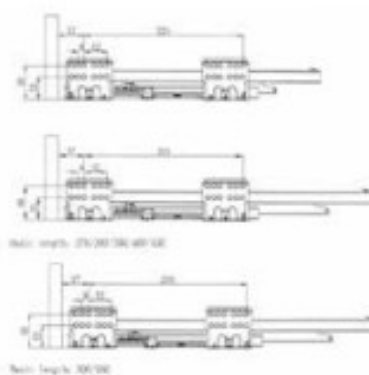

P= profondità | H= altezza

Kit per H0105N

Spondine in metallo SLIM con chiusura SOFT CLOSE

| Articolo | Finitura | Misura mm |  |
|----------|----------|-----------|---|
| H0156 | 62 | P500-H86 | 1 st |
| H0123 | 62 | P450-H115 | 1 st |
| H0124 | 62 | P500-H115 | 1 st |
| H0126 | 62 | P500-H199 | 1 st |

P= profondità | H= altezza

Spondine in metallo per cassetti con chiusura SOFT CLOSE

| Articolo | Finitura | Misura mm |  |
|----------|----------|-----------|--|
| H0115N | 62 | P350-H86 | 1 st |
| H0116N | 62 | P400-H86 | 1 st |
| H0117N | 62 | P450-H86 | 1 st |
| H0105N | 62 | P500-H86 | 1 st |

P= profondità | H= altezza

Cassetto in metallo con guide soft-close finitura grigio scuro

| Articolo | Finitura | Misura | Confezione |
|----------|----------|---------|------------|
| H0173 | 69 | 86x350 | 1 pz |
| H0174 | 69 | 86x400 | 1 pz |
| H0175 | 69 | 86x450 | 1 pz |
| H0176 | 69 | 86x500 | 1 pz |
| H0177 | 69 | 118x450 | 1 pz |
| H0178 | 69 | 118x500 | 1 pz |
| H0179 | 69 | 199x500 | 1 pz |