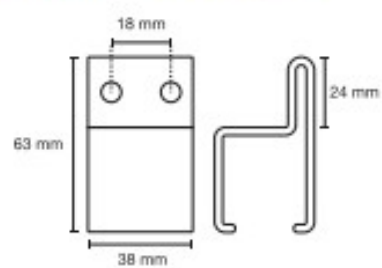

## Squadretta per fissaggio a parete del binario

Articolo	Finitura	Misura mm
C0141	10	38

pz. 10