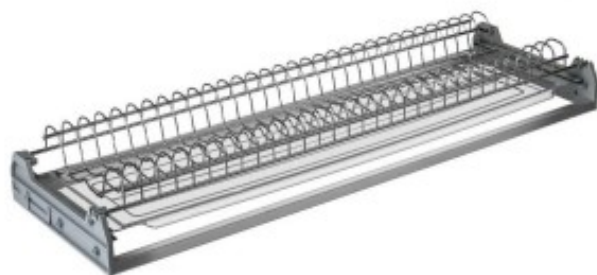

Telaio compatibile con:
H0128-H0129-H0130-H0134-H0135-H0136-H0146

Raccogligocce in plastica

Articolo	Finitura	Misura cm	
H0137	90	53,8	1 pz
H0138	90	73,8	1 pz
H0139	90	83,8	1 pz

Scolapiatti regolabile in acciaio inox 18/10

Articolo	Finitura	Misura cm	
H0077	52	56	5 pz
H0078	52	76	5 pz
H0079	52	86	5 pz
H0127	52	96	5 pz

Scolapiatti in acciaio a molla c/vaschetta

Articolo	Finitura	Misura cm	
H0001	52	56	6 pz
H0007	52	66	6 pz
H0002	52	76	6 pz
H0003	52	86	6 pz

Scolapiatti a libera installazione in acciaio inox

Articolo	Finitura	Misura mm	
H0084	52	60	2 pz
H0085	52	70	2 pz
H0086	52	80	2 pz

Scolapiatti verniciato grigio

Articolo	Finitura	Misura	Confezione
H0129	62	76 cm	5 pz
H0129	62	86 cm	5 pz

Scolapiatti cromo protetto con griglia verticale con vaschetta

Articolo	Finitura	Misura	Confezione
H0134N	52	56 cm	1 pz
H0135N	52	76 cm	1 pz
H0136N	52	86 cm	1 pz

Scolapiatti ad estrazione totale con chiusura SOFT CLOSE