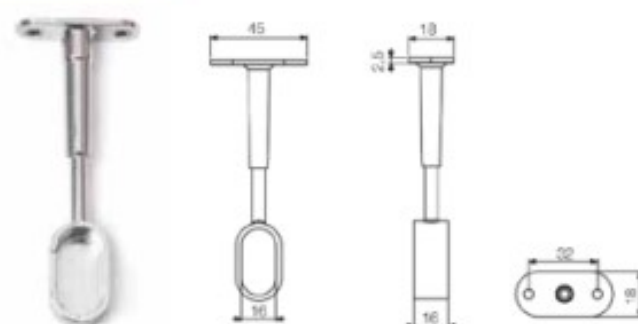

Reggitubo ovale laterale

Articolo	Finitura	Misura mm
D0043	12-40-50	30 x 15

 pz. 100

Reggitubo ovale laterale

Articolo	Finitura	Misura mm
D0040	40-50	30 x 15

 pz. 100

Reggitubo ovale centrale regolabile foro passante

Articolo	Finitura	Misura mm
D0044	12-40-50	30 x 15

 pz. 50

Reggitubo ovale laterale regolabile foro chiuso

Articolo	Finitura	Misura mm
D0065	12-40-50	30 x 15

 pz. 50

Reggitubo tondo centrale regolabile foro passante

Articolo	Finitura	Misura mm
D0089	40-50	ø25
D0141	40-50	ø18

 pz. 50

Reggitubo tondo laterale regolabile foro chiuso

Articolo	Finitura	Misura mm
D0090	40-50	ø25
D0142	40-50	ø18

 pz. 50

Reggitubo laterale

Articolo	Finitura	Misura mm
D0125	10	Bø18

 pz. 100

Reggitubo tondo laterale

Articolo	Finitura	Misura mm
D0140	50	ø18

 pz. 100

Reggitubo tondo laterale

Articolo	Finitura	Misura mm
D0041	50	ø18
D0042	40-50	ø25

 pz. 50

Reggitubo tondo smontabile