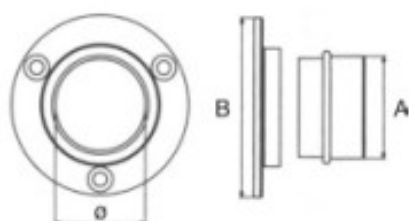

Articolo	Finitura	Misura mm
D0089	40-50	ø25
D0141	40-50	ø18

 pz. 50

Reggitubo tondo laterale regolabile foro chiuso

Articolo	Finitura	Misura mm
D0090	40-50	ø25
D0142	40-50	ø18

 pz. 50

Reggitubo laterale

Articolo	Finitura	Misura mm
D0125	10	Bø18

 pz. 100

Reggitubo tondo laterale

Articolo	Finitura	Misura mm
D0140	50	ø18

 pz. 100

Reggitubo tondo laterale

Articolo	Finitura	Misura mm
D0041	50	ø18
D0042	40-50	ø25

 pz. 50

Reggitubo tondo smontabile

Articolo	Finitura	Misura mm
D0144	50	ø18-A24-B44
D0145	40-50	ø25-A29-B51

 pz. 50

Reggitubo angolare

Articolo	Finitura	Misura mm
D0143	50	30 x 15

 pz. 25

Reggitubo laterale in plastica per tubo ovale

Articolo	Finitura	Misura mm
D0129	60-81	A50-B40