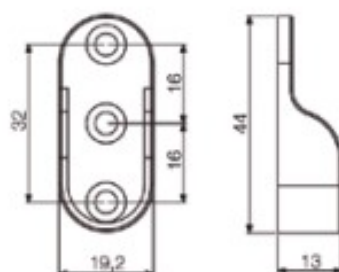

Reggitubo ovale laterale

Articolo	Finitura	Misura mm
D0043	12-40-50	30 x 15

 pz. 100

Reggitubo ovale laterale

Articolo	Finitura	Misura mm
D0040	40-50	30 x 15

 pz. 100

Reggitubo ovale centrale regolabile foro passante

Articolo	Finitura	Misura mm
D0044	12-40-50	30 x 15

 pz. 50

Reggitubo ovale laterale regolabile foro chiuso

Articolo	Finitura	Misura mm
D0065	12-40-50	30 x 15

 pz. 50

Reggitubo tondo centrale regolabile foro passante

Articolo	Finitura	Misura mm
D0089	40-50	ø25
D0141	40-50	ø18

 pz. 50

Reggitubo tondo laterale regolabile foro chiuso

Articolo	Finitura	Misura mm
D0090	40-50	ø25
D0142	40-50	ø18

 pz. 50

Reggitubo laterale

Articolo	Finitura	Misura mm
D0125	10	Bø18

 pz. 100

Reggitubo tondo laterale

Articolo	Finitura	Misura mm
D0140	50	ø18

 pz. 100

Reggitubo tondo laterale

Articolo	Finitura	Misura mm
D0041	50	ø18
D0042	40-50	ø25

 pz. 50

Reggitubo tondo smontabile