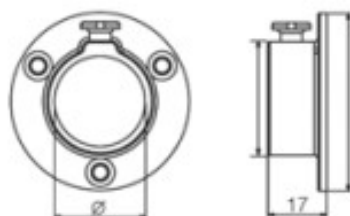

Articolo	Finitura	Misura mm
D0089	40-50	ø25
D0141	40-50	ø18

 pz. 50

Reggitubo tondo laterale regolabile foro chiuso

Articolo	Finitura	Misura mm
D0090	40-50	ø25
D0142	40-50	ø18

 pz. 50

Reggitubo laterale

Articolo	Finitura	Misura mm
D0125	10	Bø18

 pz. 100

Reggitubo tondo laterale

Articolo	Finitura	Misura mm
D0140	50	ø18

 pz. 100

Reggitubo tondo laterale

Articolo	Finitura	Misura mm
D0041	50	ø18
D0042	40-50	ø25

 pz. 50

Reggitubo tondo smontabile

Articolo	Finitura	Misura mm
D0144	50	ø18-A24-B44
D0145	40-50	ø25-A29-B51

 pz. 50

Reggitubo angolare

Articolo	Finitura	Misura mm
D0143	50	30 x 15

 pz. 25

Reggitubo laterale in plastica per tubo ovale

Articolo	Finitura	Misura mm
D0129	60-81	A50-B40

pz. 250

Reggitubo mignon laterale in plastica per tubo tondo ø18

Articolo	Finitura	Misura mm
D0130	60-81	A38-B25

pz. 600

Reggitubo rettangolare in alluminio

Articolo	Finitura	Misura	Confezione
D0175	12	30x12 mm	50 pz
D0175	70	30x12 mm	50 pz