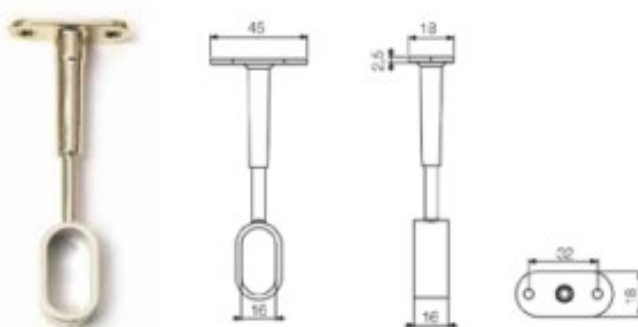

Reggitubo ovale laterale

Articolo	Finitura	Misura mm
D0043	12-40-50	30 x 15

 pz. 100

Reggitubo ovale laterale

Articolo	Finitura	Misura mm
D0040	40-50	30 x 15

 pz. 100

Reggitubo ovale centrale regolabile foro passante

Articolo	Finitura	Misura mm
D0044	12-40-50	30 x 15

 pz. 50

Reggitubo ovale laterale regolabile foro chiuso

Articolo	Finitura	Misura mm
D0065	12-40-50	30 x 15

 pz. 50

Reggitubo tondo centrale regolabile foro passante

Articolo	Finitura	Misura mm
D0089	40-50	ø25
D0141	40-50	ø18

 pz. 50

Reggitubo tondo laterale regolabile foro chiuso

Articolo	Finitura	Misura mm
D0090	40-50	ø25
D0142	40-50	ø18

 pz. 50

Reggitubo laterale

Articolo	Finitura	Misura mm
D0125	10	Bø18

 pz. 100

Reggitubo tondo laterale

Articolo	Finitura	Misura mm
D0140	50	ø18

 pz. 100

Reggitubo tondo laterale

Articolo	Finitura	Misura mm
D0041	50	ø18
D0042	40-50	ø25

 pz. 50

Reggitubo tondo smontabile