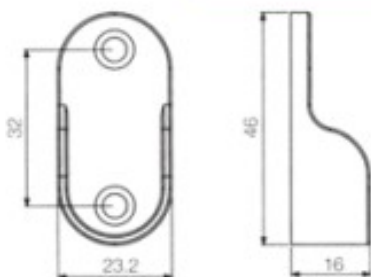

Articolo	Finitura	Misura mm
D0044	12-40-50	30 x 15

 pz. 50

Reggitubo ovale laterale regolabile foro chiuso

Articolo	Finitura	Misura mm
D0065	12-40-50	30 x 15

 pz. 50

Reggitubo tondo centrale regolabile foro passante

Articolo	Finitura	Misura mm
D0089	40-50	ø25
D0141	40-50	ø18

 pz. 50

Reggitubo tondo laterale regolabile foro chiuso

Articolo	Finitura	Misura mm
D0090	40-50	ø25
D0142	40-50	ø18

 pz. 50

Reggitubo laterale

Articolo	Finitura	Misura mm
D0125	10	Bø18

 pz. 100

Reggitubo tondo laterale

Articolo	Finitura	Misura mm
D0140	50	ø18

 pz. 100

Reggitubo tondo laterale

Articolo	Finitura	Misura mm
D0041	50	ø18
D0042	40-50	ø25

 pz. 50

Reggitubo tondo smontabile

Articolo	Finitura	Misura mm
D0144	50	ø18-A24-B44
D0145	40-50	ø25-A29-B51

 pz. 50

Reggitubo angolare

Articolo	Finitura	Misura mm
D0143	50	30 x 15

 pz. 25

Reggitubo laterale in plastica per tubo ovale

Articolo	Finitura	Misura mm
D0129	60-81	A50-B40