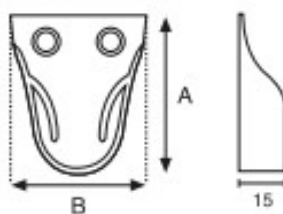

Articolo	Finitura	Misura mm
D0089	40-50	ø25
D0141	40-50	ø18

 pz. 50

Reggitubo tondo laterale regolabile foro chiuso

Articolo	Finitura	Misura mm
D0090	40-50	ø25
D0142	40-50	ø18

 pz. 50

Reggitubo laterale

Articolo	Finitura	Misura mm
D0125	10	Bø18

 pz. 100

Reggitubo tondo laterale

Articolo	Finitura	Misura mm
D0140	50	ø18

 pz. 100

Reggitubo tondo laterale

Articolo	Finitura	Misura mm
D0041	50	ø18
D0042	40-50	ø25

 pz. 50

Reggitubo tondo smontabile

Articolo	Finitura	Misura mm
D0144	50	ø18-A24-B44
D0145	40-50	ø25-A29-B51

 pz. 50

Reggitubo angolare

Articolo	Finitura	Misura mm
D0143	50	30 x 15

 pz. 25

Reggitubo laterale in plastica per tubo ovale

Articolo	Finitura	Misura mm
D0129	60-81	A50-B40

pz. 250

Reggitubo mignon laterale in plastica per tubo tondo ø18

Articolo	Finitura	Misura mm
D0130	60-81	A38-B25

pz. 600

Reggitubo rettangolare in alluminio

Articolo	Finitura	Misura	Confezione
D0175	12	30x12 mm	50 pz
D0175	70	30x12 mm	50 pz