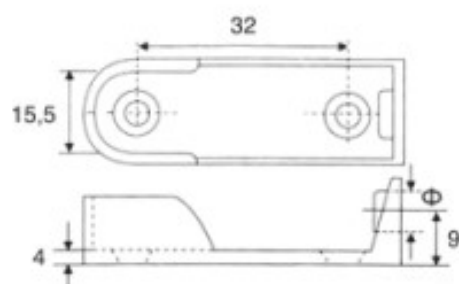

Reggitubo ovale laterale

Articolo	Finitura	Misura mm
D0043	12-40-50	30 x 15

 pz. 100

Reggitubo ovale laterale

Articolo	Finitura	Misura mm
D0040	40-50	30 x 15

 pz. 100

Reggitubo ovale centrale regolabile foro passante

Articolo	Finitura	Misura mm
D0044	12-40-50	30 x 15

 pz. 50

Reggitubo ovale laterale regolabile foro chiuso

Articolo	Finitura	Misura mm
D0065	12-40-50	30 x 15

 pz. 50

Reggitubo tondo centrale regolabile foro passante

Articolo	Finitura	Misura mm
D0089	40-50	ø25
D0141	40-50	ø18

 pz. 50

Reggitubo tondo laterale regolabile foro chiuso

Articolo	Finitura	Misura mm
D0090	40-50	ø25
D0142	40-50	ø18

 pz. 50

Reggitubo laterale

Articolo	Finitura	Misura mm
D0125	10	Bø18

 pz. 100

Reggitubo tondo laterale

Articolo	Finitura	Misura mm
D0140	50	ø18

 pz. 100

Reggitubo tondo laterale

Articolo	Finitura	Misura mm
D0041	50	ø18
D0042	40-50	ø25

 pz. 50

Reggitubo tondo smontabile