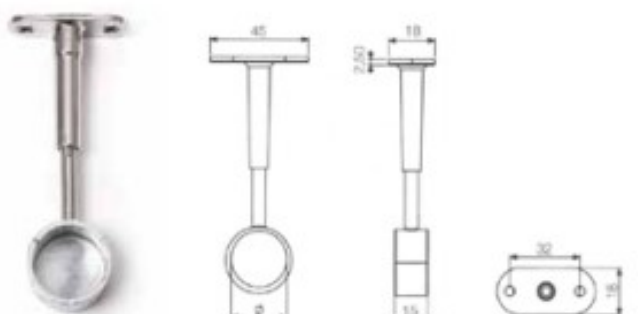

Articolo	Finitura	Misura mm
D0044	12-40-50	30 x 15

 pz. 50

Reggitubo ovale laterale regolabile foro chiuso

Articolo	Finitura	Misura mm
D0065	12-40-50	30 x 15

 pz. 50

Reggitubo tondo centrale regolabile foro passante

Articolo	Finitura	Misura mm
D0089	40-50	ø25
D0141	40-50	ø18

 pz. 50

Reggitubo tondo laterale regolabile foro chiuso

Articolo	Finitura	Misura mm
D0090	40-50	ø25
D0142	40-50	ø18

 pz. 50

Reggitubo laterale

Articolo	Finitura	Misura mm
D0125	10	Bø18

 pz. 100

Reggitubo tondo laterale

Articolo	Finitura	Misura mm
D0140	50	ø18

 pz. 100

Reggitubo tondo laterale

Articolo	Finitura	Misura mm
D0041	50	ø18
D0042	40-50	ø25

 pz. 50

Reggitubo tondo smontabile

Articolo	Finitura	Misura mm
D0144	50	ø18-A24-B44
D0145	40-50	ø25-A29-B51

 pz. 50

Reggitubo angolare

Articolo	Finitura	Misura mm
D0143	50	30 x 15

 pz. 25

Reggitubo laterale in plastica per tubo ovale

Articolo	Finitura	Misura mm
D0129	60-81	A50-B40