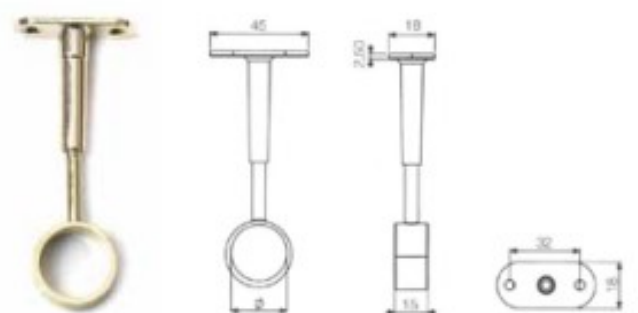

Reggitubo ovale laterale

Articolo	Finitura	Misura mm
D0043	12-40-50	30 x 15

 pz. 100

Reggitubo ovale laterale

Articolo	Finitura	Misura mm
D0040	40-50	30 x 15

 pz. 100

Reggitubo ovale centrale regolabile foro passante

Articolo	Finitura	Misura mm
D0044	12-40-50	30 x 15

 pz. 50

Reggitubo ovale laterale regolabile foro chiuso

Articolo	Finitura	Misura mm
D0065	12-40-50	30 x 15

 pz. 50

Reggitubo tondo centrale regolabile foro passante

Articolo	Finitura	Misura mm
D0089	40-50	ø25
D0141	40-50	ø18

 pz. 50

Reggitubo tondo laterale regolabile foro chiuso

Articolo	Finitura	Misura mm
D0090	40-50	ø25
D0142	40-50	ø18

 pz. 50

Reggitubo laterale

Articolo	Finitura	Misura mm
D0125	10	Bø18

 pz. 100

Reggitubo tondo laterale

Articolo	Finitura	Misura mm
D0140	50	ø18

 pz. 100

Reggitubo tondo laterale

Articolo	Finitura	Misura mm
D0041	50	ø18
D0042	40-50	ø25

 pz. 50

Reggitubo tondo smontabile