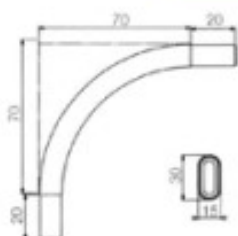

Articolo	Finitura	Misura mm
D0089	40-50	ø25
D0141	40-50	ø18

 pz. 50

Reggitubo tondo laterale regolabile foro chiuso

Articolo	Finitura	Misura mm
D0090	40-50	ø25
D0142	40-50	ø18

 pz. 50

Reggitubo laterale

Articolo	Finitura	Misura mm
D0125	10	Bø18

 pz. 100

Reggitubo tondo laterale

Articolo	Finitura	Misura mm
D0140	50	ø18

 pz. 100

Reggitubo tondo laterale

Articolo	Finitura	Misura mm
D0041	50	ø18
D0042	40-50	ø25

 pz. 50

Reggitubo tondo smontabile

Articolo	Finitura	Misura mm
D0144	50	ø18-A24-B44
D0145	40-50	ø25-A29-B51

 pz. 50

Reggitubo angolare

Articolo	Finitura	Misura mm
D0143	50	30 x 15

 pz. 25

Reggitubo laterale in plastica per tubo ovale

Articolo	Finitura	Misura mm
D0129	60-81	A50-B40

pz. 250

Reggitubo mignon laterale in plastica per tubo tondo ø18

Articolo	Finitura	Misura mm
D0130	60-81	A38-B25

pz. 600

Reggitubo rettangolare in alluminio

Articolo	Finitura	Misura	Confezione
D0175	12	30x12 mm	50 pz
D0175	70	30x12 mm	50 pz