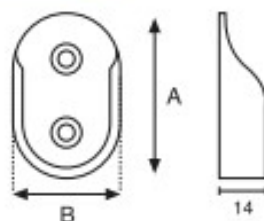

Articolo	Finitura	Misura mm
D0089	40-50	ø25
D0141	40-50	ø18

 pz. 50

Reggitubo tondo laterale regolabile foro chiuso

Articolo	Finitura	Misura mm
D0090	40-50	ø25
D0142	40-50	ø18

 pz. 50

Reggitubo laterale

Articolo	Finitura	Misura mm
D0125	10	Bø18

 pz. 100

Reggitubo tondo laterale

Articolo	Finitura	Misura mm
D0140	50	ø18

 pz. 100

Reggitubo tondo laterale

Articolo	Finitura	Misura mm
D0041	50	ø18
D0042	40-50	ø25

 pz. 50

Reggitubo tondo smontabile

Articolo	Finitura	Misura mm
D0144	50	ø18-A24-B44
D0145	40-50	ø25-A29-B51

 pz. 50

Reggitubo angolare

Articolo	Finitura	Misura mm
D0143	50	30 x 15

 pz. 25

Reggitubo laterale in plastica per tubo ovale

Articolo	Finitura	Misura mm
D0129	60-81	A50-B40

pz. 250

Reggitubo mignon laterale in plastica per tubo tondo ø18

Articolo	Finitura	Misura mm
D0130	60-81	A38-B25

pz. 600

Reggitubo rettangolare in alluminio

Articolo	Finitura	Misura	Confezione
D0175	12	30x12 mm	50 pz
D0175	70	30x12 mm	50 pz