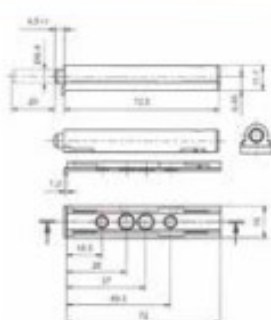

Premi apri ammortizzato con carrello ed incontro

B0400N senza magnete
B0401N con magnete

Carrello e incontro inclusi

Articolo	Finitura	Misura mm
B0400N	62	92,5
B0401N	62	92,5

pz. 50

Premi apri ammortizzato con carrello

B0308 senza magnete
B0309 con magnete

B0310 carrello

Articolo	Finitura	Misura mm
B0308	62	72,5
B0309	62	72,5

Articolo	Finitura	Misura mm
B0310	62	72,5

incontro per B0309 vedi articolo B0311

pz. 50

Premi apri ammortizzato ad incasso

B0312 senza magnete
B0313 con magnete (incontro B0311)

Articolo	Finitura	Misura mm
B0312	62	71,5
B0313	62	71,5

pz. 50

Premi apri ammortizzato con base 40 mm

B0314 senza magnete
B0315 con magnete (incontro B0311)