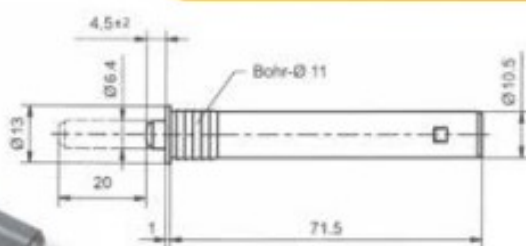

Premi apri ammortizzato con carrello ed incontro

B0400N senza magnete
B0401N con magnete

Carrello e incontro inclusi

Articolo	Finitura	Misura mm
B0400N	62	92,5
B0401N	62	92,5

pz. 50

Premi apri ammortizzato con carrello

B0308 senza magnete
B0309 con magnete

B0310 carrello

Articolo	Finitura	Misura mm
B0308	62	72,5
B0309	62	72,5

Articolo	Finitura	Misura mm
B0310	62	72,5

incontro per B0309 vedi articolo B0311

pz. 50

Premi apri ammortizzato ad incasso

B0312 senza magnete
B0313 con magnete (incontro B0311)

Articolo	Finitura	Misura mm
B0312	62	71,5
B0313	62	71,5

pz. 50

Premi apri ammortizzato con base 40 mm

B0314 senza magnete
B0315 con magnete (incontro B0311)