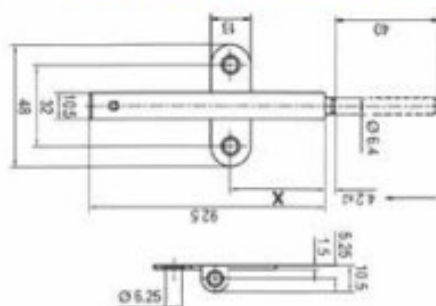

B0308 senza magnete
B0309 con magnete

B0310 carrello

Articolo	Finitura	Misura mm
B0308	62	72,5
B0309	62	72,5

Articolo	Finitura	Misura mm
B0310	62	72,5

incontro per B0309 vedi articolo B0311

pz. 50

Premi apri ammortizzato ad incasso

B0312 senza magnete
B0313 con magnete (incontro B0311)

Articolo	Finitura	Misura mm
B0312	62	71,5
B0313	62	71,5

pz. 50

Premi apri ammortizzato con base 40 mm

B0314 senza magnete
B0315 con magnete (incontro B0311)

Articolo	Finitura	Misura mm
B0314	62	92,5
B0315	62	92,5

pz. 50

Incontro per premi apri con magnete

Articolo	Finitura	Misura mm
B0311	10	Bø14

pz. 100

Touch open per armadi

Articolo	Finitura	Portata	Confezione
B0428	70	da 7 a 25 Kg	1 pz
B0431	70	7 Kg	1 pz