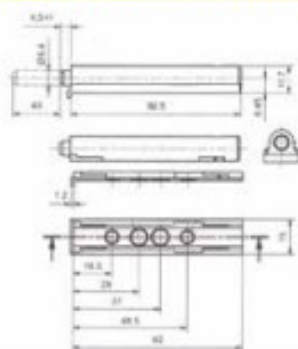

Premi apri ammortizzato con carrello ed incontro

B0400N senza magnete
B0401N con magnete

Carrello e incontro inclusi

Articolo	Finitura	Misura mm
B0400N	62	92,5
B0401N	62	92,5

pz. 50

Premi apri ammortizzato con carrello

B0308 senza magnete
B0309 con magnete

B0310 carrello

Articolo	Finitura	Misura mm
B0308	62	72,5
B0309	62	72,5

Articolo	Finitura	Misura mm
B0310	62	72,5

incontro per B0309 vedi articolo B0311

pz. 50

Premi apri ammortizzato ad incasso

B0312 senza magnete
B0313 con magnete (incontro B0311)

Articolo	Finitura	Misura mm
B0312	62	71,5
B0313	62	71,5

pz. 50

Premi apri ammortizzato con base 40 mm

B0314 senza magnete
B0315 con magnete (incontro B0311)