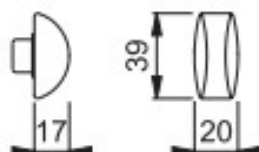

Pomolo per cilindro

Articolo	Finitura	Misura	Confezione
E0442	30		20 pz

Pomello per cilindro

Articolo	Finitura	Misura mm
E0442	32-40-51-52	

pz. 20

Pomolo in alluminio per cilindro

Articolo	Finitura	Misura mm	
F0419	12-32	20x39	5 pz