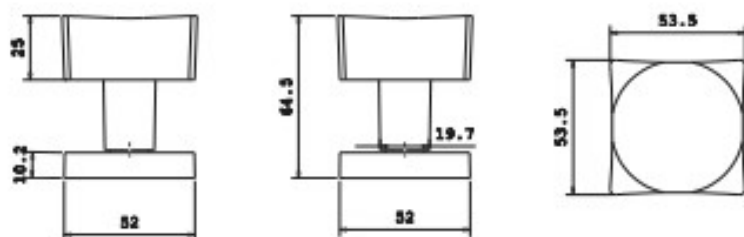

Articolo	Finitura	Misura mm	
F0357	40-51	ø65	1 pz

Pomolo girevole in ottone serie MINORI

Articolo	Finitura	Misura mm	
F0250	30-40-51-52	ø53	2 cp

coppia pomolo girevole

### Pomolo tondo in zama serie ERCOLANO

Articolo	Finitura	Misura mm	
F0237	40-51	ø70	1 pz

### Pomolo quadrato in zama serie PRAIA

Articolo	Finitura	Misura mm	
F0362	51-52	53,5x64,5	1 pz