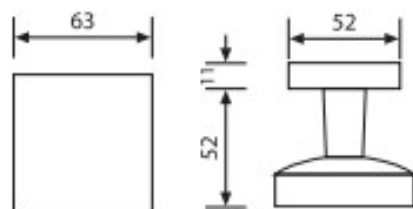

### Pomolo quadrato in zama serie PRAIA

Articolo	Finitura	Misura mm	
F0362	51-52	53,5x64,5	1 pz

### Pomolo quadrato in ottone serie NERANO

Articolo	Finitura	Misura mm	
F0251	51-52	63x63	1 pz
F0252	51-52	63x63	1 cp

F0252 coppia pomolo girevole

Pomolo in alluminio per porte

Articolo	Finitura	Misura mm	
F0420	12-32	$\varnothing 60 \times 48$	5 pz