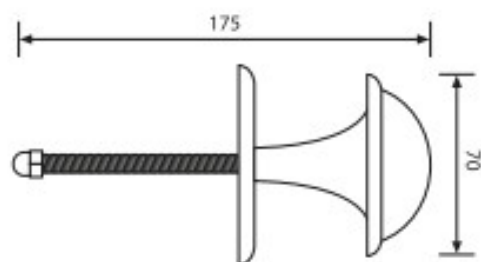

Pomolo tondo in ottone serie POMPEI

Articolo	Finitura	Misura mm	
F0208	30-40-51	ø65	1 pz

Pomolo tondo in zama serie PONZA

Articolo	Finitura	Misura mm	
F0336N	30-40-51	ø65	1 pz

Pomolo tondo in zama serie SALERNO

Articolo	Finitura	Misura mm	
F0357	40-51	ø65	1 pz

Pomolo girevole in ottone serie MINORI

Articolo	Finitura	Misura mm	
F0250	30-40-51-52	ø53	2 cp

coppia pomolo girevole

### Pomolo tondo in zama serie ERCOLANO

Articolo	Finitura	Misura mm	
F0237	40-51	ø70	1 pz

### Pomolo quadrato in zama serie PRAIA

Articolo	Finitura	Misura mm	
F0362	51-52	53,5x64,5	1 pz