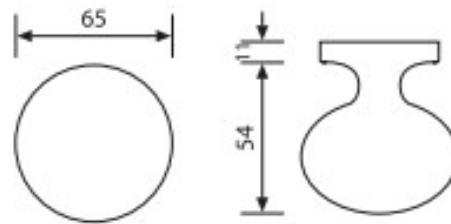

Pomolo tondo in ottone serie POMPEI

Articolo	Finitura	Misura mm	
F0208	30-40-51	ø65	1 pz

Pomolo tondo in zama serie PONZA

Articolo	Finitura	Misura mm	
F0336N	30-40-51	ø65	1 pz

Pomolo tondo in zama serie SALERNO

Articolo	Finitura	Misura mm	
F0357	40-51	ø65	1 pz

Pomolo girevole in ottone serie MINORI

Articolo	Finitura	Misura mm	
F0250	30-40-51-52	ø53	2 cp

coppia pomolo girevole

### Pomolo tondo in zama serie ERCOLANO

Articolo	Finitura	Misura mm	
F0237	40-51	ø70	1 pz

### Pomolo quadrato in zama serie PRAIA

Articolo	Finitura	Misura mm	
F0362	51-52	53,5x64,5	1 pz