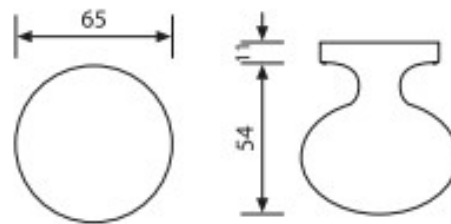

Pomolo tondo in ottone serie POMPEI

Articolo	Finitura	Misura mm	
F0208	30-40-51	ø65	1 pz

Pomolo tondo in zama serie PONZA

Articolo	Finitura	Misura mm	
F0336N	30-40-51	ø65	1 pz

Pomolo tondo in zama serie SALERNO

Articolo	Finitura	Misura mm	
F0357	40-51	ø65	1 pz

Pomolo girevole in ottone serie MINORI

Articolo	Finitura	Misura mm	
F0250	30-40-51-52	ø53	2 cp

coppia pomolo girevole

### Pomolo tondo in zama serie ERCOLANO

Articolo	Finitura	Misura mm	
F0237	40-51	ø70	1 pz

### Pomolo quadrato in zama serie PRAIA

Articolo	Finitura	Misura mm	
F0362	51-52	53,5x64,5	1 pz