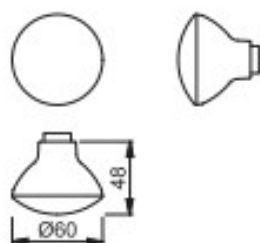

### Pomolo tondo in zama serie ERCOLANO

Articolo	Finitura	Misura mm	
F0237	40-51	ø70	1 pz

### Pomolo quadrato in zama serie PRAIA

Articolo	Finitura	Misura mm	
F0362	51-52	53,5x64,5	1 pz

### Pomolo quadrato in ottone serie NERANO

Articolo	Finitura	Misura mm	
F0251	51-52	63x63	1 pz
F0252	51-52	63x63	1 cp

F0252 coppia pomolo girevole

Pomolo in alluminio per porte

Articolo	Finitura	Misura mm	
F0420	12-32	$\varnothing 60 \times 48$	5 pz