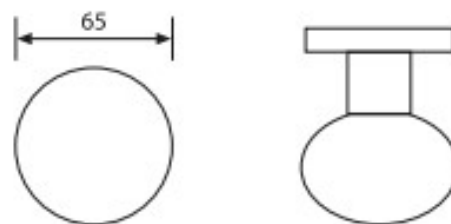

Pomolo tondo in ottone serie POMPEI

Articolo	Finitura	Misura mm	
F0208	30-40-51	ø65	1 pz

Pomolo tondo in zama serie PONZA

Articolo	Finitura	Misura mm	
F0336N	30-40-51	ø65	1 pz

Pomolo tondo in zama serie SALERNO

Articolo	Finitura	Misura mm	
F0357	40-51	ø65	1 pz

Pomolo girevole in ottone serie MINORI

Articolo	Finitura	Misura mm	
F0250	30-40-51-52	ø53	2 cp

coppia pomolo girevole

### Pomolo tondo in zama serie ERCOLANO

Articolo	Finitura	Misura mm	
F0237	40-51	ø70	1 pz

### Pomolo quadrato in zama serie PRAIA

Articolo	Finitura	Misura mm	
F0362	51-52	53,5x64,5	1 pz