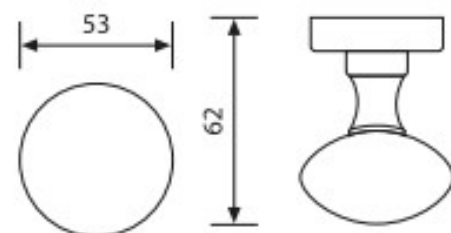

Pomolo tondo in ottone serie POMPEI

Articolo	Finitura	Misura mm	
F0208	30-40-51	ø65	1 pz

Pomolo tondo in zama serie PONZA

Articolo	Finitura	Misura mm	
F0336N	30-40-51	ø65	1 pz

Pomolo tondo in zama serie SALERNO

Articolo	Finitura	Misura mm	
F0357	40-51	ø65	1 pz

Pomolo girevole in ottone serie MINORI

Articolo	Finitura	Misura mm	
F0250	30-40-51-52	ø53	2 cp

coppia pomolo girevole

### Pomolo tondo in zama serie ERCOLANO

Articolo	Finitura	Misura mm	
F0237	40-51	ø70	1 pz

### Pomolo quadrato in zama serie PRAIA

Articolo	Finitura	Misura mm	
F0362	51-52	53,5x64,5	1 pz