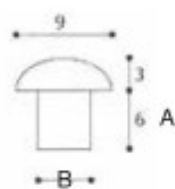

Paracolpo idraulico

Articolo	Finitura	Misura mm
B0209	62	A53-B45

pz. 25

Paracolpo ammortizzato FLEX

Articolo	Finitura	Misura mm
B0215	62	ø8 x 10

 pz. 1000

Paracolpo bombato in plastica

Articolo	Finitura	Misura mm
B0291	60-81	A9-B5

 pz. 2000

Paracolpo piatto in plastica

Articolo	Finitura	Misura mm
B0292	60-81	A7-B5

 pz. 2000

Paracolpo in plastica con chiodo

Articolo	Finitura	Misura mm
B0316	60-81	A14 -B9

 pz. 2000

Coprivite adesivo

Articolo	Finitura	Misura mm
CPA	12-18-21-23-24 25-26-27-28-60 62-63-64-65-66 70-80-81-82-83 84-85-88-89	Bø13

pz. 2500

Articolo	Finitura	Misura mm
CPB	12-18-21-23-24 25-26-27-60-62 70-80-81-82-83 84-85-88-89	Bø20

pz. 900

Paracolpo adesivo

Articolo	Finitura	Misura mm
B0160	90	Bø10 x 3

pz. 5000