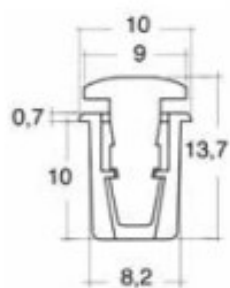

Paracolpo idraulico

Articolo	Finitura	Misura mm
B0209	62	A53-B45

pz. 25

Paracolpo ammortizzato FLEX

Articolo	Finitura	Misura mm
B0215	62	ø8 x 10

 pz. 1000

Paracolpo bombato in plastica

Articolo	Finitura	Misura mm
B0291	60-81	A9-B5

 pz. 2000

Paracolpo piatto in plastica

Articolo	Finitura	Misura mm
B0292	60-81	A7-B5

 pz. 2000

Paracolpo in plastica con chiodo

Articolo	Finitura	Misura mm
B0316	60-81	A14 -B9

 pz. 2000

Coprivite adesivo

Articolo	Finitura	Misura mm
CPA	12-18-21-23-24 25-26-27-28-60 62-63-64-65-66 70-80-81-82-83 84-85-88-89	Bø13

pz. 2500

Articolo	Finitura	Misura mm
CPB	12-18-21-23-24 25-26-27-60-62 70-80-81-82-83 84-85-88-89	Bø20

pz. 900

Paracolpo adesivo

Articolo	Finitura	Misura mm
B0160	90	Bø10 x 3

pz. 5000