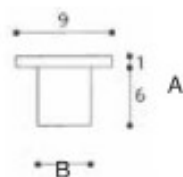

Paracolpo idraulico

Articolo	Finitura	Misura mm
B0209	62	A53-B45

pz. 25

Paracolpo ammortizzato FLEX

Articolo	Finitura	Misura mm
B0215	62	ø8 x 10

 pz. 1000

Paracolpo bombato in plastica

Articolo	Finitura	Misura mm
B0291	60-81	A9-B5

 pz. 2000

Paracolpo piatto in plastica

Articolo	Finitura	Misura mm
B0292	60-81	A7-B5

 pz. 2000

Paracolpo in plastica con chiodo

Articolo	Finitura	Misura mm
B0316	60-81	A14 -B9

 pz. 2000

Coprivite adesivo

Articolo	Finitura	Misura mm
CPA	12-18-21-23-24 25-26-27-28-60 62-63-64-65-66 70-80-81-82-83 84-85-88-89	Bø13

pz. 2500

Articolo	Finitura	Misura mm
CPB	12-18-21-23-24 25-26-27-60-62 70-80-81-82-83 84-85-88-89	Bø20

pz. 900

Paracolpo adesivo

Articolo	Finitura	Misura mm
B0160	90	Bø10 x 3

pz. 5000