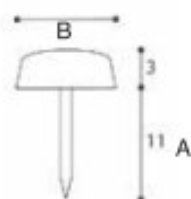

Paracolpo idraulico

Articolo	Finitura	Misura mm
B0209	62	A53-B45

pz. 25

Paracolpo ammortizzato FLEX

Articolo	Finitura	Misura mm
B0215	62	ø8 x 10

 pz. 1000

Paracolpo bombato in plastica

Articolo	Finitura	Misura mm
B0291	60-81	A9-B5

 pz. 2000

Paracolpo piatto in plastica

Articolo	Finitura	Misura mm
B0292	60-81	A7-B5

 pz. 2000

Paracolpo in plastica con chiodo

Articolo	Finitura	Misura mm
B0316	60-81	A14 -B9

 pz. 2000

Coprivite adesivo

Articolo	Finitura	Misura mm
CPA	12-18-21-23-24 25-26-27-28-60 62-63-64-65-66 70-80-81-82-83 84-85-88-89	Bø13

pz. 2500

Articolo	Finitura	Misura mm
CPB	12-18-21-23-24 25-26-27-60-62 70-80-81-82-83 84-85-88-89	Bø20

pz. 900

Paracolpo adesivo

Articolo	Finitura	Misura mm
B0160	90	Bø10 x 3

pz. 5000