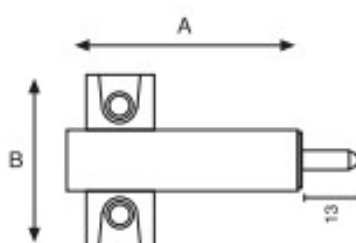

Paracolpo idraulico

Articolo	Finitura	Misura mm
B0209	62	A53-B45

pz. 25

Paracolpo ammortizzato FLEX

Articolo	Finitura	Misura mm
B0215	62	ø8 x 10

 pz. 1000

Paracolpo bombato in plastica

Articolo	Finitura	Misura mm
B0291	60-81	A9-B5

 pz. 2000

Paracolpo piatto in plastica

Articolo	Finitura	Misura mm
B0292	60-81	A7-B5

 pz. 2000

Paracolpo in plastica con chiodo

Articolo	Finitura	Misura mm
B0316	60-81	A14 -B9

 pz. 2000

Coprivite adesivo

Articolo	Finitura	Misura mm
CPA	12-18-21-23-24 25-26-27-28-60 62-63-64-65-66 70-80-81-82-83 84-85-88-89	Bø13

pz. 2500

Articolo	Finitura	Misura mm
CPB	12-18-21-23-24 25-26-27-60-62 70-80-81-82-83 84-85-88-89	Bø20

pz. 900

Paracolpo adesivo

Articolo	Finitura	Misura mm
B0160	90	Bø10 x 3

pz. 5000