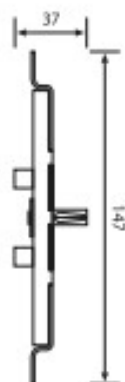

### Movimento per cremonesi con fori

Articolo	Finitura	Misura mm	
F0225	10	147x37	10 pz

### Movimento per cremonesi con perni

Articolo	Finitura	Misura mm	
F0226	10	147x37	10 pz

### Movimento per cremonesi martellina

Articolo	Finitura	Misura mm	
F0290	10	147x75	10 pz

## Movimento per DK

Articolo	Finitura	Misura	Confezione
F0449	10	7x50 mm	1 pz