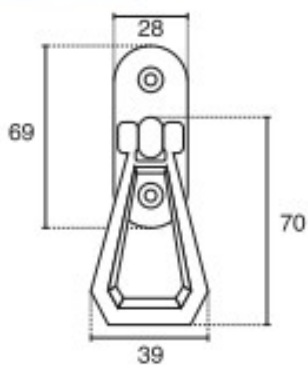

Maniglia in zama a pendolo su rosetta tonda

| Articolo | Finitura | Misura mm |  |
|----------|----------|-----------|---|
| F0286 | 40-51 | 70x39 | 10 pz |

Maniglia in zama a pendolo su rosetta ovale

| Articolo | Finitura | Misura mm |  |
|----------|----------|-----------|---|
| F0267 | 40-51 | 70x39 | 10 pz |

Mezza maniglia in nylon per persiane quadro 8

| Articolo | Finitura | Misura mm |  |
|----------|----------|-----------|---|
| F0432 | 70 | 130x66 | 25 pz |

Mezza maniglia ribassata in nylon per persiane

| Articolo | Finitura | Misura mm |  |
|----------|----------|-----------|---|
| F0410 | 70 | 142x36 | 25 pz |

Mezza maniglia in alluminio per persiane quadro 8

| Articolo | Finitura | Misura mm |  |
|----------|----------|-----------|---|
| F0403 | 70 | 128x66x29 | 25 pz |