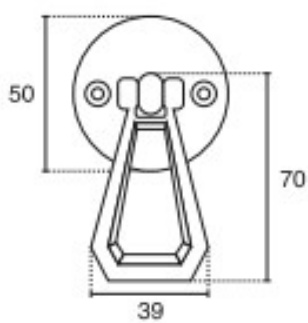

Maniglia in zama a pendolo su rosetta tonda

| Articolo | Finitura | Misura mm |  |
|----------|----------|-----------|---|
| F0286 | 40-51 | 70x39 | 10 pz |

Maniglia in zama a pendolo su rosetta ovale

| Articolo | Finitura | Misura mm |  |
|----------|----------|-----------|---|
| F0267 | 40-51 | 70x39 | 10 pz |

Mezza maniglia in nylon per persiane quadro 8

| Articolo | Finitura | Misura mm |  |
|----------|----------|-----------|---|
| F0432 | 70 | 130x66 | 25 pz |

Mezza maniglia ribassata in nylon per persiane

| Articolo | Finitura | Misura mm |  |
|----------|----------|-----------|---|
| F0410 | 70 | 142x36 | 25 pz |

Mezza maniglia in alluminio per persiane quadro 8

| Articolo | Finitura | Misura mm |  |
|----------|----------|-----------|---|
| F0403 | 70 | 128x66x29 | 25 pz |