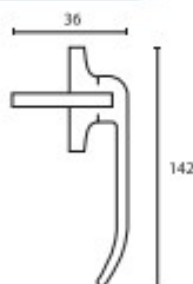

Maniglia in zama a pendolo su rosetta tonda

| Articolo | Finitura | Misura mm |  |
|----------|----------|-----------|---|
| F0286 | 40-51 | 70x39 | 10 pz |

Maniglia in zama a pendolo su rosetta ovale

| Articolo | Finitura | Misura mm |  |
|----------|----------|-----------|---|
| F0267 | 40-51 | 70x39 | 10 pz |

Mezza maniglia in nylon per persiane quadro 8

| Articolo | Finitura | Misura mm |  |
|----------|----------|-----------|---|
| F0432 | 70 | 130x66 | 25 pz |

Mezza maniglia ribassata in nylon per persiane

| Articolo | Finitura | Misura mm |  |
|----------|----------|-----------|---|
| F0410 | 70 | 142x36 | 25 pz |

Mezza maniglia in alluminio per persiane quadro 8

| Articolo | Finitura | Misura mm |  |
|----------|----------|-----------|---|
| F0403 | 70 | 128x66x29 | 25 pz |