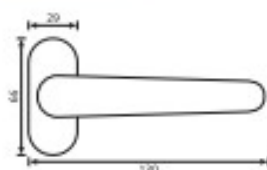

Maniglia in zama a pendolo su rosetta tonda

| Articolo | Finitura | Misura mm |  |
|----------|----------|-----------|---|
| F0286 | 40-51 | 70x39 | 10 pz |

Maniglia in zama a pendolo su rosetta ovale

| Articolo | Finitura | Misura mm |  |
|----------|----------|-----------|---|
| F0267 | 40-51 | 70x39 | 10 pz |

Mezza maniglia in nylon per persiane quadro 8

| Articolo | Finitura | Misura mm |  |
|----------|----------|-----------|---|
| F0432 | 70 | 130x66 | 25 pz |

Mezza maniglia ribassata in nylon per persiane

| Articolo | Finitura | Misura mm |  |
|----------|----------|-----------|---|
| F0410 | 70 | 142x36 | 25 pz |

Mezza maniglia in alluminio per persiane quadro 8

| Articolo | Finitura | Misura mm |  |
|----------|----------|-----------|---|
| F0403 | 70 | 128x66x29 | 25 pz |