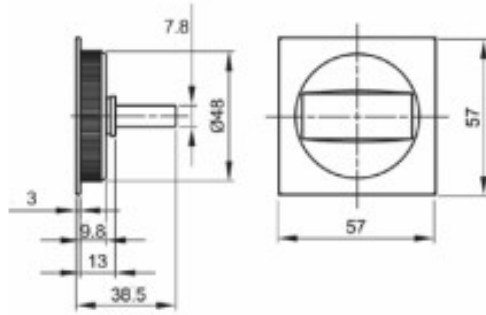

kit tondo completo di serratura

Articolo	Finitura	Misura mm
E0262NG	30-40-51	ø48

kit tondo completo di serratura adatto a porte con spessore da 45 a 50 mm

Articolo	Finitura	Misura mm
E0262S	40-51	ø48

kit tondo senza serratura

Kit cieco quadrato per porte scorrevoli

Articolo	Finitura	Misura	Confezione
E0375N	60	Ø 48	10 pz
E0375N	70	Ø 48	10 pz

Kit quadrato per porte scorrevoli senza serratura

Articolo	Finitura	Misura	Confezione
E0374S	51	Ø 48	10 pz
E0374S	52	Ø 48	10 pz
E0374S	60	Ø 48	10 pz
E0374S	70	Ø 48	10 pz

Kit tondo con chiave per porte scorrevoli completo con serratura

Articolo	Finitura	Misura	Confezione
E0420	52	Ø 48	10 pz
E0420	30	Ø 48	10 pz

Kit quadrato in zama per porte scorrevoli

Articolo	Finitura	Misura mm
E0374N	51-52-60-70	ø48

kit quadro completo di serratura

Articolo	Finitura	Misura mm
E0374NG	51-52	ø48

kit quadro completo di serratura adatto a porte con spessore da 45 a 50 mm

Kit quadrato cieco in zama per porte scorrevoli

Articolo	Finitura	Misura mm
E0375N	51-52	ø48