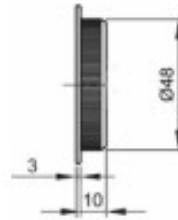

Kit tondo con chiave per porte scorrevoli completo con serratura

Articolo	Finitura	Misura	Confezione
E0420	52	Ø 48	10 pz
E0420	30	Ø 48	10 pz

Kit quadrato in zama per porte scorrevoli

Articolo	Finitura	Misura mm
E0374N	51-52-60-70	ø48

kit quadro completo di serratura

Articolo	Finitura	Misura mm
E0374NG	51-52	ø48

kit quadro completo di serratura adatto a porte con spessore da 45 a 50 mm

Kit quadrato cieco in zama per porte scorrevoli

Articolo	Finitura	Misura mm
E0375N	51-52	ø48

Kit tondo in zama con chiave per porte scorrevoli

Articolo	Finitura	Misura mm
E0420	40-51	ø48

kit tondo completo di serratura

Kit quadrato in zama con chiave per porte scorrevoli

Articolo	Finitura	Misura mm
E0421	51-52	ø48