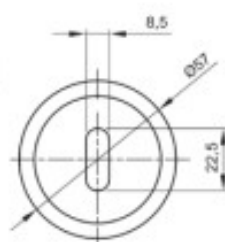

Serratura ad aste rotanti con cilindro

Articolo	Finitura	Misura mm
E0016	50	A57-B28-C21

 pz. 20

Serratura ad aste rotanti

Articolo	Finitura	Misura mm
E0015	30-50	A57-B28
E0015DX	30-50	A57-B28
E0015SX	30-50	A57-B28

Kit tondo con chiave per porte scorrevoli completo con serratura

Articolo	Finitura	Misura	Confezione
E0420	52	Ø 48	10 pz
E0420	30	Ø 48	10 pz

Kit quadrato in zama per porte scorrevoli

Articolo	Finitura	Misura mm
E0374N	51-52-60-70	ø48

kit quadro completo di serratura

Articolo	Finitura	Misura mm
E0374NG	51-52	ø48

kit quadro completo di serratura adatto a porte con spessore da 45 a 50 mm

Kit quadrato cieco in zama per porte scorrevoli

Articolo	Finitura	Misura mm
E0375N	51-52	ø48

Kit tondo in zama con chiave per porte scorrevoli

Articolo	Finitura	Misura mm
E0420	40-51	ø48

kit tondo completo di serratura

Kit quadrato in zama con chiave per porte scorrevoli

Articolo	Finitura	Misura mm
E0421	51-52	ø48