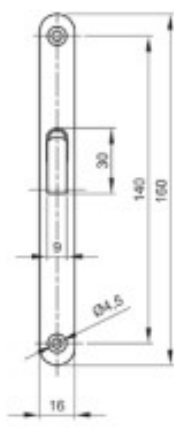

Serratura ad aste rotanti con cilindro

Articolo	Finitura	Misura mm
E0016	50	A57-B28-C21

 pz. 20

Serratura ad aste rotanti

Articolo	Finitura	Misura mm
E0015	30-50	A57-B28
E0015DX	30-50	A57-B28
E0015SX	30-50	A57-B28

Kit tondo con chiave per porte scorrevoli completo con serratura

Articolo	Finitura	Misura	Confezione
E0420	52	Ø 48	10 pz
E0420	30	Ø 48	10 pz

Kit quadrato in zama per porte scorrevoli

Articolo	Finitura	Misura mm
E0374N	51-52-60-70	ø48

kit quadro completo di serratura

Articolo	Finitura	Misura mm
E0374NG	51-52	ø48

kit quadro completo di serratura adatto a porte con spessore da 45 a 50 mm

Kit quadrato cieco in zama per porte scorrevoli

Articolo	Finitura	Misura mm
E0375N	51-52	ø48

Kit tondo in zama con chiave per porte scorrevoli

Articolo	Finitura	Misura mm
E0420	40-51	ø48

kit tondo completo di serratura

Kit quadrato in zama con chiave per porte scorrevoli

Articolo	Finitura	Misura mm
E0421	51-52	ø48