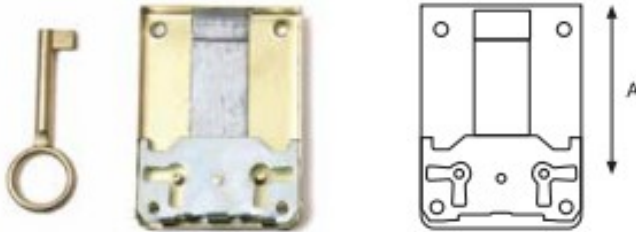

Serratura ad aste rotanti con cilindro

Articolo	Finitura	Misura mm
E0016	50	A57-B28-C21

 pz. 20

Serratura ad aste rotanti

Articolo	Finitura	Misura mm
E0015	30-50	A57-B28
E0015DX	30-50	A57-B28
E0015SX	30-50	A57-B28

 pz. 25

Serratura a mezza scatola con chiave

Articolo	Finitura	Misura mm
E0029	40	A15
E0033	40	A35
E0034	40	A40
E0035	40	A50
E0036	40	A60

 pz. 20

Kit tondo in zama per porte scorrevoli

Articolo	Finitura	Misura mm
E0262N	30-40-51-52-60-70	ø48

kit tondo completo di serratura

Articolo	Finitura	Misura mm
E0262NG	30-40-51	ø48

kit tondo completo di serratura adatto a porte con spessore da 45 a 50 mm

Articolo	Finitura	Misura mm
E0262S	40-51	ø48

kit tondo senza serratura

pz. 1

Kit tondo cieco in zama per porte scorrevoli

Articolo	Finitura	Misura mm
E0373N	40-51	ø48

pz. 1

Kit cieco tondo per porte scorrevoli

Articolo	Finitura	Misura	Confezione
E0373N	30	Ø 48	10 pz
E0373N	52	Ø 48	10 pz
E0373N	60	Ø 48	10 pz
E0373N	70	Ø 48	10 pz