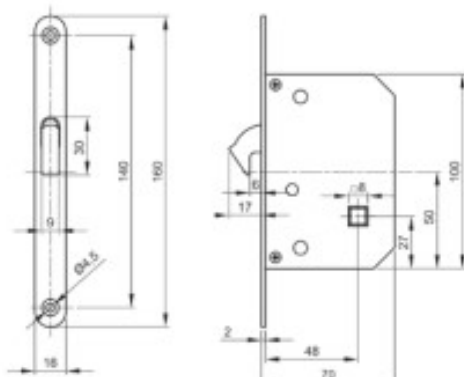

Serratura ad aste rotanti con cilindro

Articolo	Finitura	Misura mm
E0016	50	A57-B28-C21

 pz. 20

Serratura ad aste rotanti

Articolo	Finitura	Misura mm
E0015	30-50	A57-B28
E0015DX	30-50	A57-B28
E0015SX	30-50	A57-B28

 pz. 25

Serratura a mezza scatola con chiave

Articolo	Finitura	Misura mm
E0029	40	A15
E0033	40	A35
E0034	40	A40
E0035	40	A50
E0036	40	A60

 pz. 20

Kit tondo in zama per porte scorrevoli

Articolo	Finitura	Misura mm
E0262N	30-40-51-52-60-70	ø48

kit tondo completo di serratura

Articolo	Finitura	Misura mm
E0262NG	30-40-51	ø48

kit tondo completo di serratura adatto a porte con spessore da 45 a 50 mm

Articolo	Finitura	Misura mm
E0262S	40-51	ø48

kit tondo senza serratura

pz. 1

Kit tondo cieco in zama per porte scorrevoli

Articolo	Finitura	Misura mm
E0373N	40-51	ø48

pz. 1

Kit cieco tondo per porte scorrevoli

Articolo	Finitura	Misura	Confezione
E0373N	30	Ø 48	10 pz
E0373N	52	Ø 48	10 pz
E0373N	60	Ø 48	10 pz
E0373N	70	Ø 48	10 pz