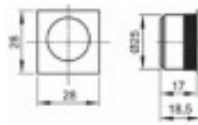

Kit cieco quadrato per porte scorrevoli

Articolo	Finitura	Misura	Confezione
E0375N	60	Ø 48	10 pz
E0375N	70	Ø 48	10 pz

Kit quadrato per porte scorrevoli senza serratura

Articolo	Finitura	Misura	Confezione
E0374S	51	Ø 48	10 pz
E0374S	52	Ø 48	10 pz
E0374S	60	Ø 48	10 pz
E0374S	70	Ø 48	10 pz

Kit tondo con chiave per porte scorrevoli completo con serratura

Articolo	Finitura	Misura	Confezione
E0420	52	Ø 48	10 pz
E0420	30	Ø 48	10 pz

Kit quadrato in zama per porte scorrevoli

Articolo	Finitura	Misura mm
E0374N	51-52-60-70	ø48

kit quadro completo di serratura

Articolo	Finitura	Misura mm
E0374NG	51-52	ø48

kit quadro completo di serratura adatto a porte con spessore da 45 a 50 mm

Kit quadrato cieco in zama per porte scorrevoli

Articolo	Finitura	Misura mm
E0375N	51-52	ø48

Kit tondo in zama con chiave per porte scorrevoli

Articolo	Finitura	Misura mm
E0420	40-51	ø48

kit tondo completo di serratura

Kit quadrato in zama con chiave per porte scorrevoli

Articolo	Finitura	Misura mm
E0421	51-52	ø48