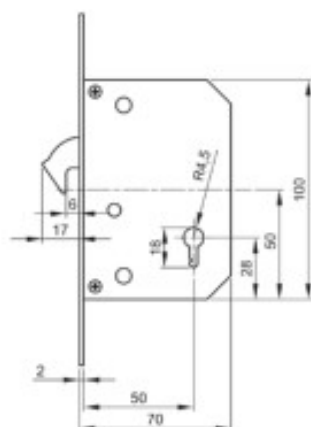

Kit tondo con chiave per porte scorrevoli completo con serratura

Articolo	Finitura	Misura	Confezione
E0420	52	Ø 48	10 pz
E0420	30	Ø 48	10 pz

Kit quadrato in zama per porte scorrevoli

Articolo	Finitura	Misura mm
E0374N	51-52-60-70	ø48

kit quadro completo di serratura

Articolo	Finitura	Misura mm
E0374NG	51-52	ø48

kit quadro completo di serratura adatto a porte con spessore da 45 a 50 mm

Kit quadrato cieco in zama per porte scorrevoli

Articolo	Finitura	Misura mm
E0375N	51-52	ø48

Kit tondo in zama con chiave per porte scorrevoli

Articolo	Finitura	Misura mm
E0420	40-51	ø48

kit tondo completo di serratura

Kit quadrato in zama con chiave per porte scorrevoli

Articolo	Finitura	Misura mm
E0421	51-52	ø48