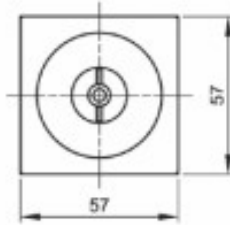

Kit cieco quadrato per porte scorrevoli

Articolo	Finitura	Misura	Confezione
E0375N	60	Ø 48	10 pz
E0375N	70	Ø 48	10 pz

Kit quadrato per porte scorrevoli senza serratura

Articolo	Finitura	Misura	Confezione
E0374S	51	Ø 48	10 pz
E0374S	52	Ø 48	10 pz
E0374S	60	Ø 48	10 pz
E0374S	70	Ø 48	10 pz

Kit tondo con chiave per porte scorrevoli completo con serratura

Articolo	Finitura	Misura	Confezione
E0420	52	Ø 48	10 pz
E0420	30	Ø 48	10 pz

Kit quadrato in zama per porte scorrevoli

Articolo	Finitura	Misura mm
E0374N	51-52-60-70	ø48

kit quadro completo di serratura

Articolo	Finitura	Misura mm
E0374NG	51-52	ø48

kit quadro completo di serratura adatto a porte con spessore da 45 a 50 mm

Kit quadrato cieco in zama per porte scorrevoli

Articolo	Finitura	Misura mm
E0375N	51-52	ø48

Kit tondo in zama con chiave per porte scorrevoli

Articolo	Finitura	Misura mm
E0420	40-51	ø48

kit tondo completo di serratura

Kit quadrato in zama con chiave per porte scorrevoli

Articolo	Finitura	Misura mm
E0421	51-52	ø48