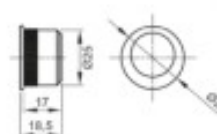

Serratura ad aste rotanti con cilindro

Articolo	Finitura	Misura mm
E0016	50	A57-B28-C21

 pz. 20

Serratura ad aste rotanti

Articolo	Finitura	Misura mm
E0015	30-50	A57-B28
E0015DX	30-50	A57-B28
E0015SX	30-50	A57-B28

 pz. 25

Serratura a mezza scatola con chiave

Articolo	Finitura	Misura mm
E0029	40	A15
E0033	40	A35
E0034	40	A40
E0035	40	A50
E0036	40	A60

 pz. 20

Kit tondo in zama per porte scorrevoli

Articolo	Finitura	Misura mm
E0262N	30-40-51-52-60-70	ø48

kit tondo completo di serratura

Articolo	Finitura	Misura mm
E0262NG	30-40-51	ø48

kit tondo completo di serratura adatto a porte con spessore da 45 a 50 mm

Articolo	Finitura	Misura mm
E0262S	40-51	ø48

kit tondo senza serratura

pz. 1

Kit tondo cieco in zama per porte scorrevoli

Articolo	Finitura	Misura mm
E0373N	40-51	ø48

pz. 1

Kit cieco tondo per porte scorrevoli

Articolo	Finitura	Misura	Confezione
E0373N	30	Ø 48	10 pz
E0373N	52	Ø 48	10 pz
E0373N	60	Ø 48	10 pz
E0373N	70	Ø 48	10 pz