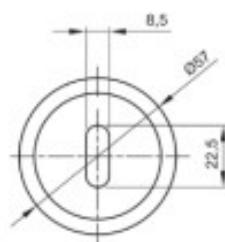

Serratura ad aste rotanti con cilindro

Articolo	Finitura	Misura mm
E0016	50	A57-B28-C21

 pz. 20

Serratura ad aste rotanti

Articolo	Finitura	Misura mm
E0015	30-50	A57-B28
E0015DX	30-50	A57-B28
E0015SX	30-50	A57-B28

Kit tondo con chiave per porte scorrevoli completo con serratura

Articolo	Finitura	Misura	Confezione
E0420	52	Ø 48	10 pz
E0420	30	Ø 48	10 pz

Kit quadrato in zama per porte scorrevoli

Articolo	Finitura	Misura mm
E0374N	51-52-60-70	ø48

kit quadro completo di serratura

Articolo	Finitura	Misura mm
E0374NG	51-52	ø48

kit quadro completo di serratura adatto a porte con spessore da 45 a 50 mm

Kit quadrato cieco in zama per porte scorrevoli

Articolo	Finitura	Misura mm
E0375N	51-52	ø48

Kit tondo in zama con chiave per porte scorrevoli

Articolo	Finitura	Misura mm
E0420	40-51	ø48

kit tondo completo di serratura

Kit quadrato in zama con chiave per porte scorrevoli

Articolo	Finitura	Misura mm
E0421	51-52	ø48