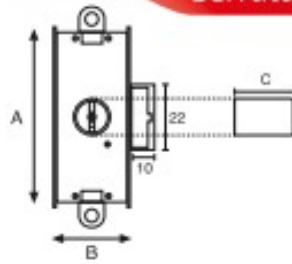

Serratura ad aste rotanti con cilindro

Articolo	Finitura	Misura mm
E0016	50	A57-B28-C21

 pz. 20

Serratura ad aste rotanti

Articolo	Finitura	Misura mm
E0015	30-50	A57-B28
E0015DX	30-50	A57-B28
E0015SX	30-50	A57-B28

 pz. 25

Serratura a mezza scatola con chiave

Articolo	Finitura	Misura mm
E0029	40	A15
E0033	40	A35
E0034	40	A40
E0035	40	A50
E0036	40	A60

 pz. 20

Kit tondo in zama per porte scorrevoli

Articolo	Finitura	Misura mm
E0262N	30-40-51-52-60-70	ø48

kit tondo completo di serratura

Articolo	Finitura	Misura mm
E0262NG	30-40-51	ø48

kit tondo completo di serratura adatto a porte con spessore da 45 a 50 mm

Articolo	Finitura	Misura mm
E0262S	40-51	ø48

kit tondo senza serratura

pz. 1

Kit tondo cieco in zama per porte scorrevoli

Articolo	Finitura	Misura mm
E0373N	40-51	ø48

pz. 1

Kit cieco tondo per porte scorrevoli

Articolo	Finitura	Misura	Confezione
E0373N	30	Ø 48	10 pz
E0373N	52	Ø 48	10 pz
E0373N	60	Ø 48	10 pz
E0373N	70	Ø 48	10 pz