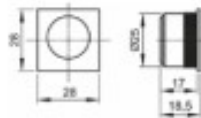

Kit tondo con chiave per porte scorrevoli completo con serratura

Articolo	Finitura	Misura	Confezione
E0420	52	Ø 48	10 pz
E0420	30	Ø 48	10 pz

Kit quadrato in zama per porte scorrevoli

Articolo	Finitura	Misura mm
E0374N	51-52-60-70	ø48

kit quadro completo di serratura

Articolo	Finitura	Misura mm
E0374NG	51-52	ø48

kit quadro completo di serratura adatto a porte con spessore da 45 a 50 mm

Kit quadrato cieco in zama per porte scorrevoli

Articolo	Finitura	Misura mm
E0375N	51-52	ø48

Kit tondo in zama con chiave per porte scorrevoli

Articolo	Finitura	Misura mm
E0420	40-51	ø48

kit tondo completo di serratura

Kit quadrato in zama con chiave per porte scorrevoli

Articolo	Finitura	Misura mm
E0421	51-52	ø48