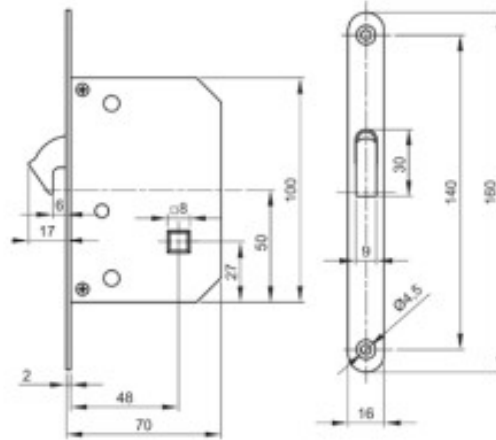

Serratura ad aste rotanti con cilindro

Articolo	Finitura	Misura mm
E0016	50	A57-B28-C21

 pz. 20

Serratura ad aste rotanti

Articolo	Finitura	Misura mm
E0015	30-50	A57-B28
E0015DX	30-50	A57-B28
E0015SX	30-50	A57-B28

Kit tondo con chiave per porte scorrevoli completo con serratura

Articolo	Finitura	Misura	Confezione
E0420	52	Ø 48	10 pz
E0420	30	Ø 48	10 pz

Kit quadrato in zama per porte scorrevoli

Articolo	Finitura	Misura mm
E0374N	51-52-60-70	ø48

kit quadro completo di serratura

Articolo	Finitura	Misura mm
E0374NG	51-52	ø48

kit quadro completo di serratura adatto a porte con spessore da 45 a 50 mm

Kit quadrato cieco in zama per porte scorrevoli

Articolo	Finitura	Misura mm
E0375N	51-52	ø48

Kit tondo in zama con chiave per porte scorrevoli

Articolo	Finitura	Misura mm
E0420	40-51	ø48

kit tondo completo di serratura

Kit quadrato in zama con chiave per porte scorrevoli

Articolo	Finitura	Misura mm
E0421	51-52	ø48