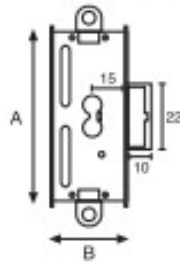

Serratura ad aste rotanti con cilindro

Articolo	Finitura	Misura mm
E0016	50	A57-B28-C21

 pz. 20

Serratura ad aste rotanti

Articolo	Finitura	Misura mm
E0015	30-50	A57-B28
E0015DX	30-50	A57-B28
E0015SX	30-50	A57-B28

 pz. 25

Serratura a mezza scatola con chiave

Articolo	Finitura	Misura mm
E0029	40	A15
E0033	40	A35
E0034	40	A40
E0035	40	A50
E0036	40	A60

 pz. 20

Kit tondo in zama per porte scorrevoli

Articolo	Finitura	Misura mm
E0262N	30-40-51-52-60-70	ø48

kit tondo completo di serratura

Articolo	Finitura	Misura mm
E0262NG	30-40-51	ø48

kit tondo completo di serratura adatto a porte con spessore da 45 a 50 mm

Articolo	Finitura	Misura mm
E0262S	40-51	ø48

kit tondo senza serratura

pz. 1

Kit tondo cieco in zama per porte scorrevoli

Articolo	Finitura	Misura mm
E0373N	40-51	ø48

pz. 1

Kit cieco tondo per porte scorrevoli

Articolo	Finitura	Misura	Confezione
E0373N	30	Ø 48	10 pz
E0373N	52	Ø 48	10 pz
E0373N	60	Ø 48	10 pz
E0373N	70	Ø 48	10 pz