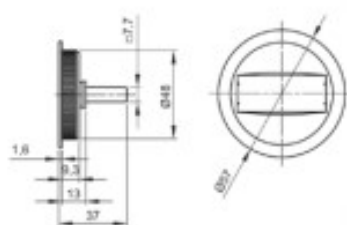

Serratura ad aste rotanti con cilindro

Articolo	Finitura	Misura mm
E0016	50	A57-B28-C21

 pz. 20

Serratura ad aste rotanti

Articolo	Finitura	Misura mm
E0015	30-50	A57-B28
E0015DX	30-50	A57-B28
E0015SX	30-50	A57-B28

 pz. 25

Serratura a mezza scatola con chiave

Articolo	Finitura	Misura mm
E0029	40	A15
E0033	40	A35
E0034	40	A40
E0035	40	A50
E0036	40	A60

 pz. 20

Kit tondo in zama per porte scorrevoli

Articolo	Finitura	Misura mm
E0262N	30-40-51-52-60-70	ø48

kit tondo completo di serratura

Articolo	Finitura	Misura mm
E0262NG	30-40-51	ø48

kit tondo completo di serratura adatto a porte con spessore da 45 a 50 mm

Articolo	Finitura	Misura mm
E0262S	40-51	ø48

kit tondo senza serratura

pz. 1

Kit tondo cieco in zama per porte scorrevoli

Articolo	Finitura	Misura mm
E0373N	40-51	ø48

pz. 1

Kit cieco tondo per porte scorrevoli

Articolo	Finitura	Misura	Confezione
E0373N	30	Ø 48	10 pz
E0373N	52	Ø 48	10 pz
E0373N	60	Ø 48	10 pz
E0373N	70	Ø 48	10 pz