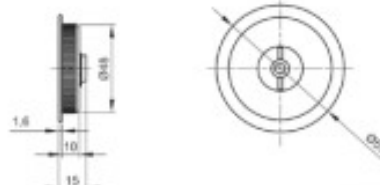

Serratura ad aste rotanti con cilindro

Articolo	Finitura	Misura mm
E0016	50	A57-B28-C21

 pz. 20

Serratura ad aste rotanti

Articolo	Finitura	Misura mm
E0015	30-50	A57-B28
E0015DX	30-50	A57-B28
E0015SX	30-50	A57-B28

 pz. 25

Serratura a mezza scatola con chiave

Articolo	Finitura	Misura mm
E0029	40	A15
E0033	40	A35
E0034	40	A40
E0035	40	A50
E0036	40	A60

 pz. 20

Kit tondo in zama per porte scorrevoli

Articolo	Finitura	Misura mm
E0262N	30-40-51-52-60-70	ø48

kit tondo completo di serratura

Articolo	Finitura	Misura mm
E0262NG	30-40-51	ø48

kit tondo completo di serratura adatto a porte con spessore da 45 a 50 mm

Articolo	Finitura	Misura mm
E0262S	40-51	ø48

kit tondo senza serratura

pz. 1

Kit tondo cieco in zama per porte scorrevoli

Articolo	Finitura	Misura mm
E0373N	40-51	ø48

pz. 1

Kit cieco tondo per porte scorrevoli

Articolo	Finitura	Misura	Confezione
E0373N	30	Ø 48	10 pz
E0373N	52	Ø 48	10 pz
E0373N	60	Ø 48	10 pz
E0373N	70	Ø 48	10 pz