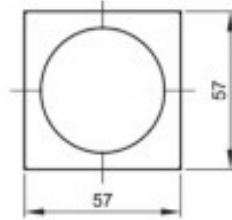

Kit tondo con chiave per porte scorrevoli completo con serratura

Articolo	Finitura	Misura	Confezione
E0420	52	Ø 48	10 pz
E0420	30	Ø 48	10 pz

Kit quadrato in zama per porte scorrevoli

Articolo	Finitura	Misura mm
E0374N	51-52-60-70	ø48

kit quadro completo di serratura

Articolo	Finitura	Misura mm
E0374NG	51-52	ø48

kit quadro completo di serratura adatto a porte con spessore da 45 a 50 mm

Kit quadrato cieco in zama per porte scorrevoli

Articolo	Finitura	Misura mm
E0375N	51-52	ø48

Kit tondo in zama con chiave per porte scorrevoli

Articolo	Finitura	Misura mm
E0420	40-51	ø48

kit tondo completo di serratura

Kit quadrato in zama con chiave per porte scorrevoli

Articolo	Finitura	Misura mm
E0421	51-52	ø48