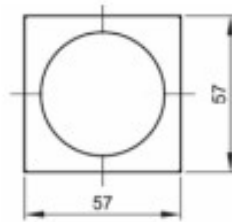

Kit tondo con chiave per porte scorrevoli completo con serratura

Articolo	Finitura	Misura	Confezione
E0420	52	Ø 48	10 pz
E0420	30	Ø 48	10 pz

Kit quadrato in zama per porte scorrevoli

Articolo	Finitura	Misura mm
E0374N	51-52-60-70	ø48

kit quadro completo di serratura

Articolo	Finitura	Misura mm
E0374NG	51-52	ø48

kit quadro completo di serratura adatto a porte con spessore da 45 a 50 mm

Kit quadrato cieco in zama per porte scorrevoli

Articolo	Finitura	Misura mm
E0375N	51-52	ø48

Kit tondo in zama con chiave per porte scorrevoli

Articolo	Finitura	Misura mm
E0420	40-51	ø48

kit tondo completo di serratura

Kit quadrato in zama con chiave per porte scorrevoli

Articolo	Finitura	Misura mm
E0421	51-52	ø48