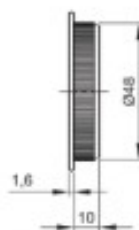

Kit tondo con chiave per porte scorrevoli completo con serratura

Articolo	Finitura	Misura	Confezione
E0420	52	Ø 48	10 pz
E0420	30	Ø 48	10 pz

Kit quadrato in zama per porte scorrevoli

Articolo	Finitura	Misura mm
E0374N	51-52-60-70	ø48

kit quadro completo di serratura

Articolo	Finitura	Misura mm
E0374NG	51-52	ø48

kit quadro completo di serratura adatto a porte con spessore da 45 a 50 mm

Kit quadrato cieco in zama per porte scorrevoli

Articolo	Finitura	Misura mm
E0375N	51-52	ø48

Kit tondo in zama con chiave per porte scorrevoli

Articolo	Finitura	Misura mm
E0420	40-51	ø48

kit tondo completo di serratura

Kit quadrato in zama con chiave per porte scorrevoli

Articolo	Finitura	Misura mm
E0421	51-52	ø48