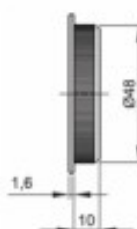

kit tondo completo di serratura

Articolo	Finitura	Misura mm
E0262NG	30-40-51	ø48

kit tondo completo di serratura adatto a porte con spessore da 45 a 50 mm

Articolo	Finitura	Misura mm
E0262S	40-51	ø48

kit tondo senza serratura

pz. 1

Kit tondo cieco in zama per porte scorrevoli

Articolo	Finitura	Misura mm
E0373N	40-51	ø48

pz. 1

Kit cieco tondo per porte scorrevoli

Articolo	Finitura	Misura	Confezione
E0373N	30	Ø 48	10 pz
E0373N	52	Ø 48	10 pz
E0373N	60	Ø 48	10 pz
E0373N	70	Ø 48	10 pz

Kit cieco quadrato per porte scorrevoli

Articolo	Finitura	Misura	Confezione
E0375N	60	Ø 48	10 pz
E0375N	70	Ø 48	10 pz

Kit quadrato per porte scorrevoli senza serratura

Articolo	Finitura	Misura	Confezione
E0374S	51	Ø 48	10 pz
E0374S	52	Ø 48	10 pz
E0374S	60	Ø 48	10 pz
E0374S	70	Ø 48	10 pz

Kit tondo con chiave per porte scorrevoli completo con serratura

Articolo	Finitura	Misura	Confezione
E0420	52	Ø 48	10 pz
E0420	30	Ø 48	10 pz

Kit quadrato in zama per porte scorrevoli

Articolo	Finitura	Misura mm
E0374N	51-52-60-70	ø48