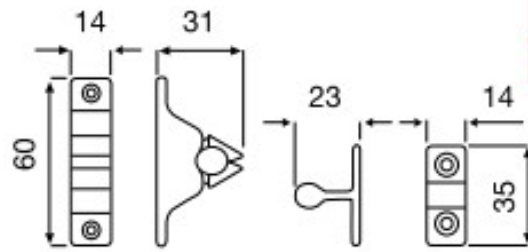

Pinza fermaporte in ottone con incontro ad avvitare

Articolo	Finitura	Misura mm
E0203	30-40-51-52	A60-B30

Pinza fermaporte in ottone con incontro a piombare

Articolo	Finitura	Misura mm
E0204	30-40-51-52	A60-B30

### Fermaporte tondo in zama con magneti

Articolo	Finitura	Misura mm
E0345	30-40-51-52	B54

 pz. 10

### Fermaporte quadro in zama con magneti

Articolo	Finitura	Misura mm
E0346	40-51-52	B30

 pz. 10

### Fermaporte adesivo con magneti

Articolo	Finitura	Misura mm
E0106N	40-51-60-80	B48

 pz. 10