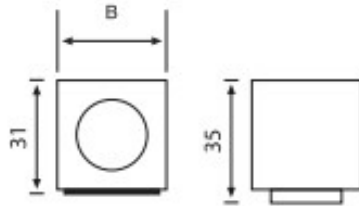

Pinza fermaporte in ottone con incontro ad avvitare

Articolo	Finitura	Misura mm
E0203	30-40-51-52	A60-B30

Pinza fermaporte in ottone con incontro a piombare

Articolo	Finitura	Misura mm
E0204	30-40-51-52	A60-B30

### Fermaporte tondo in zama con magneti

Articolo	Finitura	Misura mm
E0345	30-40-51-52	B54

 pz. 10

### Fermaporte quadro in zama con magneti

Articolo	Finitura	Misura mm
E0346	40-51-52	B30

 pz. 10

### Fermaporte adesivo con magneti

Articolo	Finitura	Misura mm
E0106N	40-51-60-80	B48

 pz. 10