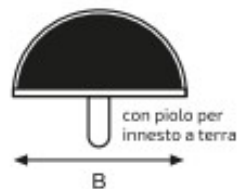

Articolo	Finitura	Misura mm
E0600	51	B45

pz. 10

Fermaporte con magneti e fissaggio a tasselli