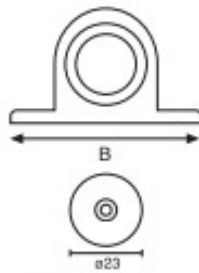

Pinza fermaporte in ottone con incontro ad avvitare

Articolo	Finitura	Misura mm
E0203	30-40-51-52	A60-B30

Pinza fermaporte in ottone con incontro a piombare

Articolo	Finitura	Misura mm
E0204	30-40-51-52	A60-B30

### Fermaporte tondo in zama con magneti

Articolo	Finitura	Misura mm
E0345	30-40-51-52	B54

 pz. 10

### Fermaporte quadro in zama con magneti

Articolo	Finitura	Misura mm
E0346	40-51-52	B30

 pz. 10

### Fermaporte adesivo con magneti

Articolo	Finitura	Misura mm
E0106N	40-51-60-80	B48

 pz. 10