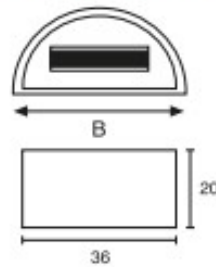

Pinza fermaporte in ottone con incontro ad avvitare

Articolo	Finitura	Misura mm
E0203	30-40-51-52	A60-B30

Pinza fermaporte in ottone con incontro a piombare

Articolo	Finitura	Misura mm
E0204	30-40-51-52	A60-B30

### Fermaporte tondo in zama con magneti

Articolo	Finitura	Misura mm
E0345	30-40-51-52	B54

 pz. 10

### Fermaporte quadro in zama con magneti

Articolo	Finitura	Misura mm
E0346	40-51-52	B30

 pz. 10

### Fermaporte adesivo con magneti

Articolo	Finitura	Misura mm
E0106N	40-51-60-80	B48

 pz. 10