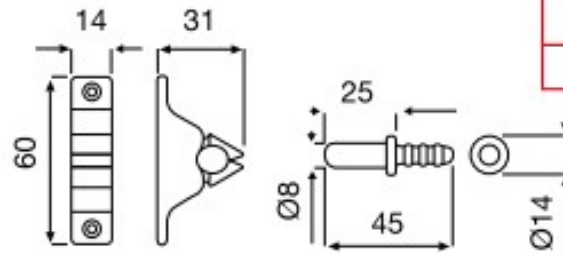

Pinza fermaporte in ottone con incontro ad avvitare

Articolo	Finitura	Misura mm
E0203	30-40-51-52	A60-B30

Pinza fermaporte in ottone con incontro a piombare

Articolo	Finitura	Misura mm
E0204	30-40-51-52	A60-B30

### Fermaporte tondo in zama con magneti

Articolo	Finitura	Misura mm
E0345	30-40-51-52	B54

 pz. 10

### Fermaporte quadro in zama con magneti

Articolo	Finitura	Misura mm
E0346	40-51-52	B30

 pz. 10

### Fermaporte adesivo con magneti

Articolo	Finitura	Misura mm
E0106N	40-51-60-80	B48

 pz. 10