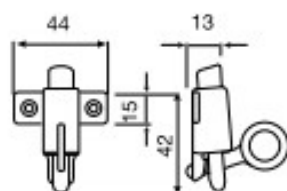

## Cricchetto in ottone a due sfere

Articolo	Finitura	Misura mm
E0045	40	B43
E0046	40	B50
E0047	40	B60

 pz. 50

## Cricchetto sopra luce in ottone senza incontro

Articolo	Finitura	Misura mm
E0054N	30-40-51-52	44x13

Articolo	Finitura	Misura mm
E0317A	30-40-51-52	44

Articolo	Finitura	Misura mm
E0317B	30-40-51-52	24

E0054N

### Cricchetto premi aperti

Articolo	Finitura	Misura mm
E0066	60-80	A27-B33

 pz. 50

## Cricchetto in ottone a due sfere

Articolo	Finitura	Misura	Confezione
E0720	50	70 mm	50 pz