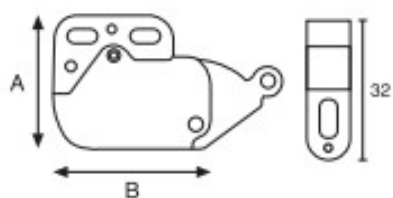

## Cricchetto sopra luce in ottone senza incontro

Articolo	Finitura	Misura mm
E0054N	30-40-51-52	44x13

Articolo	Finitura	Misura mm
E0317A	30-40-51-52	44

Articolo	Finitura	Misura mm
E0317B	30-40-51-52	24

E0054N

### Cricchetto premi aperti

Articolo	Finitura	Misura mm
E0066	60-80	A27-B33

 pz. 50