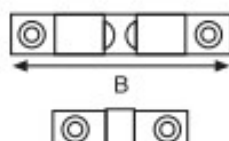

## Cricchetto in ottone a due sfere

Articolo	Finitura	Misura mm
E0045	40	B43
E0046	40	B50
E0047	40	B60

 pz. 50

## Cricchetto sopra luce in ottone senza incontro

Articolo	Finitura	Misura mm
E0054N	30-40-51-52	44x13

Articolo	Finitura	Misura mm
E0317A	30-40-51-52	44

Articolo	Finitura	Misura mm
E0317B	30-40-51-52	24

E0054N