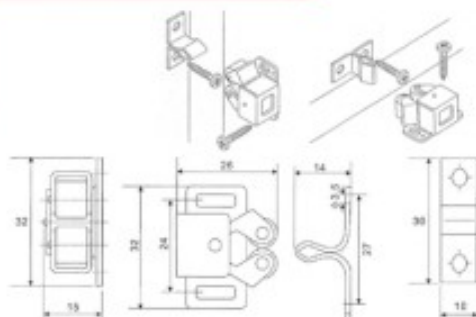

## Cricchetto sopra luce in ottone senza incontro

Articolo	Finitura	Misura mm
E0054N	30-40-51-52	44x13

Articolo	Finitura	Misura mm
E0317A	30-40-51-52	44

Articolo	Finitura	Misura mm
E0317B	30-40-51-52	24

E0054N

### Cricchetto premi aperti

Articolo	Finitura	Misura mm
E0066	60-80	A27-B33

 pz. 50

## Cricchetto in ottone a due sfere

Articolo	Finitura	Misura	Confezione
E0720	50	70 mm	50 pz