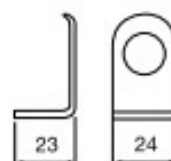

Cricchetto sopra luce in ottone senza incontro

Articolo	Finitura	Misura mm
E0054N	30-40-51-52	44x13

Articolo	Finitura	Misura mm
E0317A	30-40-51-52	44

Articolo	Finitura	Misura mm
E0317B	30-40-51-52	24

E0317B

pz. 25