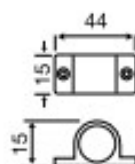

Cricchetto sopra luce in ottone senza incontro

Articolo	Finitura	Misura mm
E0054N	30-40-51-52	44x13

Articolo	Finitura	Misura mm
E0317A	30-40-51-52	44

Articolo	Finitura	Misura mm
E0317B	30-40-51-52	24

E0317A

pz. 25