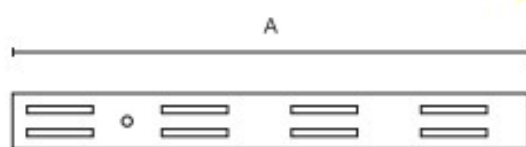

Cremagliera a scala

Articolo	Finitura	Misura mt
D0028	51-70	B 1,6
D0029	51-70	B 2

pz. 2

Cremagliera in ferro finitura nera

Articolo	Finitura	Misura	Confezione
D0159	70	2 mt	10 pz

Cremagliera in ferro

Articolo	Finitura	Misura mt
D0159	51-60	A2