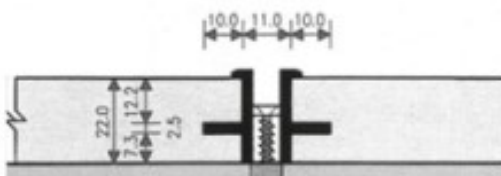

Articolo	Finitura	Misura mt
D0045	12-70	3

 pz. 4

Cremagliera in alluminio ad incastro

Articolo	Finitura	Misura mt
D0064	12-70	3

 pz. 4

Cremagliera MINI

Articolo	Finitura	Misura mt
D0006	40-50	B2

pz. 50

Cremagliera a scala

Articolo	Finitura	Misura mt
D0028	51-70	B 1,6
D0029	51-70	B 2

pz. 2

Cremagliera in ferro finitura nera

Articolo	Finitura	Misura	Confezione
D0159	70	2 mt	10 pz

Cremagliera in ferro

Articolo	Finitura	Misura mt
D0159	51-60	A2