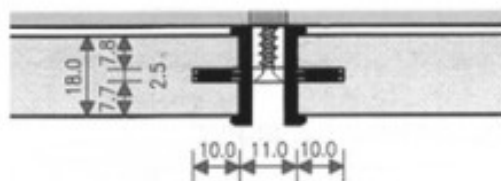

Cremagliera in alluminio ad incastro

Articolo	Finitura	Misura mt
D0001	12-70	3

 pz. 4

Cremagliera in alluminio ad incastro piatta

Articolo	Finitura	Misura mt
D0002	12-70	3

 pz. 4

Cremagliera in alluminio ad incastro

Articolo	Finitura	Misura mt
D0045	12-70	3

 pz. 4

Cremagliera in alluminio ad incastro

Articolo	Finitura	Misura mt
D0064	12-70	3

 pz. 4

Cremagliera MINI

Articolo	Finitura	Misura mt
D0006	40-50	B2

pz. 50

Cremagliera a scala

Articolo	Finitura	Misura mt
D0028	51-70	B 1,6
D0029	51-70	B 2

pz. 2

Cremagliera in ferro finitura nera

Articolo	Finitura	Misura	Confezione
D0159	70	2 mt	10 pz

Cremagliera in ferro

Articolo	Finitura	Misura mt
D0159	51-60	A2