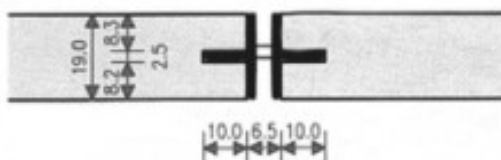

Cremagliera in alluminio ad incastro

Articolo	Finitura	Misura mt
D0001	12-70	3

 pz. 4

Cremagliera in alluminio ad incastro piatta

Articolo	Finitura	Misura mt
D0002	12-70	3

 pz. 4

Cremagliera in alluminio ad incastro

Articolo	Finitura	Misura mt
D0045	12-70	3

 pz. 4

Cremagliera in alluminio ad incastro

Articolo	Finitura	Misura mt
D0064	12-70	3

 pz. 4

Cremagliera MINI

Articolo	Finitura	Misura mt
D0006	40-50	B2

pz. 50

Cremagliera a scala

Articolo	Finitura	Misura mt
D0028	51-70	B 1,6
D0029	51-70	B 2

pz. 2

Cremagliera in ferro finitura nera

Articolo	Finitura	Misura	Confezione
D0159	70	2 mt	10 pz

Cremagliera in ferro

Articolo	Finitura	Misura mt
D0159	51-60	A2