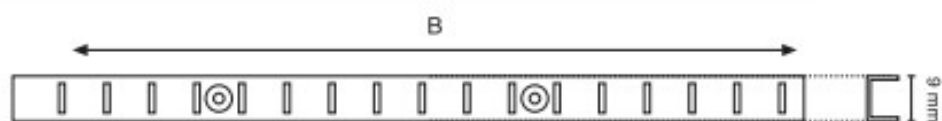

Cremagliera in alluminio ad incastro

Articolo	Finitura	Misura mt
D0001	12-70	3

 pz. 4

Cremagliera in alluminio ad incastro piatta

Articolo	Finitura	Misura mt
D0002	12-70	3

 pz. 4

Cremagliera in alluminio ad incastro

Articolo	Finitura	Misura mt
D0045	12-70	3

 pz. 4

Cremagliera in alluminio ad incastro

Articolo	Finitura	Misura mt
D0064	12-70	3

 pz. 4

Cremagliera MINI

Articolo	Finitura	Misura mt
D0006	40-50	B2

pz. 50

Cremagliera a scala

Articolo	Finitura	Misura mt
D0028	51-70	B 1,6
D0029	51-70	B 2

pz. 2

Cremagliera in ferro finitura nera

Articolo	Finitura	Misura	Confezione
D0159	70	2 mt	10 pz

Cremagliera in ferro

Articolo	Finitura	Misura mt
D0159	51-60	A2