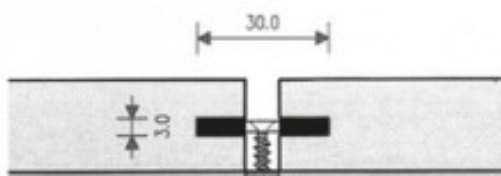

Cremagliera in alluminio ad incastro

Articolo	Finitura	Misura mt
D0001	12-70	3

 pz. 4

Cremagliera in alluminio ad incastro piatta

Articolo	Finitura	Misura mt
D0002	12-70	3

 pz. 4

Cremagliera in alluminio ad incastro

Articolo	Finitura	Misura mt
D0045	12-70	3

 pz. 4

Cremagliera in alluminio ad incastro

Articolo	Finitura	Misura mt
D0064	12-70	3

 pz. 4

Cremagliera MINI

Articolo	Finitura	Misura mt
D0006	40-50	B2

pz. 50