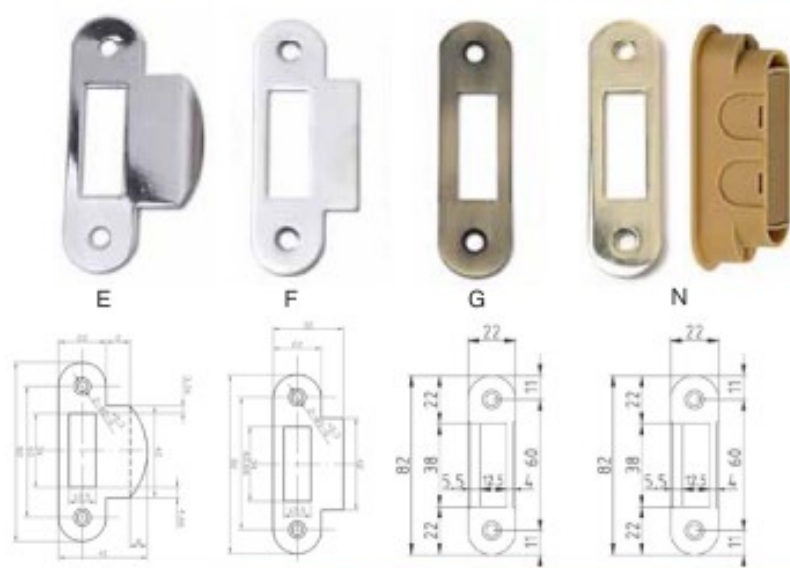

## Contropiastra bordo tondo

Articolo	Finitura	Misura mm
E0260C	30-40-51-52	20
E0260D	30-40-51-52	20
E0260E	30-40-51	20
E0260F	30-40-51	20
E0260G	30-40-51	20

pz. 30

## Contropiastra bordo quadro

Articolo	Finitura	Misura mm
E0260A	30-40-51	20
E0260B	30-40-51	25
E0261B	30-40-51	22

pz. 30

## Contropiastra bordo tondo

Articolo	Finitura	Misura mm
E0261E	30-40-51-52	22
E0261F	30-40-51-52	22
E0261G	30-40-51-52	22
E0261N	40-51	22

 pz. 30

## Contropiastra bordo tondo

Articolo	Finitura	Misura mm
E0261C	30-40-51-52	22
E0261D	30-40-51	22

 pz. 30