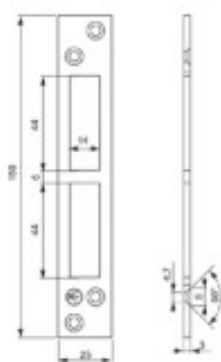

## Contropiastra bordo tondo

Articolo	Finitura	Misura mm
E0261C	30-40-51-52	22
E0261D	30-40-51	22

 pz. 30

## Contropiastra bordo tondo

Articolo	Finitura	Misura mm
E0261L	40-51	22
E0261M	40-51	22

 pz. 30

### Contropiastra per serratura con catenaccio e scrocco

Articolo	Finitura	Misura mm
E0617	10	150x25

 pz. 100

### Contropiastra per serratura con catenaccio rettangolare

Articolo	Finitura	Misura mm
E0618	10	150x25

 pz. 100