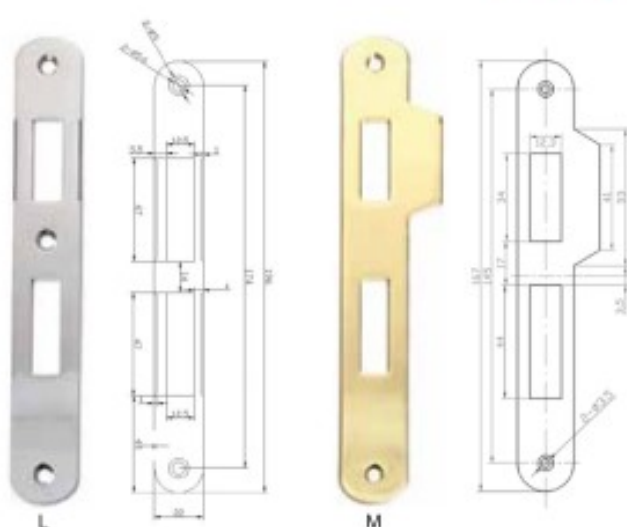

Contropiastra bordo tondo