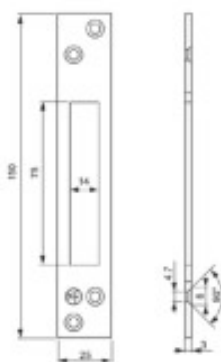

## Contropiastra bordo tondo

Articolo	Finitura	Misura mm
E0261L	40-51	22
E0261M	40-51	22

 pz. 30

### Contropiastra per serratura con catenaccio e scrocco

Articolo	Finitura	Misura mm
E0617	10	150x25

 pz. 100

### Contropiastra per serratura con catenaccio rettangolare

Articolo	Finitura	Misura mm
E0618	10	150x25

 pz. 100

### Contropiastra per serratura con gancio e scrocco

Articolo	Finitura	Misura mm
E0619	10	180x25

 pz. 100