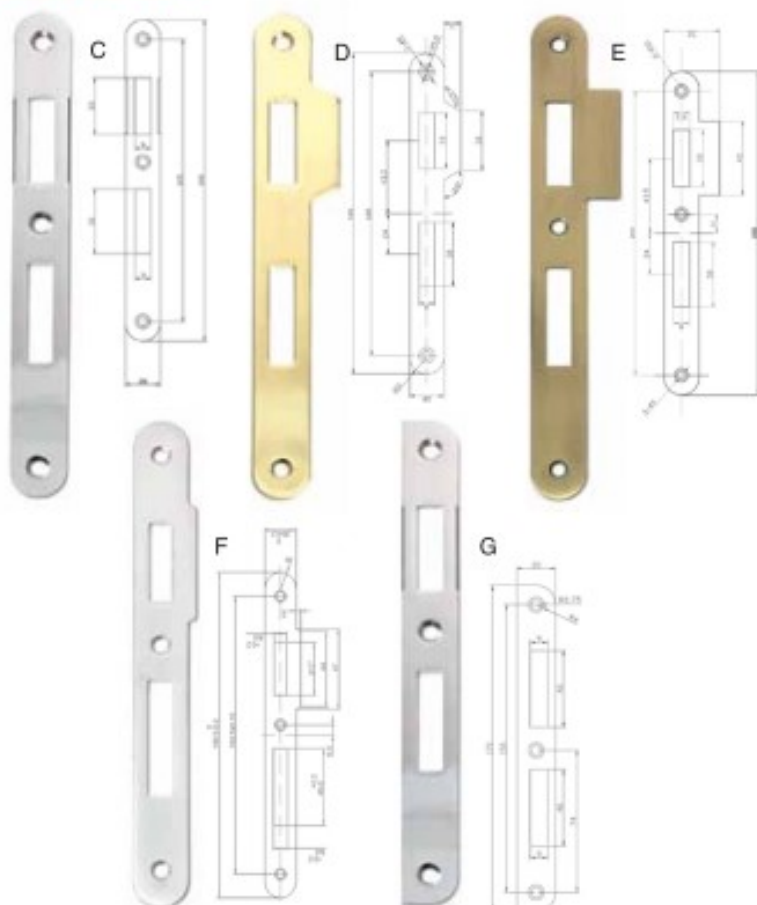

## Contropiastra bordo tondo

Articolo	Finitura	Misura mm
E0260C	30-40-51-52	20
E0260D	30-40-51-52	20
E0260E	30-40-51	20
E0260F	30-40-51	20
E0260G	30-40-51	20

pz. 30

## Contropiastra bordo quadro

Articolo	Finitura	Misura mm
E0260A	30-40-51	20
E0260B	30-40-51	25
E0261B	30-40-51	22

pz. 30

## Contropiastra bordo tondo

Articolo	Finitura	Misura mm
E0261E	30-40-51-52	22
E0261F	30-40-51-52	22
E0261G	30-40-51-52	22
E0261N	40-51	22

 pz. 30

## Contropiastra bordo tondo

Articolo	Finitura	Misura mm
E0261C	30-40-51-52	22
E0261D	30-40-51	22

 pz. 30