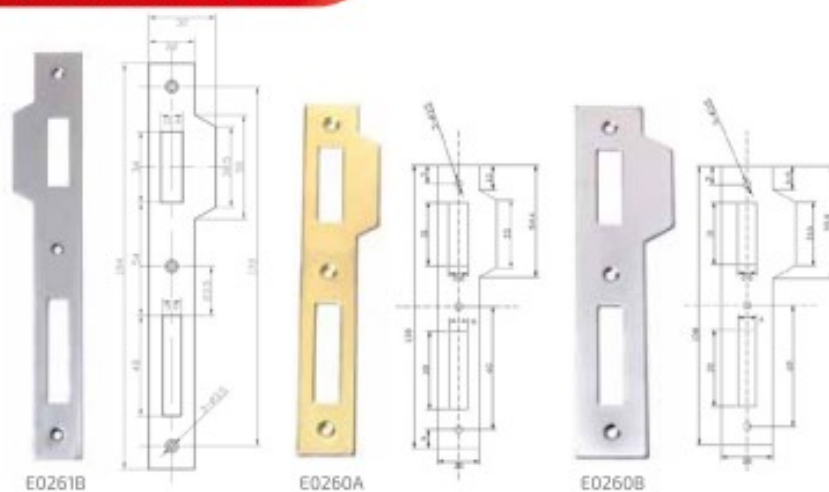

## Contropiastra bordo tondo

Articolo	Finitura	Misura mm
E0260C	30-40-51-52	20
E0260D	30-40-51-52	20
E0260E	30-40-51	20
E0260F	30-40-51	20
E0260G	30-40-51	20

pz. 30

## Contropiastra bordo quadro

Articolo	Finitura	Misura mm
E0260A	30-40-51	20
E0260B	30-40-51	25
E0261B	30-40-51	22

pz. 30

## Contropiastra bordo tondo

Articolo	Finitura	Misura mm
E0261E	30-40-51-52	22
E0261F	30-40-51-52	22
E0261G	30-40-51-52	22
E0261N	40-51	22

 pz. 30

## Contropiastra bordo tondo

Articolo	Finitura	Misura mm
E0261C	30-40-51-52	22
E0261D	30-40-51	22

 pz. 30