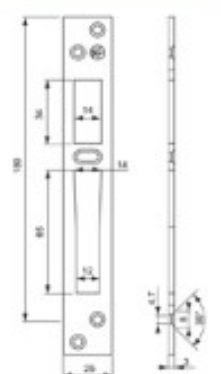

## Contropiastra bordo tondo

Articolo	Finitura	Misura mm
E0261L	40-51	22
E0261M	40-51	22

 pz. 30

### Contropiastra per serratura con catenaccio rettangolare

Articolo	Finitura	Misura mm
E0618	10	150x25

 pz. 100

### Contropiastra per serratura con gancio e scrocco

Articolo	Finitura	Misura mm
E0619	10	180x25

 pz. 100

### Contropiastra per serratura a gancio

Articolo	Finitura	Misura mm
E0620	10	150x25

 pz. 100