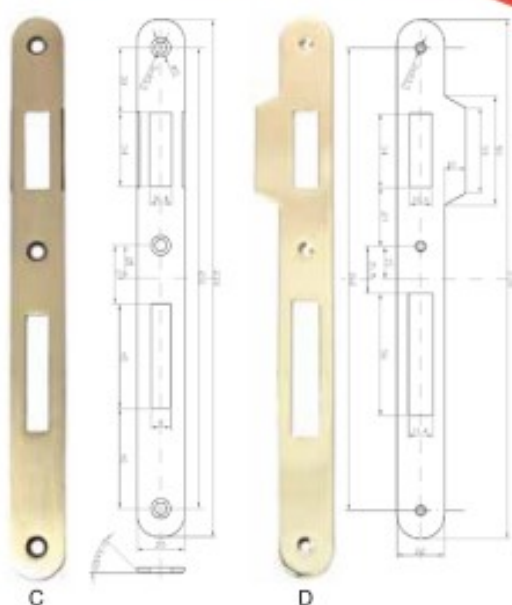

## Contropiastra bordo tondo

Articolo	Finitura	Misura mm
E0260C	30-40-51-52	20
E0260D	30-40-51-52	20
E0260E	30-40-51	20
E0260F	30-40-51	20
E0260G	30-40-51	20

pz. 30

## Contropiastra bordo quadro

Articolo	Finitura	Misura mm
E0260A	30-40-51	20
E0260B	30-40-51	25
E0261B	30-40-51	22

pz. 30

## Contropiastra bordo tondo

Articolo	Finitura	Misura mm
E0261E	30-40-51-52	22
E0261F	30-40-51-52	22
E0261G	30-40-51-52	22
E0261N	40-51	22

 pz. 30

## Contropiastra bordo tondo

Articolo	Finitura	Misura mm
E0261C	30-40-51-52	22
E0261D	30-40-51	22

 pz. 30