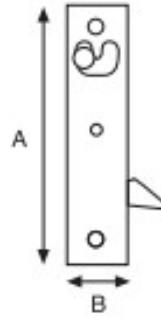

Sicur block per tapparelle

Articolo	Finitura	Misura mm
E0309	30	A95-B23

cp. 25

Guida wasistas a scaletta

Articolo	Finitura	Misura mm
E0310 dx	20	B300
E0311 sx	20	B300
E0312 dx	30	B300
E0313 sx	30	B300

pz. 24