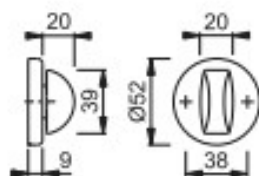

Limitatore di apertura

Articolo	Finitura	Misura mm	
F0215	30-40-51	ø50	10 pz

Chiusura Privacy tonda

Articolo	Finitura	Misura mm	
F0216	30-40-51-52	ø45	5 pz

Chiusura Privacy quadra

Articolo	Finitura	Misura mm	
F0228	51-52	45	5 pz

Limitatore d'apertura in alluminio

Articolo	Finitura	Misura mm	
F0411	12-32	ø52x29	5 pz