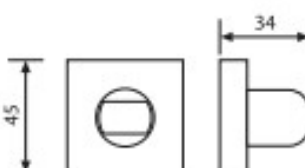

Limitatore di apertura

Articolo	Finitura	Misura mm	
F0215	30-40-51	ø50	10 pz

Chiusura Privacy tonda

Articolo	Finitura	Misura mm	
F0216	30-40-51-52	ø45	5 pz

Chiusura Privacy quadra

Articolo	Finitura	Misura mm	
F0228	51-52	45	5 pz

Limitatore d'apertura in alluminio

Articolo	Finitura	Misura mm	
F0411	12-32	ø52x29	5 pz