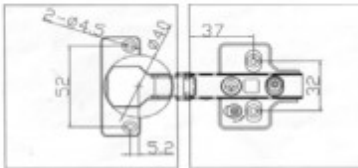

Cerniera c/clips scod. ϕ 40 c/ammortizzatore con base

Articolo	Finitura	Misura
A0280	50	collo 00
A0281	50	collo 08
A0282	50	collo 15

pz. 24

sistema SOFT CLOSE

clips

regolabile

B0395
Luce LED applicabile
sul collo della cerniera