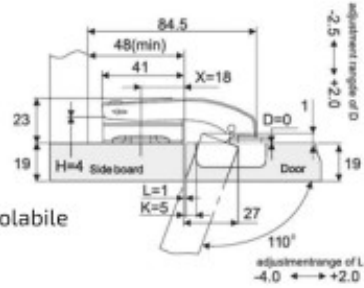

Cerniera attacco diretto 180°

Articolo	Finitura	Misura
A0030N	50	collo 00

pz. 20

Cerniera c/clips scod. \varnothing 35 con base regolabile

Articolo	Finitura	Misura
A0135N	50	collo 00
A0136N	50	collo 08
A0137N	50	collo 15

regolabile

B0395
Luce LED applicabile
sul collo della cerniera

Cerniera scod $\varnothing 35$ apertura 45° completa di base regolabile

Articolo	Finitura	Misura
A0286	50	

 pz. 25

sistema SOFT CLOSE

Cerniera scod $\varnothing 35$ apertura 90° completa di base regolabile

Articolo	Finitura	Misura
A0287	50	

pz. 25

clips

regolabile

Cerniera scod $\phi 35$ apertura 135° completa di base regolabile

Articolo	Finitura	Misura
A0288	50	

pz. 25

— regolabile