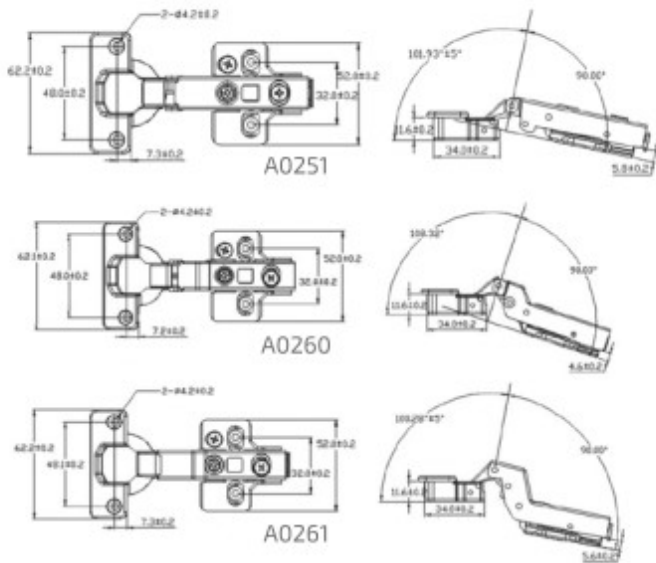

Cerniera attacco diretto 180°

Articolo	Finitura	Misura
A0030N	50	collo 00

pz. 20

Cerniera c/clips scod. \varnothing 35 con base regolabile

Articolo	Finitura	Misura
A0135N	50	collo 00
A0136N	50	collo 08
A0137N	50	collo 15

Articolo	Finitura	Misura
A0165	50	collo 00
A0166	50	collo 08
A0167	50	collo 15

 pz. 100

A0165

A0166

A0167

Cerniera apertura 170° scodellino ø 35 completa di base

Articolo	Finitura	Misura
A0168	50	collo 00

pz. 20

Cerniera apertura 170° s/ø35 con base regolabile e chiusura soft

Articolo	Finitura	Misura
A0168N	50	collo 00

 pz. 20

sistema **SOFT CLOSE**

Cerniera c/clips scod. ø 35 c/ammortizzatore con base

Articolo	Finitura	Misura
A0251*	50	collo 00
A0260	50	collo 08
A0261	50	collo 15

*pz. 100  pz. 20

sistema **SOFT CLOSE**

B0395
Luce LED applicabile
sul collo della cerniera

Cerniera soft close completa di base regolabile

Articolo	Finitura	Misura	Confezione
A0251	30	Collo 00	100 pz
A0251	72	Collo 00	100 pz
A0251N	50	Collo 00	100 pz