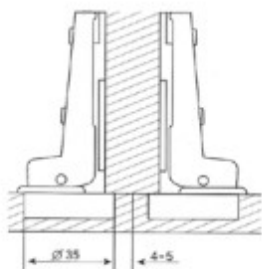

Cerniera attacco diretto 180°

Articolo	Finitura	Misura
A0030N	50	collo 00

pz. 20

Cerniera c/clips scod. \varnothing 35 con base regolabile

Articolo	Finitura	Misura
A0135N	50	collo 00
A0136N	50	collo 08
A0137N	50	collo 15

 pz. 50

Cerniera scodellino \varnothing 35 completa di base

Articolo	Finitura	Misura
A0162	50	collo 00
A0163	50	collo 08
A0164	50	collo 15

 pz. 100

A0162

A0163

A0164

Mini cerniera scodellino $\varnothing 26$ completa di base

Articolo	Finitura	Misura
A0165	50	collo 00
A0166	50	collo 08
A0167	50	collo 15

 pz. 100

A0165

A0166

A0167

Cerniera apertura 170° scodellino ø 35 completa di base

Articolo	Finitura	Misura
A0168	50	collo 00

pz. 20

Cerniera apertura 170° s/ø35 con base regolabile e chiusura soft

Articolo	Finitura	Misura
A0168N	50	collo 00

 pz. 20

sistema **SOFT CLOSE**

Cerniera c/clips scod. ø 35 c/ammortizzatore con base

Articolo	Finitura	Misura
A0251*	50	collo 00
A0260	50	collo 08
A0261	50	collo 15