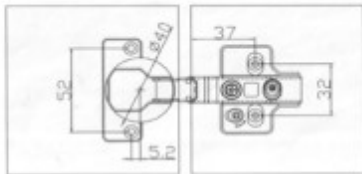

Cerniera attacco diretto 180°

Articolo	Finitura	Misura
A0030N	50	collo 00

pz. 20

Cerniera c/clips scod. \varnothing 35 con base regolabile

Articolo	Finitura	Misura
A0135N	50	collo 00
A0136N	50	collo 08
A0137N	50	collo 15

Cerniera c/clips scod. ϕ 40 c/ammortizzatore con base

Articolo	Finitura	Misura
A0280	50	collo 00
A0281	50	collo 08
A0282	50	collo 15

 pz. 24

A0280

A0281

A0282

sistema SOFT CLOSE

clips

regolabile

B0395
Luce LED applicabile
sul collo della cerniera

Cerniera scod $\varnothing 35$ apertura 45° completa di base regolabile

Articolo	Finitura	Misura
A0286	50	

 pz. 25

sistema SOFT CLOSE

Cerniera scod $\varnothing 35$ apertura 90° completa di base regolabile