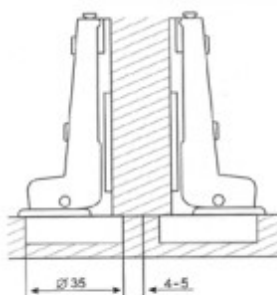

Cerniera attacco diretto 180°

Articolo	Finitura	Misura
A0030N	50	collo 00

pz. 20

Cerniera c/clips scod. \varnothing 35 con base regolabile

Articolo	Finitura	Misura
A0135N	50	collo 00
A0136N	50	collo 08
A0137N	50	collo 15

 pz. 50

Cerniera scodellino \varnothing 35 completa di base

Articolo	Finitura	Misura
A0162	50	collo 00
A0163	50	collo 08
A0164	50	collo 15

 pz. 100

A0162

A0163

A0164

Mini cerniera scodellino $\varnothing 26$ completa di base

Articolo	Finitura	Misura
A0165	50	collo 00
A0166	50	collo 08
A0167	50	collo 15

 pz. 100

A0165

A0166

A0167

Cerniera apertura 170° scodellino ø 35 completa di base

Articolo	Finitura	Misura
A0168	50	collo 00

pz. 20

Cerniera apertura 170° s/ø35 con base regolabile e chiusura soft

Articolo	Finitura	Misura
A0168N	50	collo 00

 pz. 20

sistema **SOFT CLOSE**

Cerniera c/clips scod. ø 35 c/ammortizzatore con base

Articolo	Finitura	Misura
A0251*	50	collo 00
A0260	50	collo 08
A0261	50	collo 15