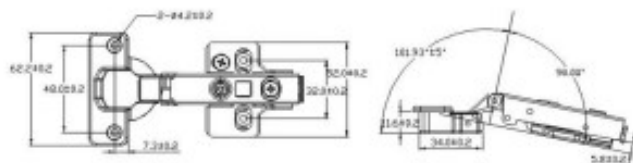

Cerniera apertura 170° s/ø35 con base regolabile e chiusura soft

Articolo	Finitura	Misura
A0168N	50	collo 00

 pz. 20

sistema **SOFT CLOSE**

Cerniera c/clips scod. ø 35 c/ammortizzatore con base

Articolo	Finitura	Misura
A0251*	50	collo 00
A0260	50	collo 08
A0261	50	collo 15

*pz. 100  pz. 20

sistema **SOFT CLOSE**

B0395
Luce LED applicabile
sul collo della cerniera

Cerniera soft close completa di base regolabile

Articolo	Finitura	Misura	Confezione
A0251	30	Collo 00	100 pz
A0251	72	Collo 00	100 pz
A0251N	50	Collo 00	100 pz

Cerniera c/clips scod. ϕ 40 c/ammortizzatore con base

Articolo	Finitura	Misura
A0280	50	collo 00
A0281	50	collo 08
A0282	50	collo 15

 pz. 24

A0280

A0281

A0282

sistema SOFT CLOSE

clips