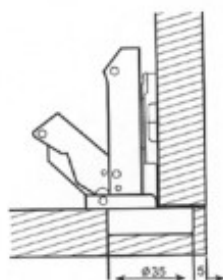

Cerniera attacco diretto 180°

Articolo	Finitura	Misura
A0030N	50	collo 00

pz. 20

Cerniera c/clips scod. \varnothing 35 con base regolabile

Articolo	Finitura	Misura
A0135N	50	collo 00
A0136N	50	collo 08
A0137N	50	collo 15

Articolo	Finitura	Misura
A0165	50	collo 00
A0166	50	collo 08
A0167	50	collo 15

 pz. 100

A0165

A0166

A0167

Cerniera apertura 170° scodellino ø 35 completa di base

Articolo	Finitura	Misura
A0168	50	collo 00

pz. 20

Cerniera apertura 170° s/ø35 con base regolabile e chiusura soft

Articolo	Finitura	Misura
A0168N	50	collo 00

 pz. 20

sistema **SOFT CLOSE**

Cerniera c/clips scod. ø 35 c/ammortizzatore con base

Articolo	Finitura	Misura
A0251*	50	collo 00
A0260	50	collo 08
A0261	50	collo 15

*pz. 100  pz. 20

sistema **SOFT CLOSE**

B0395
Luce LED applicabile
sul collo della cerniera

Cerniera soft close completa di base regolabile

Articolo	Finitura	Misura	Confezione
A0251	30	Collo 00	100 pz
A0251	72	Collo 00	100 pz
A0251N	50	Collo 00	100 pz