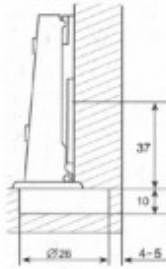

Cerniera attacco diretto 180°

Articolo	Finitura	Misura
A0030N	50	collo 00

pz. 20

Cerniera c/clips scod. \varnothing 35 con base regolabile

Articolo	Finitura	Misura
A0135N	50	collo 00
A0136N	50	collo 08
A0137N	50	collo 15

 pz. 50

Cerniera scodellino \varnothing 35 completa di base

Articolo	Finitura	Misura
A0162	50	collo 00
A0163	50	collo 08
A0164	50	collo 15

 pz. 100

A0162

A0163

A0164

Mini cerniera scodellino $\varnothing 26$ completa di base

Articolo	Finitura	Misura
A0165	50	collo 00
A0166	50	collo 08
A0167	50	collo 15

 pz. 100

A0165

A0166

A0167

Cerniera apertura 170° scodellino ø 35 completa di base

Articolo	Finitura	Misura
A0168	50	collo 00

pz. 20

Cerniera apertura 170° s/ø35 con base regolabile e chiusura soft

Articolo	Finitura	Misura
A0168N	50	collo 00

 pz. 20

sistema **SOFT CLOSE**

Cerniera c/clips scod. ø 35 c/ammortizzatore con base

Articolo	Finitura	Misura
A0251*	50	collo 00
A0260	50	collo 08
A0261	50	collo 15