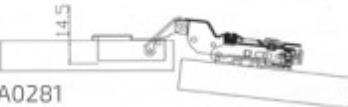

Cerniera attacco diretto 180°

Articolo	Finitura	Misura
A0030N	50	collo 00

pz. 20

Cerniera c/clips scod. \varnothing 35 con base regolabile

Articolo	Finitura	Misura
A0135N	50	collo 00
A0136N	50	collo 08
A0137N	50	collo 15

Cerniera apertura 170° s/ø35 con base regolabile e chiusura soft

Articolo	Finitura	Misura
A0168N	50	collo 00

 pz. 20

sistema **SOFT CLOSE**

Cerniera c/clips scod. ø 35 c/ammortizzatore con base

Articolo	Finitura	Misura
A0251*	50	collo 00
A0260	50	collo 08
A0261	50	collo 15

Cerniera c/clips scod. ϕ 40 c/ammortizzatore con base

Articolo	Finitura	Misura
A0280	50	collo 00
A0281	50	collo 08
A0282	50	collo 15

 pz. 24

A0280

A0281

A0282

sistema SOFT CLOSE

clips

regolabile

B0395
Luce LED applicabile
sul collo della cerniera

Cerniera scod $\varnothing 35$ apertura 45° completa di base regolabile

Articolo	Finitura	Misura
A0286	50	

 pz. 25

sistema SOFT CLOSE

Cerniera scod $\varnothing 35$ apertura 90° completa di base regolabile