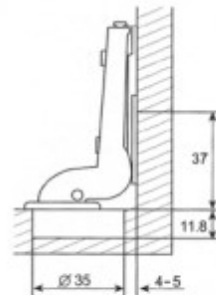

Cerniera attacco diretto 180°

Articolo	Finitura	Misura
A0030N	50	collo 00

pz. 20

Cerniera c/clips scod. \varnothing 35 con base regolabile

Articolo	Finitura	Misura
A0135N	50	collo 00
A0136N	50	collo 08
A0137N	50	collo 15

 pz. 50

Cerniera scodellino \varnothing 35 completa di base

Articolo	Finitura	Misura
A0162	50	collo 00
A0163	50	collo 08
A0164	50	collo 15

 pz. 100

A0162

A0163

A0164

Mini cerniera scodellino $\varnothing 26$ completa di base

Articolo	Finitura	Misura
A0165	50	collo 00
A0166	50	collo 08
A0167	50	collo 15

 pz. 100

A0165

A0166

A0167

Cerniera apertura 170° scodellino ø 35 completa di base

Articolo	Finitura	Misura
A0168	50	collo 00

pz. 20

Cerniera apertura 170° s/ø35 con base regolabile e chiusura soft

Articolo	Finitura	Misura
A0168N	50	collo 00

 pz. 20

sistema **SOFT CLOSE**

Cerniera c/clips scod. ø 35 c/ammortizzatore con base

Articolo	Finitura	Misura
A0251*	50	collo 00
A0260	50	collo 08
A0261	50	collo 15