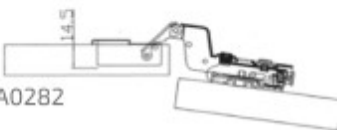

Cerniera attacco diretto 180°

Articolo	Finitura	Misura
A0030N	50	collo 00

pz. 20

Cerniera c/clips scod. \varnothing 35 con base regolabile

Articolo	Finitura	Misura
A0135N	50	collo 00
A0136N	50	collo 08
A0137N	50	collo 15

*pz. 100  pz. 20

sistema **SOFT CLOSE**

B0395
Luce LED applicabile
sul collo della cerniera

Cerniera soft close completa di base regolabile

Articolo	Finitura	Misura	Confezione
A0251	30	Collo 00	100 pz
A0251	72	Collo 00	100 pz
A0251N	50	Collo 00	100 pz

Cerniera c/clips scod. ϕ 40 c/ammortizzatore con base

Articolo	Finitura	Misura
A0280	50	collo 00
A0281	50	collo 08
A0282	50	collo 15

 pz. 24

A0280

A0281

A0282

sistema SOFT CLOSE

clips

regolabile

B0395
Luce LED applicabile
sul collo della cerniera

Cerniera scod $\varnothing 35$ apertura 45° completa di base regolabile

Articolo	Finitura	Misura
A0286	50	

 pz. 25

sistema SOFT CLOSE

Cerniera scod $\varnothing 35$ apertura 90° completa di base regolabile