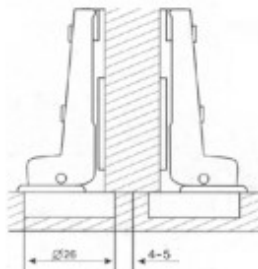

Cerniera attacco diretto 180°

Articolo	Finitura	Misura
A0030N	50	collo 00

pz. 20

Cerniera c/clips scod. \varnothing 35 con base regolabile

Articolo	Finitura	Misura
A0135N	50	collo 00
A0136N	50	collo 08
A0137N	50	collo 15

 pz. 50

Cerniera scodellino \varnothing 35 completa di base

Articolo	Finitura	Misura
A0162	50	collo 00
A0163	50	collo 08
A0164	50	collo 15

 pz. 100

A0162

A0163

A0164

Mini cerniera scodellino $\varnothing 26$ completa di base

Articolo	Finitura	Misura
A0165	50	collo 00
A0166	50	collo 08
A0167	50	collo 15

 pz. 100

A0165

A0166

A0167

Cerniera apertura 170° scodellino ø 35 completa di base

Articolo	Finitura	Misura
A0168	50	collo 00

pz. 20

Cerniera apertura 170° s/ø35 con base regolabile e chiusura soft

Articolo	Finitura	Misura
A0168N	50	collo 00

 pz. 20

sistema **SOFT CLOSE**

Cerniera c/clips scod. ø 35 c/ammortizzatore con base

Articolo	Finitura	Misura
A0251*	50	collo 00
A0260	50	collo 08
A0261	50	collo 15