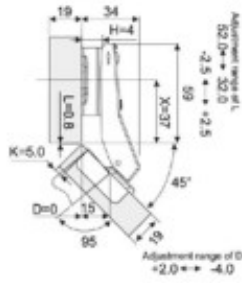

Cerniera scod $\varnothing 35$ apertura 45° completa di base regolabile

Articolo	Finitura	Misura
A0286	50