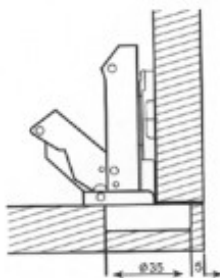

Cerniera attacco diretto 180°

Articolo	Finitura	Misura
A0030N	50	collo 00

pz. 20

Cerniera c/clips scod. \varnothing 35 con base regolabile

Articolo	Finitura	Misura
A0135N	50	collo 00
A0136N	50	collo 08
A0137N	50	collo 15

Articolo	Finitura	Misura
A0165	50	collo 00
A0166	50	collo 08
A0167	50	collo 15

 pz. 100

A0165

A0166

A0167

Cerniera apertura 170° scodellino ø 35 completa di base

Articolo	Finitura	Misura
A0168	50	collo 00

pz. 20

Cerniera apertura 170° s/ø35 con base regolabile e chiusura soft

Articolo	Finitura	Misura
A0168N	50	collo 00

 pz. 20

sistema **SOFT CLOSE**

Cerniera c/clips scod. ø 35 c/ammortizzatore con base

Articolo	Finitura	Misura
A0251*	50	collo 00
A0260	50	collo 08
A0261	50	collo 15