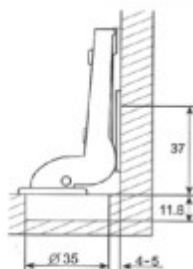

Cerniera attacco diretto 180°

Articolo	Finitura	Misura
A0030N	50	collo 00

pz. 20

Cerniera c/clips scod. \varnothing 35 con base regolabile

Articolo	Finitura	Misura
A0135N	50	collo 00
A0136N	50	collo 08
A0137N	50	collo 15

 pz. 50

Cerniera scodellino \varnothing 35 completa di base

Articolo	Finitura	Misura
A0162	50	collo 00
A0163	50	collo 08
A0164	50	collo 15

 pz. 100

A0162

A0163

A0164

Mini cerniera scodellino $\varnothing 26$ completa di base

Articolo	Finitura	Misura
A0165	50	collo 00
A0166	50	collo 08
A0167	50	collo 15

 pz. 100

A0165

A0166

A0167

Cerniera apertura 170° scodellino ø 35 completa di base

Articolo	Finitura	Misura
A0168	50	collo 00

pz. 20

Cerniera apertura 170° s/ø35 con base regolabile e chiusura soft

Articolo	Finitura	Misura
A0168N	50	collo 00

 pz. 20

sistema **SOFT CLOSE**

Cerniera c/clips scod. ø 35 c/ammortizzatore con base

Articolo	Finitura	Misura
A0251*	50	collo 00
A0260	50	collo 08
A0261	50	collo 15