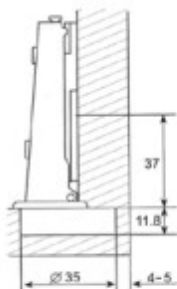

Cerniera attacco diretto 180°

Articolo	Finitura	Misura
A0030N	50	collo 00

pz. 20

Cerniera c/clips scod. \varnothing 35 con base regolabile

Articolo	Finitura	Misura
A0135N	50	collo 00
A0136N	50	collo 08
A0137N	50	collo 15

 pz. 50

Cerniera scodellino \varnothing 35 completa di base

Articolo	Finitura	Misura
A0162	50	collo 00
A0163	50	collo 08
A0164	50	collo 15

 pz. 100

A0162

A0163

A0164

Mini cerniera scodellino $\varnothing 26$ completa di base

Articolo	Finitura	Misura
A0165	50	collo 00
A0166	50	collo 08
A0167	50	collo 15

 pz. 100

A0165

A0166

A0167

Cerniera apertura 170° scodellino ø 35 completa di base

Articolo	Finitura	Misura
A0168	50	collo 00

pz. 20

Cerniera apertura 170° s/ø35 con base regolabile e chiusura soft

Articolo	Finitura	Misura
A0168N	50	collo 00

 pz. 20

sistema **SOFT CLOSE**

Cerniera c/clips scod. ø 35 c/ammortizzatore con base

Articolo	Finitura	Misura
A0251*	50	collo 00
A0260	50	collo 08
A0261	50	collo 15