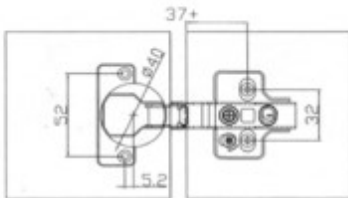

Cerniera attacco diretto 180°

Articolo	Finitura	Misura
A0030N	50	collo 00

pz. 20

Cerniera c/clips scod. \varnothing 35 con base regolabile

Articolo	Finitura	Misura
A0135N	50	collo 00
A0136N	50	collo 08
A0137N	50	collo 15

Cerniera apertura 170° s/ø35 con base regolabile e chiusura soft

Articolo	Finitura	Misura
A0168N	50	collo 00

 pz. 20

sistema **SOFT CLOSE**

Cerniera c/clips scod. ø 35 c/ammortizzatore con base

Articolo	Finitura	Misura
A0251*	50	collo 00
A0260	50	collo 08
A0261	50	collo 15

Cerniera c/clips scod. ϕ 40 c/ammortizzatore con base

Articolo	Finitura	Misura
A0280	50	collo 00
A0281	50	collo 08
A0282	50	collo 15

 pz. 24

A0280

A0281

A0282

sistema SOFT CLOSE

clips

regolabile

B0395
Luce LED applicabile
sul collo della cerniera

Cerniera scod $\varnothing 35$ apertura 45° completa di base regolabile

Articolo	Finitura	Misura
A0286	50	

 pz. 25

sistema SOFT CLOSE

Cerniera scod $\varnothing 35$ apertura 90° completa di base regolabile