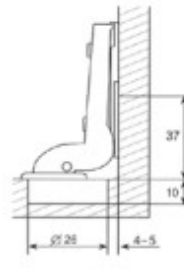

Cerniera attacco diretto 180°

Articolo	Finitura	Misura
A0030N	50	collo 00

pz. 20

Cerniera c/clips scod. \varnothing 35 con base regolabile

Articolo	Finitura	Misura
A0135N	50	collo 00
A0136N	50	collo 08
A0137N	50	collo 15

 pz. 50

Cerniera scodellino \varnothing 35 completa di base

Articolo	Finitura	Misura
A0162	50	collo 00
A0163	50	collo 08
A0164	50	collo 15

 pz. 100

A0162

A0163

A0164

Mini cerniera scodellino $\varnothing 26$ completa di base

Articolo	Finitura	Misura
A0165	50	collo 00
A0166	50	collo 08
A0167	50	collo 15

 pz. 100

A0165

A0166

A0167

Cerniera apertura 170° scodellino ø 35 completa di base

Articolo	Finitura	Misura
A0168	50	collo 00

pz. 20

Cerniera apertura 170° s/ø35 con base regolabile e chiusura soft

Articolo	Finitura	Misura
A0168N	50	collo 00

 pz. 20

sistema **SOFT CLOSE**

Cerniera c/clips scod. ø 35 c/ammortizzatore con base

Articolo	Finitura	Misura
A0251*	50	collo 00
A0260	50	collo 08
A0261	50	collo 15