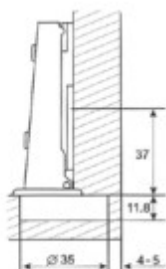

Cerniera attacco diretto 180°

Articolo	Finitura	Misura
A0030N	50	collo 00

pz. 20

Cerniera c/clips scod. \varnothing 35 con base regolabile

Articolo	Finitura	Misura
A0135N	50	collo 00
A0136N	50	collo 08
A0137N	50	collo 15

 pz. 50

Cerniera scodellino \varnothing 35 completa di base

Articolo	Finitura	Misura
A0162	50	collo 00
A0163	50	collo 08
A0164	50	collo 15

 pz. 100

A0162

A0163

A0164

Mini cerniera scodellino $\varnothing 26$ completa di base

Articolo	Finitura	Misura
A0165	50	collo 00
A0166	50	collo 08
A0167	50	collo 15

 pz. 100

A0165

A0166

A0167

Cerniera apertura 170° scodellino ø 35 completa di base

Articolo	Finitura	Misura
A0168	50	collo 00

pz. 20

Cerniera apertura 170° s/ø35 con base regolabile e chiusura soft

Articolo	Finitura	Misura
A0168N	50	collo 00

 pz. 20

sistema **SOFT CLOSE**

Cerniera c/clips scod. ø 35 c/ammortizzatore con base

Articolo	Finitura	Misura
A0251*	50	collo 00
A0260	50	collo 08
A0261	50	collo 15