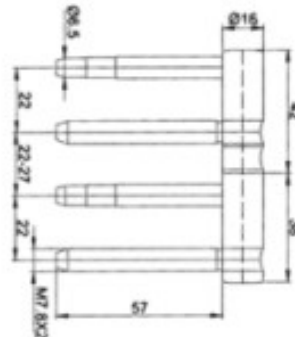

Cerniera per porte zincata

Articolo	Finitura	Misura	Confezione
A0216	10	Ø 9 mm	100 pz

Cerniera liscia

Articolo	Finitura	Misura mm	
A0216	30-40	Bø9	pz. 100
A0217	30-40	Bø11	pz. 75
A0218	12-30-40-50	Bø13	pz. 100
A0219	12-30-40-50	Bø14	pz. 75
A0220	30-40-50	Bø16	pz. 50

Cerniera barocco

Articolo	Finitura	Misura mm	
A0221	30-40	Bø9	pz. 80
A0222	30-40	Bø11	pz. 100
A0223	30-40	Bø13	pz. 65
A0224	30-40	Bø14	pz. 50
A0225	30-40	Bø16	pz. 30

Cerniera per legno registrabile

Articolo	Finitura	Misura mm
A0228	10-20	ø14
A0229	10-20	ø16

ø14

ø16

pz. 12

Cerniera per legno registrabile

Articolo	Finitura	Misura mm
A0252	10	ø14
A0253	10	ø16

ø14

ø16

pz. 12