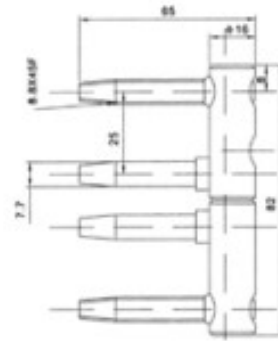

Cerniera per porte zincata

Articolo	Finitura	Misura	Confezione
A0216	10	Ø 9 mm	100 pz

Cerniera liscia

Articolo	Finitura	Misura mm	
A0216	30-40	Bø9	pz. 100
A0217	30-40	Bø11	pz. 75
A0218	12-30-40-50	Bø13	pz. 100
A0219	12-30-40-50	Bø14	pz. 75
A0220	30-40-50	Bø16	pz. 50

Cerniera barocco

Articolo	Finitura	Misura mm	
A0221	30-40	Bø9	pz. 80
A0222	30-40	Bø11	pz. 100
A0223	30-40	Bø13	pz. 65
A0224	30-40	Bø14	pz. 50
A0225	30-40	Bø16	pz. 30

Cerniera per legno registrabile

Articolo	Finitura	Misura mm
A0228	10-20	ø14
A0229	10-20	ø16

ø14

ø16

pz. 12

Cerniera per legno registrabile

Articolo	Finitura	Misura mm
A0252	10	ø14
A0253	10	ø16

ø14

ø16

pz. 12