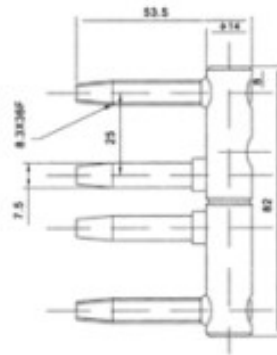

Cerniera per porte zincata

Articolo	Finitura	Misura	Confezione
A0216	10	Ø 9 mm	100 pz

Cerniera liscia

Articolo	Finitura	Misura mm	
A0216	30-40	Bø9	pz. 100
A0217	30-40	Bø11	pz. 75
A0218	12-30-40-50	Bø13	pz. 100
A0219	12-30-40-50	Bø14	pz. 75
A0220	30-40-50	Bø16	pz. 50

Cerniera barocco

Articolo	Finitura	Misura mm	
A0221	30-40	Bø9	pz. 80
A0222	30-40	Bø11	pz. 100
A0223	30-40	Bø13	pz. 65
A0224	30-40	Bø14	pz. 50
A0225	30-40	Bø16	pz. 30

Cerniera per legno registrabile

Articolo	Finitura	Misura mm
A0228	10-20	ø14
A0229	10-20	ø16

ø14

ø16

pz. 12

Cerniera per legno registrabile

Articolo	Finitura	Misura mm
A0252	10	ø14
A0253	10	ø16

ø14

ø16

pz. 12