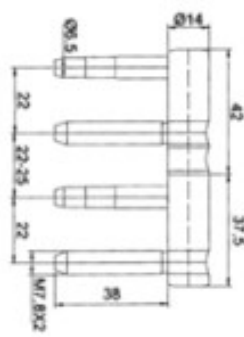

Cerniera per porte zincata

Articolo	Finitura	Misura	Confezione
A0216	10	Ø 9 mm	100 pz

Cerniera liscia

Articolo	Finitura	Misura mm	
A0216	30-40	Bø9	pz. 100
A0217	30-40	Bø11	pz. 75
A0218	12-30-40-50	Bø13	pz. 100
A0219	12-30-40-50	Bø14	pz. 75
A0220	30-40-50	Bø16	pz. 50

Cerniera barocco

Articolo	Finitura	Misura mm	
A0221	30-40	Bø9	pz. 80
A0222	30-40	Bø11	pz. 100
A0223	30-40	Bø13	pz. 65
A0224	30-40	Bø14	pz. 50
A0225	30-40	Bø16	pz. 30

Cerniera per legno registrabile

Articolo	Finitura	Misura mm
A0228	10-20	ø14
A0229	10-20	ø16

ø14

ø16

pz. 12

Cerniera per legno registrabile

Articolo	Finitura	Misura mm
A0252	10	ø14
A0253	10	ø16

ø14

ø16

pz. 12