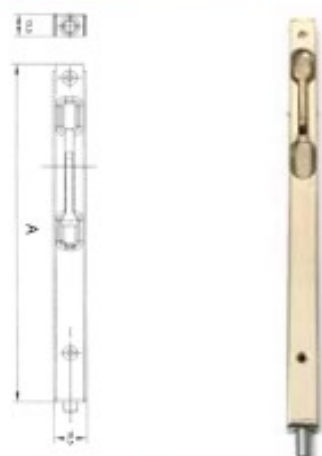

Catenaccio a leva in ferro

Articolo	Finitura	Misura mm
E0266	30-40-50	A150
E0267	30-40-50	A200
E0268	30-40-50	A250
E0269	30-40-50	A300
E0270	30-40-50	A400
E0271	30-40-50	A500

 pz. 20

Catenacciolo in ottone

Articolo	Finitura	Misura mm
E0037	40-52	B40
E0038	40-52	B50
E0039	40-52	B60

 pz. 10

Catenacciolo in ottone a cannone

Articolo	Finitura	Misura mm
E0040	40-52	B51
E0041	40-52	B75
E0042	40-52	B101,6

 pz. 10

Catenaccio in ferro

Articolo	Finitura	Misura mm
E0300	10	B80
E0301	10	B100

 pz. 25

Catenacciolo in plastica

Articolo	Finitura	Misura mm
E0390	60-70	70

 pz. 50

Catenaccio in ferro a coda 1/2 peso

Articolo	Finitura	Misura mm
E0293	11	B250
E0294	11	B300
E0295	11	B400
E0296	11	B500

Paletto ad incasso leva in ferro corsa 18

Articolo	Finitura	Misura mm
E0613	10	C18

 pz. 12

Paletto ad incasso leva in ottone corsa 18

Articolo	Finitura	Misura mm
E0614	40	C18

 pz. 12

Paletto a saldare

Articolo	Finitura	Misura mm
E0615	10	A450
E0616	10	A600