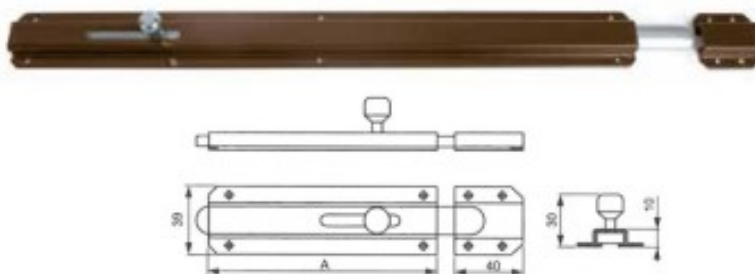

Articolo	Finitura	Misura mm
E0037	40-52	B40
E0038	40-52	B50
E0039	40-52	B60

 pz. 10

Catenacciolo in ottone a cannone

Articolo	Finitura	Misura mm
E0040	40-52	B51
E0041	40-52	B75
E0042	40-52	B101,6

 pz. 10

Catenaccio in ferro

Articolo	Finitura	Misura mm
E0134	10	B95
E0135	10	B120

 pz. 25

Catenaccio verticale grande

Articolo	Finitura	Misura mm
E0417	80	A400
E0418	80	A500

 pz. 8

Catenaccio a leva in ferro

Articolo	Finitura	Misura mm	
E0406	11	200	pz. 20
E0407	11	250	pz. 12
E0408	11	300	pz. 6
E0409	11	400	pz. 6
E0621	11	500	pz. 6
E0622	11	600	pz. 6

Paletto ad incasso leva in ferro corsa 18

Articolo	Finitura	Misura mm
E0613	10	C18

 pz. 12

Paletto ad incasso leva in ottone corsa 18

Articolo	Finitura	Misura mm
E0614	40	C18

 pz. 12

Paletto a saldare

Articolo	Finitura	Misura mm
E0615	10	A450
E0616	10	A600