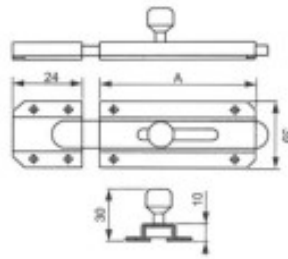

Articolo	Finitura	Misura mm
E0134	10	B95
E0135	10	B120

 pz. 25

Catenaccio verticale grande

Articolo	Finitura	Misura mm
E0417	80	A400
E0418	80	A500

 pz. 8

Catenaccio a leva in ferro

Articolo	Finitura	Misura mm	
E0406	11	200	pz. 20
E0407	11	250	pz. 12
E0408	11	300	pz. 6
E0409	11	400	pz. 6
E0621	11	500	pz. 6
E0622	11	600	pz. 6

Paletto ad incasso leva in ferro corsa 18

Articolo	Finitura	Misura mm
E0613	10	C18

 pz. 12

Paletto ad incasso leva in ottone corsa 18

Articolo	Finitura	Misura mm
E0614	40	C18

 pz. 12

Paletto a saldare

Articolo	Finitura	Misura mm
E0615	10	A450
E0616	10	A600

 pz. 10

Catenaccio portalucchetto trasversale

Articolo	Finitura	Misura mm
E0412	10	A75-B25
E0413	10	A130-B40

 pz. 12

Catenaccio verticale piccolo

Articolo	Finitura	Misura mm
E0414	80	A55
E0415	80	A70
E0416	80	A90

 pz. 20

Catenaccio a filo

Articolo	Finitura	Misura mm
E0404	20	60x22x12
E0405	20	100x22x12

 pz. 100

Catenacciolo

Articolo	Finitura	Misura mm
E0402	20	75x15

 pz. 100

Catenacciolo a corsa piegata