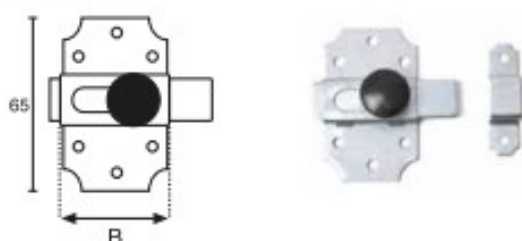

Catenaccio a leva in ferro

Articolo	Finitura	Misura mm
E0266	30-40-50	A150
E0267	30-40-50	A200
E0268	30-40-50	A250
E0269	30-40-50	A300
E0270	30-40-50	A400
E0271	30-40-50	A500

 pz. 20

Catenacciolo in ottone

Articolo	Finitura	Misura mm
E0037	40-52	B40
E0038	40-52	B50
E0039	40-52	B60

 pz. 10

Catenacciolo in ottone a cannone

Articolo	Finitura	Misura mm
E0040	40-52	B51
E0041	40-52	B75
E0042	40-52	B101,6

 pz. 10

Catenaccio in ferro

 pz. 20

Catenaccio in ferro trasversale

Articolo	Finitura	Misura mm
E0297	11	B150
E0298	11	B200
E0299	11	B250

 pz. 10

Catenaccio in ferro

Articolo	Finitura	Misura mm
E0133	10	B40

 pz. 25

Catenaccio in ferro

Articolo	Finitura	Misura mm
E0134	10	B95
E0135	10	B120

 pz. 25

Catenaccio verticale grande

Articolo	Finitura	Misura mm
E0417	80	A400
E0418	80	A500

 pz. 8

Catenaccio a leva in ferro

Articolo	Finitura	Misura mm	
E0406	11	200	pz. 20
E0407	11	250	pz. 12
E0408	11	300	pz. 6
E0409	11	400	pz. 6
E0621	11	500	pz. 6
E0622	11	600	pz. 6