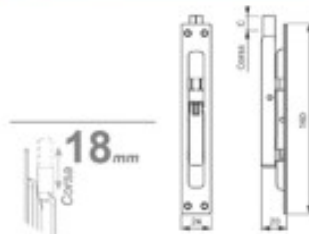

Articolo	Finitura	Misura mm
E0037	40-52	B40
E0038	40-52	B50
E0039	40-52	B60

 pz. 10

Catenacciolo in ottone a cannone

Articolo	Finitura	Misura mm
E0040	40-52	B51
E0041	40-52	B75
E0042	40-52	B101,6

 pz. 10

Catenaccio in ferro

Articolo	Finitura	Misura mm
E0134	10	B95
E0135	10	B120

 pz. 25

Catenaccio verticale grande

Articolo	Finitura	Misura mm
E0417	80	A400
E0418	80	A500

 pz. 8

Catenaccio a leva in ferro

Articolo	Finitura	Misura mm	
E0406	11	200	pz. 20
E0407	11	250	pz. 12
E0408	11	300	pz. 6
E0409	11	400	pz. 6
E0621	11	500	pz. 6
E0622	11	600	pz. 6

Paletto ad incasso leva in ferro corsa 18

Articolo	Finitura	Misura mm
E0613	10	C18

 pz. 12

Paletto ad incasso leva in ottone corsa 18

Articolo	Finitura	Misura mm
E0614	40	C18

 pz. 12

Paletto a saldare

Articolo	Finitura	Misura mm
E0615	10	A450
E0616	10	A600