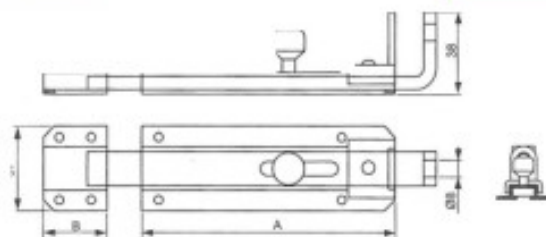

Articolo	Finitura	Misura mm
E0134	10	B95
E0135	10	B120

 pz. 25

Catenaccio verticale grande

Articolo	Finitura	Misura mm
E0417	80	A400
E0418	80	A500

 pz. 8

Catenaccio a leva in ferro

Articolo	Finitura	Misura mm	
E0406	11	200	pz. 20
E0407	11	250	pz. 12
E0408	11	300	pz. 6
E0409	11	400	pz. 6
E0621	11	500	pz. 6
E0622	11	600	pz. 6

Paletto ad incasso leva in ferro corsa 18

Articolo	Finitura	Misura mm
E0613	10	C18

 pz. 12

Paletto ad incasso leva in ottone corsa 18

Articolo	Finitura	Misura mm
E0614	40	C18

 pz. 12

Paletto a saldare

Articolo	Finitura	Misura mm
E0615	10	A450
E0616	10	A600

 pz. 10

Catenaccio portalucchetto trasversale

Articolo	Finitura	Misura mm
E0412	10	A75-B25
E0413	10	A130-B40

 pz. 12

Catenaccio verticale piccolo

Articolo	Finitura	Misura mm
E0414	80	A55
E0415	80	A70
E0416	80	A90