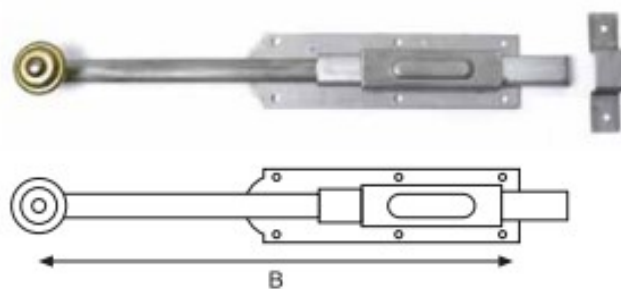

Catenaccio a leva in ferro

Articolo	Finitura	Misura mm
E0266	30-40-50	A150
E0267	30-40-50	A200
E0268	30-40-50	A250
E0269	30-40-50	A300
E0270	30-40-50	A400
E0271	30-40-50	A500

 pz. 20

Catenacciolo in ottone

Articolo	Finitura	Misura mm
E0037	40-52	B40
E0038	40-52	B50
E0039	40-52	B60

 pz. 10

Catenacciolo in ottone a cannone

Articolo	Finitura	Misura mm
E0040	40-52	B51
E0041	40-52	B75
E0042	40-52	B101,6

 pz. 10

Catenaccio in ferro

Articolo	Finitura	Misura mm
E0300	10	B80
E0301	10	B100

 pz. 25

Catenacciolo in plastica

Articolo	Finitura	Misura mm
E0390	60-70	70

 pz. 50

Catenaccio in ferro a coda 1/2 peso

Articolo	Finitura	Misura mm
E0293	11	B250
E0294	11	B300
E0295	11	B400
E0296	11	B500

 pz. 20

Catenaccio in ferro trasversale

Articolo	Finitura	Misura mm
E0297	11	B150
E0298	11	B200
E0299	11	B250

 pz. 10

Catenaccio in ferro

Articolo	Finitura	Misura mm
E0133	10	B40

 pz. 25

Catenaccio in ferro