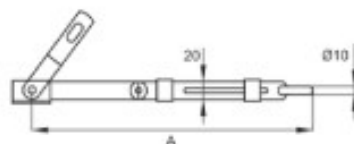

Articolo	Finitura	Misura mm
E0134	10	B95
E0135	10	B120

 pz. 25

Catenaccio verticale grande

Articolo	Finitura	Misura mm
E0417	80	A400
E0418	80	A500

 pz. 8

Catenaccio a leva in ferro

Articolo	Finitura	Misura mm	
E0406	11	200	pz. 20
E0407	11	250	pz. 12
E0408	11	300	pz. 6
E0409	11	400	pz. 6
E0621	11	500	pz. 6
E0622	11	600	pz. 6

Paletto ad incasso leva in ferro corsa 18

Articolo	Finitura	Misura mm
E0613	10	C18

 pz. 12

Paletto ad incasso leva in ottone corsa 18

Articolo	Finitura	Misura mm
E0614	40	C18

 pz. 12

Paletto a saldare

Articolo	Finitura	Misura mm
E0615	10	A450
E0616	10	A600

 pz. 10

Catenaccio portalucchetto trasversale

Articolo	Finitura	Misura mm
E0412	10	A75-B25
E0413	10	A130-B40

 pz. 12

Catenaccio verticale piccolo

Articolo	Finitura	Misura mm
E0414	80	A55
E0415	80	A70
E0416	80	A90