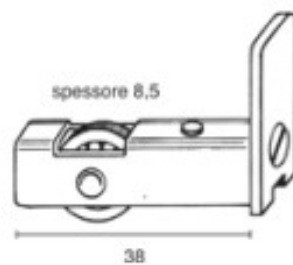

ruota liscia

Articolo	Finitura	Misura mm
C0185	10	ruota ϕ 18
C0186	10	ruota ϕ 24

ruota scanalata

pz. 100

Carrello in acciaio e guaina in ottone con ruota in acciaio

Articolo	Finitura	Misura mm
C0158	10	ruota ϕ 11

pz. 100

Carrello in acciaio e guaina in ottone con ruote in acciaio

Articolo	Finitura	Misura mm
C0159	10	ruote ϕ 11

pz. 100

Carrello in acciaio con piastrina in ottone e ruota in acciaio

Articolo	Finitura	Misura mm
C0160	10	ruota ϕ 13

pz. 100

Carrello superiore destro e sinistro per system pack

Articolo	Finitura	Portata	Confezione
C0233 DX	12	50 Kg	pz
C0233 SX	12	50 Kg	pz