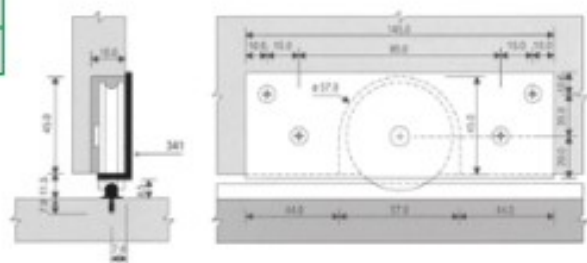

Carrello inferiore CAIMI

Articolo	Finitura	Misura mm
C0013	12	70-30

 pz. 10

portata con 2 pezzi
25 kg

Carrello inferiore CAIMI

Articolo	Finitura	Misura mm
C0014	12	145-50

 pz. 10

portata con 2 pezzi
70 kg

Carrello inferiore regolabile CAIMI

Articolo	Finitura	Misura mm
C0015	12	145-50

 pz. 10

portata con 2 pezzi
70 kg

Carrello in acciaio con ruota in nylon

Articolo	Finitura	Misura mm
C0156	10	ruota ϕ 18
C0157	10	ruota ϕ 24

ruota liscia

Articolo	Finitura	Misura mm
C0185	10	ruota ϕ 18
C0186	10	ruota ϕ 24

ruota scanalata

pz. 100

Carrello in acciaio e guaina in ottone con ruota in acciaio

Articolo	Finitura	Misura mm
C0158	10	ruota ϕ 11

pz. 100

Carrello in acciaio e guaina in ottone con ruote in acciaio

Articolo	Finitura	Misura mm
C0159	10	ruote ϕ 11

pz. 100

Carrello in acciaio con piastrina in ottone e ruota in acciaio

Articolo	Finitura	Misura mm
C0160	10	ruota ϕ 13