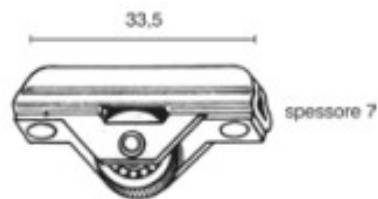

Carrello inferiore regolabile CAIMI

Articolo	Finitura	Misura mm
C0015	12	145-50

 pz. 10

portata con 2 pezzi
70 kg

Carrello in acciaio con ruota in nylon

Articolo	Finitura	Misura mm
C0156	10	ruota ϕ 18
C0157	10	ruota ϕ 24

ruota liscia

Articolo	Finitura	Misura mm
C0185	10	ruota ϕ 18
C0186	10	ruota ϕ 24

ruota scanalata

pz. 100

Carrello in acciaio e guaina in ottone con ruota in acciaio

Articolo	Finitura	Misura mm
C0158	10	ruota ϕ 11