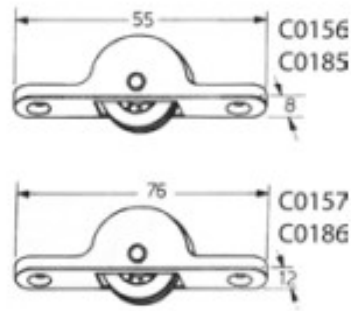

Carrello inferiore CAIMI

Articolo	Finitura	Misura mm
C0013	12	70-30

 pz. 10

portata con 2 pezzi
25 kg

Carrello inferiore CAIMI

Articolo	Finitura	Misura mm
C0014	12	145-50

 pz. 10

portata con 2 pezzi
70 kg

Carrello inferiore regolabile CAIMI

Articolo	Finitura	Misura mm
C0015	12	145-50

 pz. 10

portata con 2 pezzi
70 kg

Carrello in acciaio con ruota in nylon

Articolo	Finitura	Misura mm
C0156	10	ruota ϕ 18
C0157	10	ruota ϕ 24

ruota liscia

Articolo	Finitura	Misura mm
C0185	10	ruota ϕ 18
C0186	10	ruota ϕ 24

ruota scanalata

pz. 100

Carrello in acciaio e guaina in ottone con ruota in acciaio

Articolo	Finitura	Misura mm
C0158	10	ruota ϕ 11

pz. 100

Carrello in acciaio e guaina in ottone con ruote in acciaio

Articolo	Finitura	Misura mm
C0159	10	ruote ϕ 11

pz. 100

Carrello in acciaio con piastrina in ottone e ruota in acciaio

Articolo	Finitura	Misura mm
C0160	10	ruota ϕ 13