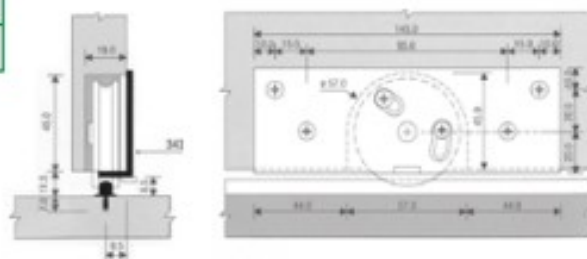

Carrello inferiore CAIMI

Articolo	Finitura	Misura mm
C0013	12	70-30

 pz. 10

portata con 2 pezzi
25 kg

Carrello inferiore CAIMI

Articolo	Finitura	Misura mm
C0014	12	145-50

 pz. 10

portata con 2 pezzi
70 kg

Carrello inferiore regolabile CAIMI

Articolo	Finitura	Misura mm
C0015	12	145-50

 pz. 10

portata con 2 pezzi
70 kg

Carrello in acciaio con ruota in nylon

Articolo	Finitura	Misura mm
C0156	10	ruota ϕ 18
C0157	10	ruota ϕ 24

ruota liscia

Articolo	Finitura	Misura mm
C0185	10	ruota ϕ 18
C0186	10	ruota ϕ 24

ruota scanalata

pz. 100

Carrello in acciaio e guaina in ottone con ruota in acciaio

Articolo	Finitura	Misura mm
C0158	10	ruota ϕ 11

pz. 100

Carrello in acciaio e guaina in ottone con ruote in acciaio

Articolo	Finitura	Misura mm
C0159	10	ruote ϕ 11

pz. 100

Carrello in acciaio con piastrina in ottone e ruota in acciaio

Articolo	Finitura	Misura mm
C0160	10	ruota ϕ 13