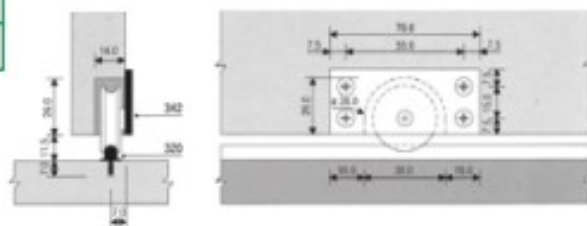

Carrello inferiore CAIMI

Articolo	Finitura	Misura mm
C0013	12	70-30

 pz. 10

portata con 2 pezzi
25 kg

Carrello inferiore CAIMI

Articolo	Finitura	Misura mm
C0014	12	145-50

 pz. 10

portata con 2 pezzi
70 kg

Carrello inferiore regolabile CAIMI

Articolo	Finitura	Misura mm
C0015	12	145-50

 pz. 10

portata con 2 pezzi
70 kg

Carrello in acciaio con ruota in nylon

Articolo	Finitura	Misura mm
C0156	10	ruota ϕ 18
C0157	10	ruota ϕ 24

ruota liscia

Articolo	Finitura	Misura mm
C0185	10	ruota ϕ 18
C0186	10	ruota ϕ 24

ruota scanalata

pz. 100

Carrello in acciaio e guaina in ottone con ruota in acciaio

Articolo	Finitura	Misura mm
C0158	10	ruota ϕ 11

pz. 100

Carrello in acciaio e guaina in ottone con ruote in acciaio

Articolo	Finitura	Misura mm
C0159	10	ruote ϕ 11

pz. 100

Carrello in acciaio con piastrina in ottone e ruota in acciaio

Articolo	Finitura	Misura mm
C0160	10	ruota ϕ 13