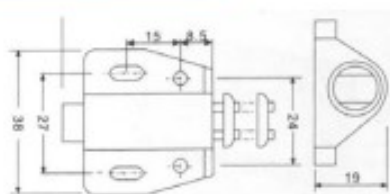

### Chiusura magnetica a scatto

Articolo	Finitura	Misura mm
E0007	70	38

pz. 100

incontro vedi articolo B0311

### Chiusura magnetica doppia a scatto

Articolo	Finitura	Misura mm
E0008	70	67

pz. 50

incontro vedi articolo B0311

### Chiusura magnetica rotonda ad incasso

Articolo	Finitura	Misura mm
E0083	70	A $\phi$ 14

pz. 100

### Chiusura magnetica con premontaggio

Articolo	Finitura	Misura mm
E0082	60	A20-B17

pz. 100