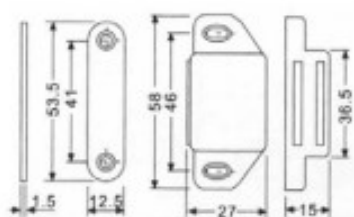

### Chiusura magnetica doppia a scatto

Articolo	Finitura	Misura mm
E0008	70	67

pz. 50

incontro vedi articolo B0311

### Chiusura magnetica

Articolo	Finitura	Misura mm
E0009	60-80	48

pz. 100

### Chiusura magnetica

Articolo	Finitura	Misura mm
E0010	60-80	60

pz. 50

### Chiusura magnetica

Articolo	Finitura	Misura mm
E0093	60-80	58

pz. 100