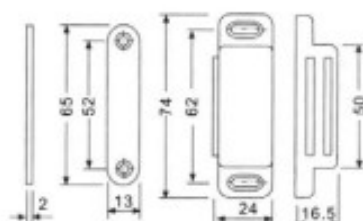

### Chiusura magnetica doppia a scatto

Articolo	Finitura	Misura mm
E0008	70	67

pz. 50

incontro vedi articolo B0311

### Chiusura magnetica

Articolo	Finitura	Misura mm
E0010	60-80	60

pz. 50

### Chiusura magnetica

Articolo	Finitura	Misura mm
E0093	60-80	58

pz. 100

### Chiusura magnetica

Articolo	Finitura	Misura mm
E0094	60-80	74

pz. 50