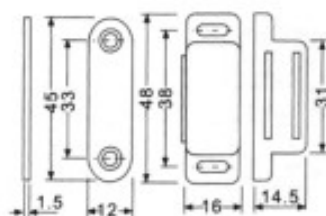

### Chiusura magnetica doppia a scatto

Articolo	Finitura	Misura mm
E0008	70	67

pz. 50

incontro vedi articolo B0311

### Chiusura magnetica rotonda ad incasso

Articolo	Finitura	Misura mm
E0083	70	A $\phi$ 14

pz. 100

### Chiusura magnetica con premontaggio

Articolo	Finitura	Misura mm
E0082	60	A20-B17

pz. 100

### Chiusura magnetica

Articolo	Finitura	Misura mm
E0009	60-80	48

pz. 100