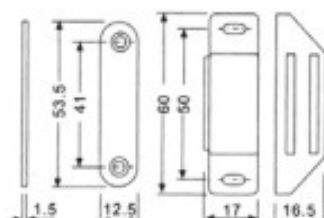

### Chiusura magnetica rotonda ad incasso

Articolo	Finitura	Misura mm
E0083	70	A $\phi$ 14

pz. 100

### Chiusura magnetica con premontaggio

Articolo	Finitura	Misura mm
E0082	60	A20-B17

pz. 100

### Chiusura magnetica

Articolo	Finitura	Misura mm
E0009	60-80	48

pz. 100

### Chiusura magnetica

Articolo	Finitura	Misura mm
E0010	60-80	60

pz. 50