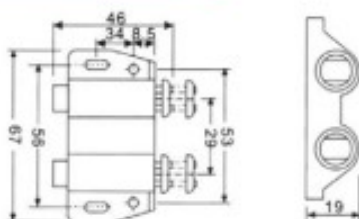

### Chiusura magnetica a scatto

Articolo	Finitura	Misura mm
E0007	70	38

pz. 100

incontro vedi articolo B0311

### Chiusura magnetica doppia a scatto

Articolo	Finitura	Misura mm
E0008	70	67

pz. 50

incontro vedi articolo B0311

### Chiusura magnetica rotonda ad incasso

Articolo	Finitura	Misura mm
E0083	70	A $\phi$ 14

pz. 100

### Chiusura magnetica con premontaggio

Articolo	Finitura	Misura mm
E0082	60	A20-B17

pz. 100