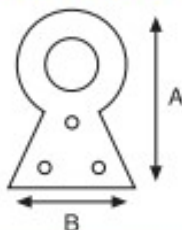

Attaccaglia regolabile per barra appendipensili

Articolo	Finitura	Misura mm
B0059	10	A45-B54

 pz. 100

Attaccaglia regolabile con gancio per tasselli

Articolo	Finitura	Misura mm
B0060	10	A45-B54

 pz. 100

Attaccaglia in ferro

Articolo	Finitura	Misura mm
B0061	10	A60-B19
B0062	10	A80-B19
B0063	10	A100-B19

 pz. 100

Attaccaglia in ferro

Articolo	Finitura	Misura mm
B0064	10	A100-B19

 pz. 200

Attaccaglia in ferro

Articolo	Finitura	Misura mm
B0161 (DX)	10	A80-B23
B0162 (SX)	10	A80-B23

 pz. 50

Attaccaglia regolabile

Articolo	Finitura	Misura mm
B0155	60-80	58

pz. 40

Attaccaglia regolabile

Articolo	Finitura	Misura mm
B0157 (DX)	60	65-20
B0158 (SX)	60	65-20

pz. 100

Attaccaglia in ferro

Articolo	Finitura	Misura mm
B0212	10	A35-B47-C15
B0213	10	A49-B55-C21

 pz. 50

Attaccaglia a coda di rondine

Articolo	Finitura	Misura mm
B0168	40	A38-B25

 pz. 200

Attaccaglia snodata in ferro

Articolo	Finitura	Misura mm
B0244	40	A10-B9
B0245	40	A12-B10
B0246*	40	A16-B14