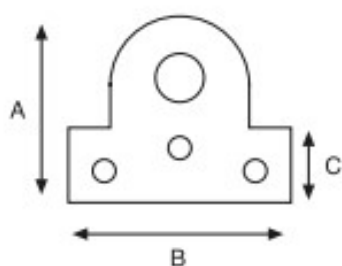

Attaccaglia regolabile per barra appendipensili

Articolo	Finitura	Misura mm
B0059	10	A45-B54

 pz. 100

Attaccaglia regolabile con gancio per tasselli

Articolo	Finitura	Misura mm
B0060	10	A45-B54

 pz. 100

Attaccaglia in ferro

Articolo	Finitura	Misura mm
B0061	10	A60-B19
B0062	10	A80-B19
B0063	10	A100-B19

 pz. 100

Attaccaglia in ferro

Articolo	Finitura	Misura mm
B0064	10	A100-B19

 pz. 200

Attaccaglia in ferro

Articolo	Finitura	Misura mm
B0161 (DX)	10	A80-B23
B0162 (SX)	10	A80-B23

 pz. 50

Attaccaglia regolabile

Articolo	Finitura	Misura mm
B0155	60-80	58

pz. 40

Attaccaglia regolabile

Articolo	Finitura	Misura mm
B0157 (DX)	60	65-20
B0158 (SX)	60	65-20

pz. 100

Attaccaglia in ferro

Articolo	Finitura	Misura mm
B0212	10	A35-B47-C15
B0213	10	A49-B55-C21

 pz. 50

Attaccaglia a coda di rondine

Articolo	Finitura	Misura mm
B0168	40	A38-B25

 pz. 200

Attaccaglia snodata in ferro

Articolo	Finitura	Misura mm
B0244	40	A10-B9
B0245	40	A12-B10
B0246*	40	A16-B14