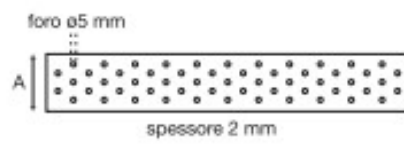

Articolo	Finitura	Misura mm
B0212	10	A35-B47-C15
B0213	10	A49-B55-C21

 pz. 50

Attaccaglia a coda di rondine

Articolo	Finitura	Misura mm
B0168	40	A38-B25

 pz. 200

Attaccaglia snodata in ferro

Articolo	Finitura	Misura mm
B0244	40	A10-B9
B0245	40	A12-B10
B0246*	40	A16-B14

*pz. 500  pz. 1000

Fermaschienale in plastica

Articolo	Finitura	Misura mm
B0365	70	A9-B19,5

pz. 1000

Nastro preforato prezincato - lunghezza 20 mt

Articolo	Finitura	Misura mm
B0423	10	A40 x 2