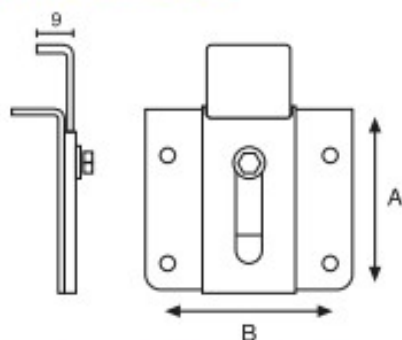

Attaccaglia regolabile per barra appendipensili

Articolo	Finitura	Misura mm
B0059	10	A45-B54

 pz. 100

Attaccaglia regolabile con gancio per tasselli

Articolo	Finitura	Misura mm
B0060	10	A45-B54

 pz. 100

Attaccaglia in ferro

Articolo	Finitura	Misura mm
B0061	10	A60-B19
B0062	10	A80-B19
B0063	10	A100-B19

 pz. 100

Attaccaglia in ferro

Articolo	Finitura	Misura mm
B0064	10	A100-B19

 pz. 200

Attaccaglia in ferro

Articolo	Finitura	Misura mm
B0161 (DX)	10	A80-B23
B0162 (SX)	10	A80-B23

 pz. 50

Attaccaglia regolabile

Articolo	Finitura	Misura mm
B0155	60-80	58

pz. 40

Attaccaglia regolabile

Articolo	Finitura	Misura mm
B0157 (DX)	60	65-20
B0158 (SX)	60	65-20

pz. 100

Attaccaglia in ferro

Articolo	Finitura	Misura mm
B0212	10	A35-B47-C15
B0213	10	A49-B55-C21

 pz. 50

Attaccaglia a coda di rondine

Articolo	Finitura	Misura mm
B0168	40	A38-B25

 pz. 200

Attaccaglia snodata in ferro

Articolo	Finitura	Misura mm
B0244	40	A10-B9
B0245	40	A12-B10
B0246*	40	A16-B14