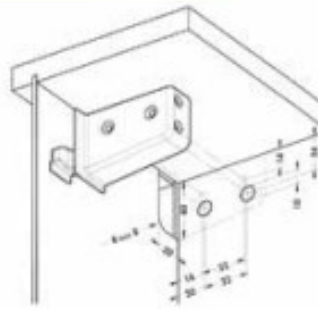

Attaccaglia regolabile per barra appendipensili

Articolo	Finitura	Misura mm
B0059	10	A45-B54

 pz. 100

Attaccaglia regolabile con gancio per tasselli

Articolo	Finitura	Misura mm
B0060	10	A45-B54

 pz. 100

Attaccaglia in ferro

 pz. 50

Attaccaglia regolabile

Articolo	Finitura	Misura mm
B0155	60-80	58

pz. 40

Attaccaglia regolabile

Articolo	Finitura	Misura mm
B0157 (DX)	60	65-20
B0158 (SX)	60	65-20

pz. 100

Attaccaglia in ferro

Articolo	Finitura	Misura mm
B0212	10	A35-B47-C15
B0213	10	A49-B55-C21

 pz. 50

Attaccaglia a coda di rondine

Articolo	Finitura	Misura mm
B0168	40	A38-B25

 pz. 200

Attaccaglia snodata in ferro

Articolo	Finitura	Misura mm
B0244	40	A10-B9
B0245	40	A12-B10
B0246*	40	A16-B14