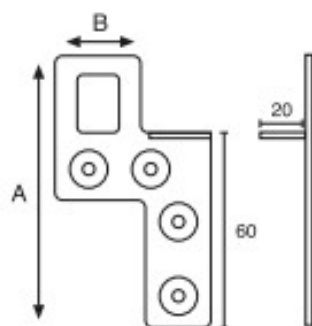

Attaccaglia regolabile per barra appendipensili

Articolo	Finitura	Misura mm
B0059	10	A45-B54

 pz. 100

Attaccaglia regolabile con gancio per tasselli

Articolo	Finitura	Misura mm
B0060	10	A45-B54

 pz. 100

Attaccaglia in ferro

Articolo	Finitura	Misura mm
B0061	10	A60-B19
B0062	10	A80-B19
B0063	10	A100-B19

 pz. 100

Attaccaglia in ferro

Articolo	Finitura	Misura mm
B0064	10	A100-B19

 pz. 200

Attaccaglia in ferro

Articolo	Finitura	Misura mm
B0161 (DX)	10	A80-B23
B0162 (SX)	10	A80-B23

 pz. 50

Attaccaglia regolabile

Articolo	Finitura	Misura mm
B0155	60-80	58

pz. 40

Attaccaglia regolabile

Articolo	Finitura	Misura mm
B0157 (DX)	60	65-20
B0158 (SX)	60	65-20

pz. 100

Attaccaglia in ferro

Articolo	Finitura	Misura mm
B0212	10	A35-B47-C15
B0213	10	A49-B55-C21

 pz. 50

Attaccaglia a coda di rondine

Articolo	Finitura	Misura mm
B0168	40	A38-B25

 pz. 200

Attaccaglia snodata in ferro

Articolo	Finitura	Misura mm
B0244	40	A10-B9
B0245	40	A12-B10
B0246*	40	A16-B14