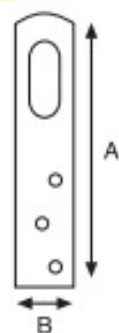

Attaccaglia regolabile per barra appendipensili

Articolo	Finitura	Misura mm
B0059	10	A45-B54

 pz. 100

Attaccaglia regolabile con gancio per tasselli

Articolo	Finitura	Misura mm
B0060	10	A45-B54

 pz. 100

Attaccaglia in ferro

Articolo	Finitura	Misura mm
B0061	10	A60-B19
B0062	10	A80-B19
B0063	10	A100-B19

 pz. 100

Attaccaglia in ferro

Articolo	Finitura	Misura mm
B0064	10	A100-B19

 pz. 200

Attaccaglia in ferro

Articolo	Finitura	Misura mm
B0161 (DX)	10	A80-B23
B0162 (SX)	10	A80-B23

 pz. 50

Attaccaglia regolabile

Articolo	Finitura	Misura mm
B0155	60-80	58

pz. 40

Attaccaglia regolabile

Articolo	Finitura	Misura mm
B0157 (DX)	60	65-20
B0158 (SX)	60	65-20

pz. 100

Attaccaglia in ferro

Articolo	Finitura	Misura mm
B0212	10	A35-B47-C15
B0213	10	A49-B55-C21

 pz. 50

Attaccaglia a coda di rondine

Articolo	Finitura	Misura mm
B0168	40	A38-B25

 pz. 200

Attaccaglia snodata in ferro

Articolo	Finitura	Misura mm
B0244	40	A10-B9
B0245	40	A12-B10
B0246*	40	A16-B14