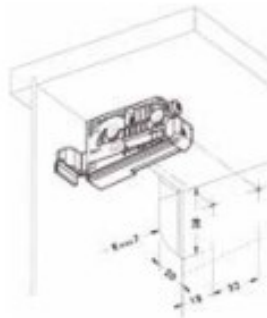

Attaccaglia regolabile per barra appendipensili

Articolo	Finitura	Misura mm
B0059	10	A45-B54

 pz. 100

Attaccaglia regolabile con gancio per tasselli

Articolo	Finitura	Misura mm
B0060	10	A45-B54

 pz. 100

Attaccaglia in ferro

 pz. 50

Attaccaglia regolabile

Articolo	Finitura	Misura mm
B0155	60-80	58

pz. 40

Attaccaglia regolabile

Articolo	Finitura	Misura mm
B0157 (DX)	60	65-20
B0158 (SX)	60	65-20

pz. 100

Attaccaglia in ferro

Articolo	Finitura	Misura mm
B0212	10	A35-B47-C15
B0213	10	A49-B55-C21

 pz. 50

Attaccaglia a coda di rondine

Articolo	Finitura	Misura mm
B0168	40	A38-B25

 pz. 200

Attaccaglia snodata in ferro

Articolo	Finitura	Misura mm
B0244	40	A10-B9
B0245	40	A12-B10
B0246*	40	A16-B14