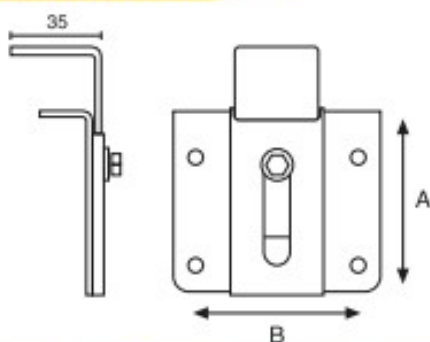

Attaccaglia regolabile per barra appendipensili

Articolo	Finitura	Misura mm
B0059	10	A45-B54

 pz. 100

Attaccaglia regolabile con gancio per tasselli

Articolo	Finitura	Misura mm
B0060	10	A45-B54

 pz. 100

Attaccaglia in ferro

Articolo	Finitura	Misura mm
B0061	10	A60-B19
B0062	10	A80-B19
B0063	10	A100-B19

 pz. 100

Attaccaglia in ferro

Articolo	Finitura	Misura mm
B0064	10	A100-B19

 pz. 200

Attaccaglia in ferro

Articolo	Finitura	Misura mm
B0161 (DX)	10	A80-B23
B0162 (SX)	10	A80-B23

 pz. 50

Attaccaglia regolabile

Articolo	Finitura	Misura mm
B0155	60-80	58

pz. 40

Attaccaglia regolabile

Articolo	Finitura	Misura mm
B0157 (DX)	60	65-20
B0158 (SX)	60	65-20

pz. 100

Attaccaglia in ferro

Articolo	Finitura	Misura mm
B0212	10	A35-B47-C15
B0213	10	A49-B55-C21

 pz. 50

Attaccaglia a coda di rondine

Articolo	Finitura	Misura mm
B0168	40	A38-B25

 pz. 200

Attaccaglia snodata in ferro

Articolo	Finitura	Misura mm
B0244	40	A10-B9
B0245	40	A12-B10
B0246*	40	A16-B14