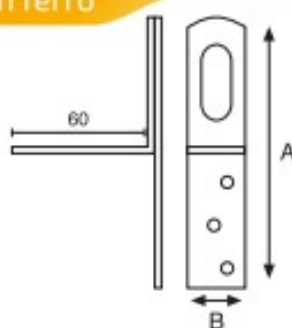

Attaccaglia regolabile per barra appendipensili

Articolo	Finitura	Misura mm
B0059	10	A45-B54

 pz. 100

Attaccaglia regolabile con gancio per tasselli

Articolo	Finitura	Misura mm
B0060	10	A45-B54

 pz. 100

Attaccaglia in ferro

Articolo	Finitura	Misura mm
B0061	10	A60-B19
B0062	10	A80-B19
B0063	10	A100-B19

 pz. 100

Attaccaglia in ferro

Articolo	Finitura	Misura mm
B0064	10	A100-B19

 pz. 200

Attaccaglia in ferro

Articolo	Finitura	Misura mm
B0161 (DX)	10	A80-B23
B0162 (SX)	10	A80-B23

 pz. 50

Attaccaglia regolabile

Articolo	Finitura	Misura mm
B0155	60-80	58

pz. 40

Attaccaglia regolabile

Articolo	Finitura	Misura mm
B0157 (DX)	60	65-20
B0158 (SX)	60	65-20

pz. 100

Attaccaglia in ferro

Articolo	Finitura	Misura mm
B0212	10	A35-B47-C15
B0213	10	A49-B55-C21

 pz. 50

Attaccaglia a coda di rondine

Articolo	Finitura	Misura mm
B0168	40	A38-B25

 pz. 200

Attaccaglia snodata in ferro

Articolo	Finitura	Misura mm
B0244	40	A10-B9
B0245	40	A12-B10
B0246*	40	A16-B14