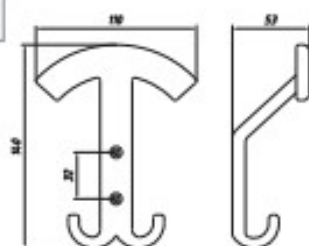

Appendiabito in zama

Articolo	Finitura	Misura mm	
F0192	12-30-40-52-60-70	140x110	10 pz

Appendiabito in plastica

Articolo	Finitura	Misura mm	
F0193	vedi tabella	139x116	10 pz

Tabella colori

Appendiabito in zama

Articolo	Finitura	Misura mm	
F0189	40-51-52	160x75	10 pz

Appendiabito in zama

Articolo	Finitura	Misura mm	
F0190	30-40-51-52-70	70x65	30 pz

Gancio fermatende in zama

Articolo	Finitura	Misura mm	
F0194	30-40-51-52	41	20 pz
F0195	30-40-51-52	55	20 pz

Appendiabito in zama

Articolo	Finitura	Misura mm	
F0197	12-40-52-70	132x123	10 pz

Appendiabito in zama

Articolo	Finitura	Misura mm	
F0191	30-40-51-52	138x89	20 pz

Appendiabito in zama

Articolo	Finitura	Misura mm	
F0152	12	120x65	5 pz

Appendiabito in zama

Articolo	Finitura	Misura mm	
F0153	12	140x80	5 pz

Gancio doppio in zama

Articolo	Finitura	Misura mm	 25 pz
F0398	87	C 69x67	

Portabito in zama

Articolo	Finitura	Misura mm	 25 pz
F0397	87	C 160	