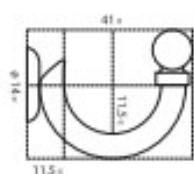

Appendiabito in zama

Articolo	Finitura	Misura mm	
F0192	12-30-40-52-60-70	140x110	10 pz

Appendiabito in plastica

Articolo	Finitura	Misura mm	
F0193	vedi tabella	139x116	10 pz

Tabella colori

Appendiabito in zama

Articolo	Finitura	Misura mm	
F0189	40-51-52	160x75	10 pz

Appendiabito in zama

Articolo	Finitura	Misura mm	
F0190	30-40-51-52-70	70x65	30 pz

Gancio fermatende in zama

Articolo	Finitura	Misura mm	
F0194	30-40-51-52	41	20 pz
F0195	30-40-51-52	55	20 pz

Appendiabito in zama

Articolo	Finitura	Misura mm	
F0197	12-40-52-70	132x123	10 pz

Appendiabito in zama

Articolo	Finitura	Misura mm	
F0191	30-40-51-52	138x89	20 pz

Appendiabito in zama

Articolo	Finitura	Misura mm	
F0152	12	120x65	5 pz

Appendiabito in zama

Articolo	Finitura	Misura mm	
F0153	12	140x80	5 pz

Gancio doppio in zama

Articolo	Finitura	Misura mm	 25 pz
F0398	87	C 69x67	

Portabito in zama

Articolo	Finitura	Misura mm	 25 pz
F0397	87	C 160	