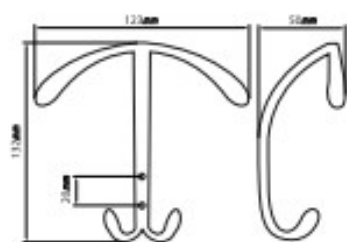

Appendiabito in zama

Articolo	Finitura	Misura mm	
F0192	12-30-40-52-60-70	140x110	10 pz

Appendiabito in plastica

Articolo	Finitura	Misura mm	
F0193	vedi tabella	139x116	10 pz

Tabella colori

Appendiabito in zama

Articolo	Finitura	Misura mm	
F0189	40-51-52	160x75	10 pz

Appendiabito in zama

Articolo	Finitura	Misura mm	
F0190	30-40-51-52-70	70x65	30 pz

Gancio fermatende in zama

Articolo	Finitura	Misura mm	
F0194	30-40-51-52	41	20 pz
F0195	30-40-51-52	55	20 pz

Appendiabito in zama

Articolo	Finitura	Misura mm	
F0197	12-40-52-70	132x123	10 pz

Appendiabito in zama

Articolo	Finitura	Misura mm	
F0191	30-40-51-52	138x89	20 pz

Appendiabito in zama

Articolo	Finitura	Misura mm	
F0152	12	120x65	5 pz

Appendiabito in zama

Articolo	Finitura	Misura mm	
F0153	12	140x80	5 pz

Gancio doppio in zama

Articolo	Finitura	Misura mm	 25 pz
F0398	87	C 69x67	

Portabito in zama

Articolo	Finitura	Misura mm	 25 pz
F0397	87	C 160	