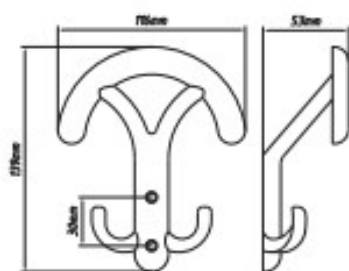

Appendiabito in zama

Articolo	Finitura	Misura mm	
F0192	12-30-40-52-60-70	140x110	10 pz

Appendiabito in plastica

Articolo	Finitura	Misura mm	
F0193	vedi tabella	139x116	10 pz

Tabella colori

Appendiabito in zama

Articolo	Finitura	Misura mm	
F0189	40-51-52	160x75	10 pz

Appendiabito in zama

Articolo	Finitura	Misura mm	
F0190	30-40-51-52-70	70x65	30 pz

Gancio fermatende in zama

Articolo	Finitura	Misura mm	
F0194	30-40-51-52	41	20 pz
F0195	30-40-51-52	55	20 pz

Appendiabito in zama

Articolo	Finitura	Misura mm	
F0197	12-40-52-70	132x123	10 pz

Appendiabito in zama

Articolo	Finitura	Misura mm	
F0191	30-40-51-52	138x89	20 pz

Appendiabito in zama

Articolo	Finitura	Misura mm	
F0152	12	120x65	5 pz

Appendiabito in zama

Articolo	Finitura	Misura mm	
F0153	12	140x80	5 pz

Gancio doppio in zama

Articolo	Finitura	Misura mm	 25 pz
F0398	87	C 69x67	

Portabito in zama

Articolo	Finitura	Misura mm	 25 pz
F0397	87	C 160	