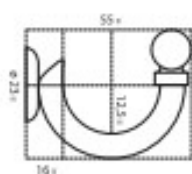

Appendiabito in zama

Articolo	Finitura	Misura mm	
F0192	12-30-40-52-60-70	140x110	10 pz

Appendiabito in plastica

Articolo	Finitura	Misura mm	
F0193	vedi tabella	139x116	10 pz

Tabella colori

Appendiabito in zama

Articolo	Finitura	Misura mm	
F0189	40-51-52	160x75	10 pz

Appendiabito in zama

Articolo	Finitura	Misura mm	
F0190	30-40-51-52-70	70x65	30 pz

Gancio fermatende in zama

Articolo	Finitura	Misura mm	
F0194	30-40-51-52	41	20 pz
F0195	30-40-51-52	55	20 pz

Appendiabito in zama

Articolo	Finitura	Misura mm	
F0197	12-40-52-70	132x123	10 pz

Appendiabito in zama

Articolo	Finitura	Misura mm	
F0191	30-40-51-52	138x89	20 pz

Appendiabito in zama

Articolo	Finitura	Misura mm	
F0152	12	120x65	5 pz

Appendiabito in zama

Articolo	Finitura	Misura mm	
F0153	12	140x80	5 pz

Gancio doppio in zama

Articolo	Finitura	Misura mm	 25 pz
F0398	87	C 69x67	

Portabito in zama

Articolo	Finitura	Misura mm	 25 pz
F0397	87	C 160	