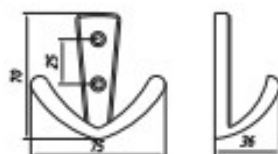

Appendiabito in zama

Articolo	Finitura	Misura mm	
F0192	12-30-40-52-60-70	140x110	10 pz

Appendiabito in plastica

Articolo	Finitura	Misura mm	
F0193	vedi tabella	139x116	10 pz

Tabella colori

Appendiabito in zama

Articolo	Finitura	Misura mm	
F0189	40-51-52	160x75	10 pz

Appendiabito in zama

Articolo	Finitura	Misura mm	
F0190	30-40-51-52-70	70x65	30 pz

Gancio fermatende in zama

Articolo	Finitura	Misura mm	
F0194	30-40-51-52	41	20 pz
F0195	30-40-51-52	55	20 pz

Appendiabito in zama

Articolo	Finitura	Misura mm	
F0197	12-40-52-70	132x123	10 pz

Appendiabito in zama

Articolo	Finitura	Misura mm	
F0191	30-40-51-52	138x89	20 pz

Appendiabito in zama

Articolo	Finitura	Misura mm	
F0152	12	120x65	5 pz