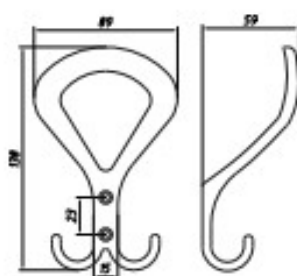

Appendiabito in zama

Articolo	Finitura	Misura mm	
F0192	12-30-40-52-60-70	140x110	10 pz

Appendiabito in plastica

Articolo	Finitura	Misura mm	
F0193	vedi tabella	139x116	10 pz

Tabella colori

Appendiabito in zama

Articolo	Finitura	Misura mm	
F0189	40-51-52	160x75	10 pz

Appendiabito in zama

Articolo	Finitura	Misura mm	
F0190	30-40-51-52-70	70x65	30 pz

Gancio fermatende in zama

Articolo	Finitura	Misura mm	
F0194	30-40-51-52	41	20 pz
F0195	30-40-51-52	55	20 pz

Appendiabito in zama

Articolo	Finitura	Misura mm	
F0197	12-40-52-70	132x123	10 pz

Appendiabito in zama

Articolo	Finitura	Misura mm	
F0191	30-40-51-52	138x89	20 pz

Appendiabito in zama

Articolo	Finitura	Misura mm	
F0152	12	120x65	5 pz

Appendiabito in zama

Articolo	Finitura	Misura mm	
F0153	12	140x80	5 pz

Gancio doppio in zama

Articolo	Finitura	Misura mm	 25 pz
F0398	87	C 69x67	

Portabito in zama

Articolo	Finitura	Misura mm	 25 pz
F0397	87	C 160	