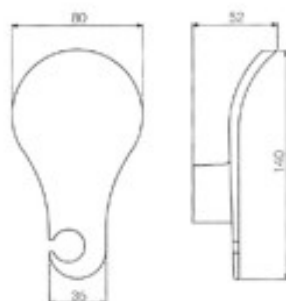

Appendiabito in zama

Articolo	Finitura	Misura mm	
F0192	12-30-40-52-60-70	140x110	10 pz

Appendiabito in plastica

Articolo	Finitura	Misura mm	
F0193	vedi tabella	139x116	10 pz

Tabella colori

Appendiabito in zama

Articolo	Finitura	Misura mm	
F0189	40-51-52	160x75	10 pz

Appendiabito in zama

Articolo	Finitura	Misura mm	
F0190	30-40-51-52-70	70x65	30 pz

Gancio fermatende in zama

Articolo	Finitura	Misura mm	
F0194	30-40-51-52	41	20 pz
F0195	30-40-51-52	55	20 pz

Appendiabito in zama

Articolo	Finitura	Misura mm	
F0197	12-40-52-70	132x123	10 pz

Appendiabito in zama

Articolo	Finitura	Misura mm	
F0191	30-40-51-52	138x89	20 pz

Appendiabito in zama

Articolo	Finitura	Misura mm	
F0152	12	120x65	5 pz

Appendiabito in zama

Articolo	Finitura	Misura mm	
F0153	12	140x80	5 pz

Gancio doppio in zama

Articolo	Finitura	Misura mm	 25 pz
F0398	87	C 69x67	

Portabito in zama

Articolo	Finitura	Misura mm	 25 pz
F0397	87	C 160	