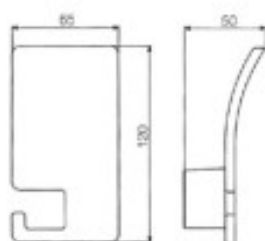

Appendiabito in zama

Articolo	Finitura	Misura mm	
F0192	12-30-40-52-60-70	140x110	10 pz

Appendiabito in plastica

Articolo	Finitura	Misura mm	
F0193	vedi tabella	139x116	10 pz

Tabella colori

Appendiabito in zama

Articolo	Finitura	Misura mm	
F0189	40-51-52	160x75	10 pz

Appendiabito in zama

Articolo	Finitura	Misura mm	
F0190	30-40-51-52-70	70x65	30 pz

Gancio fermatende in zama

Articolo	Finitura	Misura mm	
F0194	30-40-51-52	41	20 pz
F0195	30-40-51-52	55	20 pz

Appendiabito in zama

Articolo	Finitura	Misura mm	
F0197	12-40-52-70	132x123	10 pz

Appendiabito in zama

Articolo	Finitura	Misura mm	
F0191	30-40-51-52	138x89	20 pz

Appendiabito in zama

Articolo	Finitura	Misura mm	
F0152	12	120x65	5 pz

Appendiabito in zama

Articolo	Finitura	Misura mm	
F0153	12	140x80	5 pz

Gancio doppio in zama

Articolo	Finitura	Misura mm	 25 pz
F0398	87	C 69x67	

Portabito in zama

Articolo	Finitura	Misura mm	 25 pz
F0397	87	C 160	