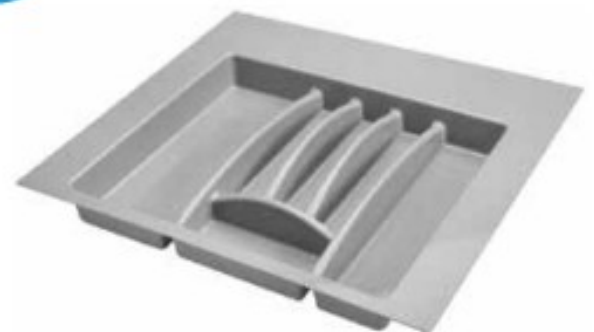

Saliscendi in acciaio cromato

Articolo	Finitura	Misura mm	
H0075	52	L760-P280-H650	1 pz
H0076	52	L560-P280-H650	1 pz

L= larghezza | P= profondità | H= altezza

Pattumiera in plastica con coperchio

Articolo	Finitura	
H0144	21	1 pz

Aletta per cappa in acciaio inox

Articolo	Finitura	Misura cm	
H0141	52	30x16	10 pz
H0142	52	32x16	10 pz
H0143	52	35x16	10 pz

Portaposate

Articolo	Finitura	Misura mm	
H0119	62	300	10 pz
H0120	62	450	10 pz
H0121	62	600	10 pz

Articolo	Lunghezza	Profondità
H0119	da 200 a 281	da 390 a 498
H0120	da 300 a 402	da 390 a 498
H0121	da 450 a 553	da 390 a 498

Zoccolo liscio

Articolo	Finitura	Materiale	Misura mm	
H0093	12	alluminio	L,11,5-H100-mt. 4,1	41 mt
H0094	12	alluminio	L11,5-H120-mt. 4,1	41 mt
H0095	12	alluminio	L11,5-H150-mt. 4,1	41 mt
H0148	12	PVC	L,11,5-H100-mt. 4	60 mt
H0149	12	PVC	L11,5-H120-mt. 4	60 mt
H0150	12	PVC	L11,5-H150-mt. 4	60 mt