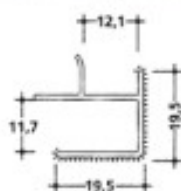

Aletta per cappa in acciaio inox

Articolo	Finitura	Misura cm	
H0141	52	30x16	10 pz
H0142	52	32x16	10 pz
H0143	52	35x16	10 pz

Portaposate

Articolo	Finitura	Misura mm	
H0119	62	300	10 pz
H0120	62	450	10 pz
H0121	62	600	10 pz

Articolo	Lunghezza	Profondità
H0119	da 200 a 281	da 390 a 498
H0120	da 300 a 402	da 390 a 498
H0121	da 450 a 553	da 390 a 498

Zoccolo liscio

Articolo	Finitura	Materiale	Misura mm	
H0093	12	alluminio	L,11,5-H100-mt. 4,1	41 mt
H0094	12	alluminio	L11,5-H120-mt. 4,1	41 mt
H0095	12	alluminio	L11,5-H150-mt. 4,1	41 mt
H0148	12	PVC	L,11,5-H100-mt. 4	60 mt
H0149	12	PVC	L11,5-H120-mt. 4	60 mt
H0150	12	PVC	L11,5-H150-mt. 4	60 mt

Angolare a 90°

Articolo	Finitura	Materiale	Misura mm	
H0096	12	alluminio	H95	20 pz
H0097	12	alluminio	H115	20 pz
H0098	12	alluminio	H145	20 pz
H0152	12	PVC	H95	20 pz
H0153	12	PVC	H115	20 pz
H0154	12	PVC	H145	20 pz

Alzatina in alluminio

Articolo	Finitura	Misura mm	
H0102	12	L20,4-H80-mt. 3,9	39 mt

Coppia terminali per alzatina

Articolo	Finitura	Misura mm	
H0103	62	H80	10 cp

Angolare interno 90° per alzatina

Articolo	Finitura	Misura mm	
H0104	62	H80	10 cf