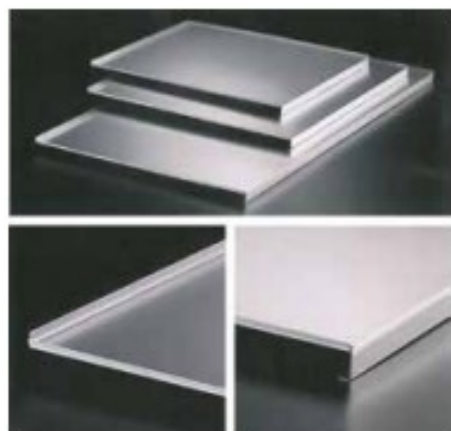

Protezione sottolavello in alluminio