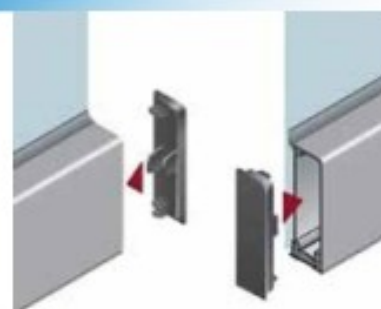

Kit terminale più angolare per alzatina

Articolo	Finitura	
H0100	62	25 cf

Materiale: alluminio

Articolo	Finitura	
H0155	62	25 cf

Materiale: PVC

cf. = 1 angolo + 1 cp terminali

Angolo esterno per alzatina

Articolo	Finitura	
H0108	62	25 cf

Alzatina in alluminio

Articolo	Finitura	Misura mm	
H0102	12	L20,4-H80-mt. 3,9	39 mt

Coppia terminali per alzatina

Articolo	Finitura	Misura mm	
H0103	62	H80	10 cp

Angolare interno 90° per alzatina

Articolo	Finitura	Misura mm	
H0104	62	H80	10 cf