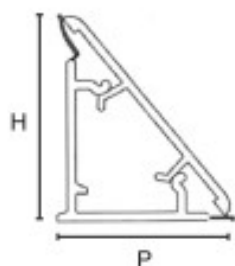

Alzatina in alluminio

Articolo	Finitura	Misura mm	
H0102	12	L20,4-H80-mt. 3,9	39 mt

Coppia terminali per alzatina

Articolo	Finitura	Misura mm	
H0103	62	H80	10 cp

Angolare interno 90° per alzatina

Articolo	Finitura	Misura mm	
H0104	62	H80	10 cf

Protezione sottolavello in alluminio

Articolo	Finitura	Misura mm	
H0101	12	L864-P510-H18	20 pz
H0109	12	L1164-P510-H18	20 pz

L= larghezza | P= profondità | H= altezza

rasabile

Alzatina in alluminio

Articolo	Finitura	Misura mm	
H0099	12	H30-P25-mt. 4	40 mt

Materiale: alluminio

Articolo	Finitura	Misura mm	
H0151	12	H30-P25-mt. 4	40 mt

Materiale: PVC

Profilo di giunzione per portaposate

Articolo	Finitura	Misura mm	
H0122	62	505	10 pz

Kit portamestoli in acciaio completo di accessori

Articolo	Finitura	Misura mm	
H0080	31-40-50-51-71	ø16-L900	10 pz

Prodotto blisterato

Raccordo dritto in alluminio

Articolo	Finitura	Misura	Confezione
H0157	12	10 cm	10 pz
H0158	12	12 cm	10 pz
H0159	12	15 cm	10 pz