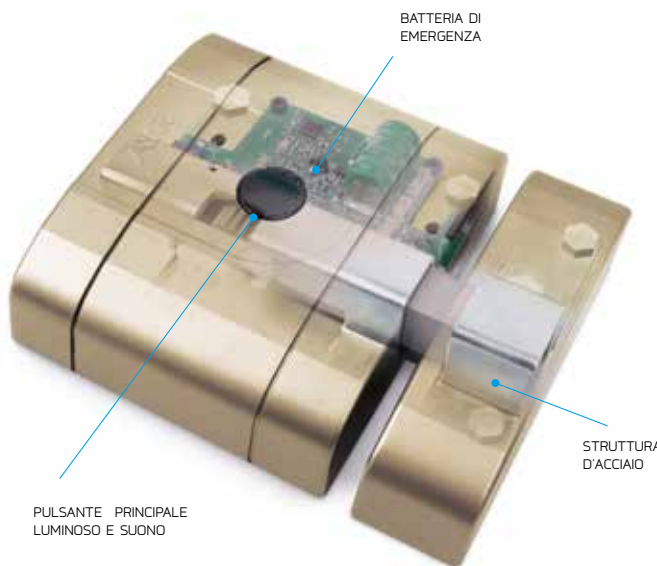

Cos'è int-LOCK?

- int-LOCK è la prima serratura sovrapposta che utilizza funzioni intelligenti che si possono configurare mediante una APP per incrementare la sicurezza di porte e finestre.
- La sostituzione del tradizionale cilindro meccanico con il sistema Bluetooth impedisce che i cilindri vengano forzati dall'esterno
- Applicabile a qualsiasi tipo di accesso (porte a battente, pannelli elevatori, porte sollevabili, porte saracinesche, ecc.) e materiale (legno, alluminio, PVC, ferro, acciaio inossidabile, ecc.)
- int-LOCK utilizza le batterie più potenti autorizzate per l'uso in sistemi di sicurezza. Nel caso in cui la batteria dovesse raggiungere un livello critico, la serratura di aprirà in modalità emergenza.
- Mediante la APP e la tecnologia Bluetooth 4.2 LOW ENERGY è possibile gestire in modo individuale ogni utente, eliminare o aggiungere utenti nuovi in qualsiasi momento, una caratteristica che non offrono i sistemi RF.
- La funzione di chiusura automatica garantisce che la porta resterà chiusa anche nel caso in cui l'utente dovesse dimenticarsi di chiuderla. Con INT-LOCK ti sentirai sicuro sia dentro che fuori casa.
- La APP permette di utilizzare un massimo di 20 INTLOCK diverse e un massimo di 10 utenti (telecomandi o app), per cui non sarà necessario utilizzare telecomandi diversi per ogni serratura installata.

1023-180427

VI.TEL.

E0586

UTILIZZA UNA BATTERIA AL LITIO DA 9V

ALLARME

Scarica l'APP

AYR
OPENING DOORS

int-LOCK[®]
serratura intelligente
di alta sicurezza

Serratura intelligente
di alta sicurezza

BATTERIA DI EMERGENZA

STRUTTURA D'ACCIAIO

PULSANTE PRINCIPALE LUMINOSO E SUONO

Controllare che lo Smartphone sia compatibile con il codice QR
Check your device in this QR code